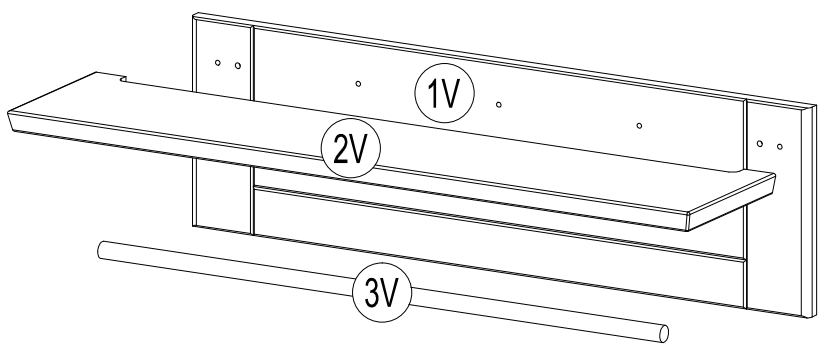

MARONE - 2SMAR24

45 min

| No | Size/MaB (mm) | Qty | ✓ | No | Size/MaB (mm) | Qty | ✓ |
|----|---------------|-----|---|----|---------------|-----|---|
| 1V | 986x300x24 | 1 | | 3V | 901x25x25 | 1 | |
| 2V | 1086x240x30 | 1 | | | | | |