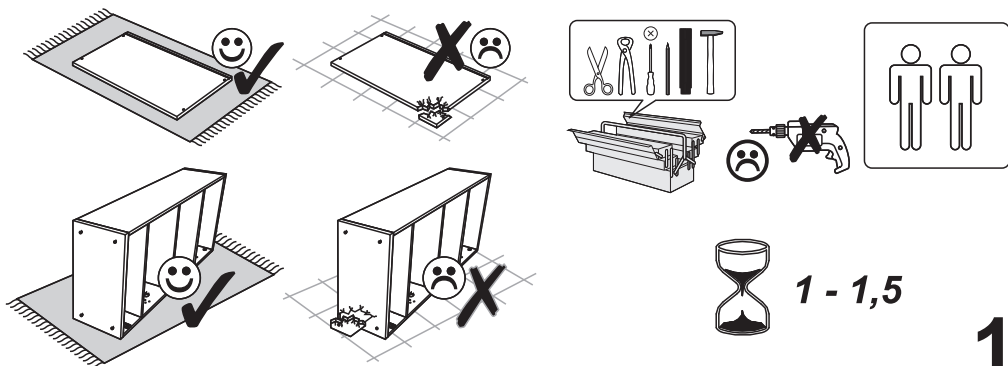

CADI ŁÓŻKO

- | | |
|---|-------------------------------------|
| (D) Montageanleitung | (GB) Assembly instructions |
| (FR) Notice de montage | (IT) Istruzioni di montaggio |
| (NL) Handleiding voor de montage | (PL) Instrukcja montażu |
| (CZ) Montážní návod | (SK) Návod na montáž |
| (HU) Szerelési útmutató | (RO) Instrucțiuni de montaj |
| (TR) Montaj talimatı | (RU) ИНСТРУКЦИЯ ПО МОНТАЖУ |

AC 8x50 x20	NA 3x16 x8	NB 5x60 x12	W 4mm x1
XI x12	XL M8 x12	XS M8x80 x12	MA x2
			MB x2

- AC 8x50 x12
- XS M8x80 x12

3

- XI x4
- XL M8 x4

5

- AC 8x50 x8
- NB 5x60 x8
- W 4mm x1

4

- XI x8
- XL M8 x8