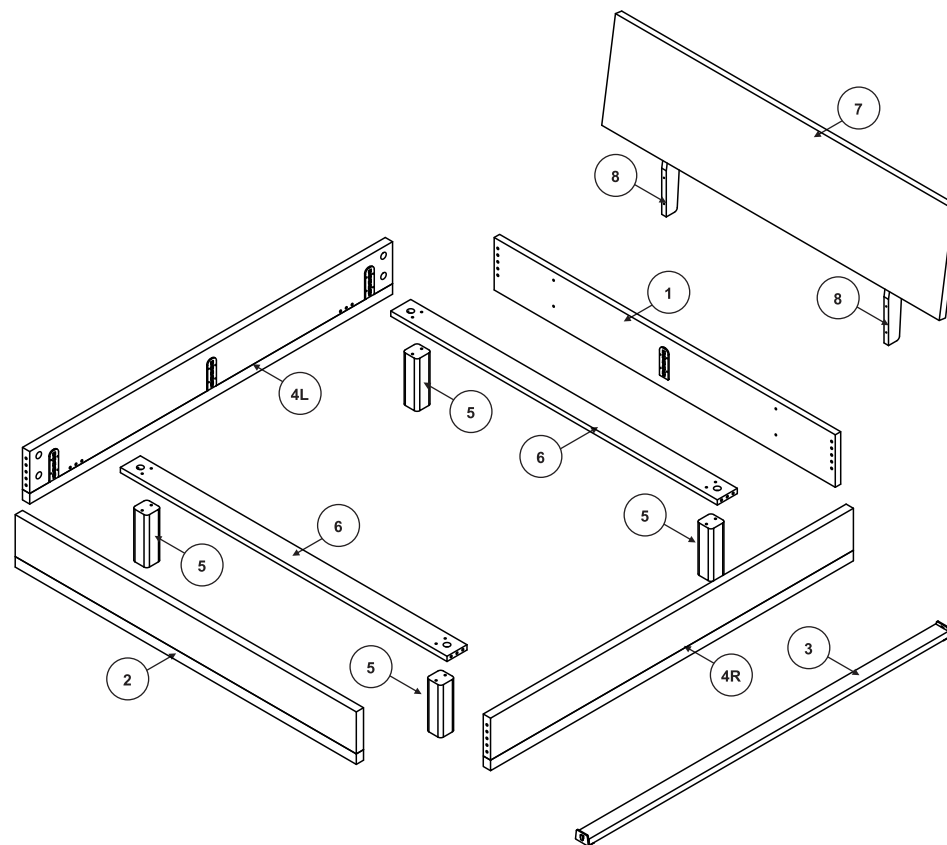

CADI ŁÓŻKO

- | | |
|---|-------------------------------------|
| (D) Montageanleitung | (GB) Assembly instructions |
| (FR) Notice de montage | (IT) Istruzioni di montaggio |
| (NL) Handleiding voor de montage | (PL) Instrukcja montażu |
| (CZ) Montážní návod | (SK) Návod na montáž |
| (HU) Szerelési útmutató | (RO) Instrucțiuni de montaj |
| (TR) Montaj talimatı | (RU) ИНСТРУКЦИЯ ПО МОНТАЖУ |

AC 8x50 x20	NA 3x16 x8	NB 5x60 x12	W 4mm x1
XI x12	XL M8 x12	XS M8x80 x12	MA x2
			MB x2

- AC 8x50 x12
- XS M8x80 x12

3

- XI x4
- XL M8 x4

5

- AC 8x50 x8
- NB 5x60 x8
- W 4mm x1

4

- XI x8
- XL M8 x8

6

- NB 5x60 x4
- W 4mm x1

7

- MA x2
- MB x2
- NA 3x16 x8

8

9