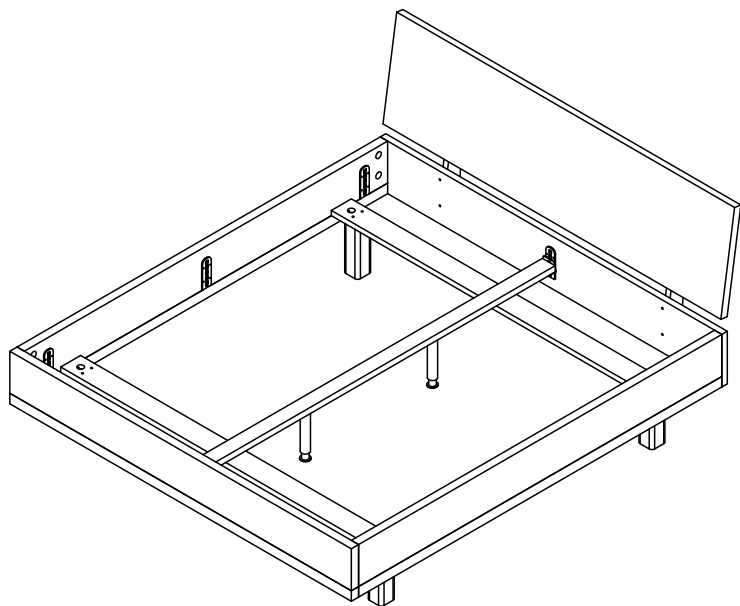

CADI ŁÓŻKO

- | | |
|---|-------------------------------------|
| (D) Montageanleitung | (GB) Assembly instructions |
| (FR) Notice de montage | (IT) Istruzioni di montaggio |
| (NL) Handleiding voor de montage | (PL) Instrukcja montażu |
| (CZ) Montážní návod | (SK) Návod na montáž |
| (HU) Szerelési útmutató | (RO) Instrucțiuni de montaj |
| (TR) Montaj talimatı | (RU) ИНСТРУКЦИЯ ПО МОНТАЖУ |

AC 8x50 x20	NA 3x16 x8	NB 5x60 x12	W 4mm x1
XI x12	XL M8 x12	XS M8x80 x12	MA x2
			MB x2

- AC 8x50 x12
- XS M8x80 x12

3

- XI x4
- XL M8 x4

5

- AC 8x50 x8
- NB 5x60 x8
- W 4mm x1

4

- XI x8
- XL M8 x8