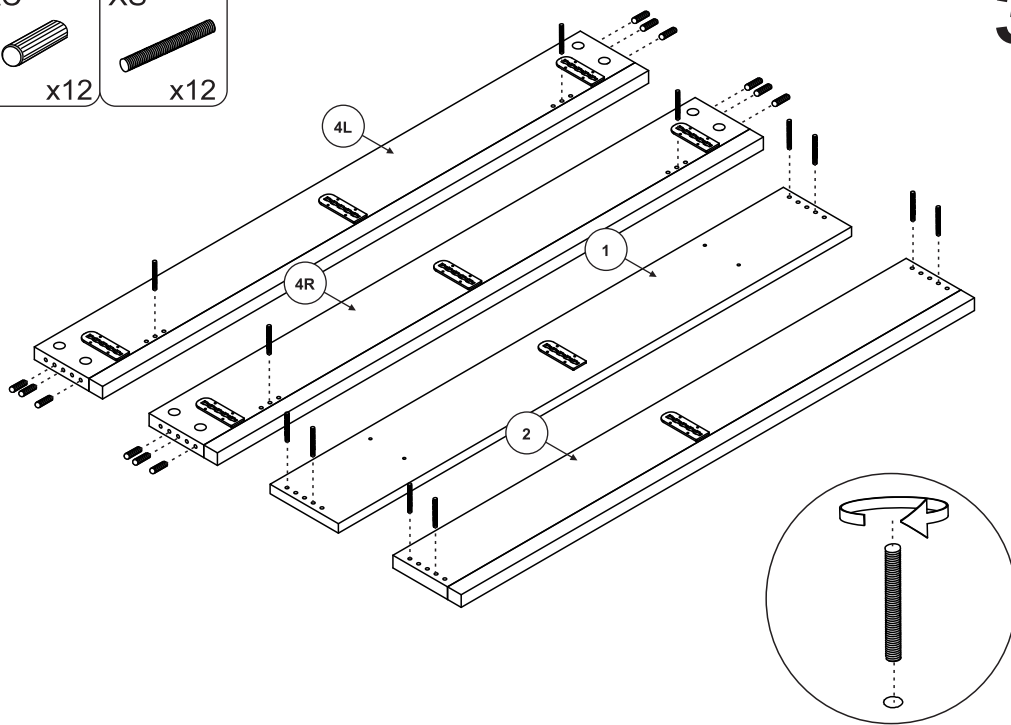

CADI ŁÓŻKO

- | | |
|---|-------------------------------------|
| (D) Montageanleitung | (GB) Assembly instructions |
| (FR) Notice de montage | (IT) Istruzioni di montaggio |
| (NL) Handleiding voor de montage | (PL) Instrukcja montażu |
| (CZ) Montážní návod | (SK) Návod na montáž |
| (HU) Szerelési útmutató | (RO) Instrucțiuni de montaj |
| (TR) Montaj talimatı | (RU) ИНСТРУКЦИЯ ПО МОНТАЖУ |

AC 8x50 x20	NA 3x16 x8	NB 5x60 x12	W 4mm x1
XI x12	XL M8 x12	XS M8x80 x12	MA x2
			MB x2

- AC 8x50 x12
- XS M8x80 x12

3

- XI x4
- XL M8 x4

5

- AC 8x50 x8
- NB 5x60 x8
- W 4mm x1

4

- XI x8
- XL M8 x8

6

- NB 5x60 x4
- W 4mm x1

7

- MA x2
- MB x2
- NA 3x16 x8

8

9