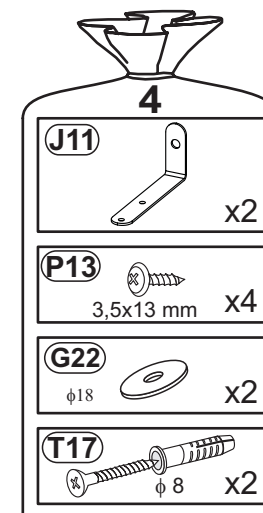

MARSALA MSMAR 72

1 / 4

- PL** Instrukcja montażu
- NL** Handleiding voor de montage
- TR** Montaj talimatı
- FR** Instructions de montage
- CZ** Montážní návod
- HU** Összeszerelési útmutató

- GB** Assembly instructions
- D** Montageanleitung
- RU** Инструкция по монтажу
- IT** Istruzioni di montaggio
- RO** Instrucțiuni de asamblare
- SK** Montážny návod

MARSALA MSMAR 72

2 / 4

1

2

MARSALA MSMAR 72

3 / 4

3

C3  x15

max.
10 kg

4

MARSALA MSMAR 72

5

1

2

3