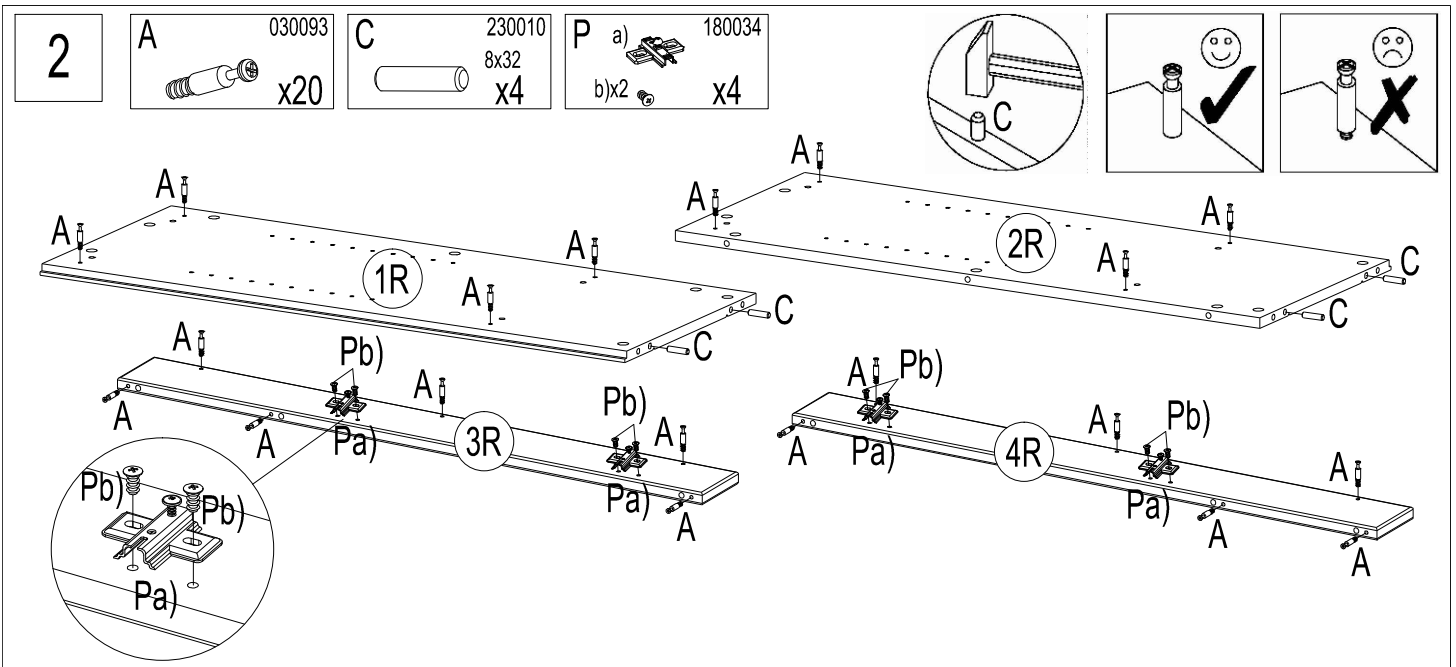

MARONE - 2SMAR25

180 min

A 030093 x30	B 030110 x30	C 230010 8x32 x30	D 190009 x8	E 210057 x4	F 070017 30x30 x4
G 250012 3.5x15 x18	H 250042 4x35 x6	I 030034 7x50 x4	J 220043 1.2x20 x2	K 110022 SW 4 x1	L 220017 60 mm x2
M1 160027 x1	M2 160027 x1	N1 160027 x1	N2 160027 x1	O 180056 x4	P a) 180034 b)x2 x4
R1 090001 8x50 x2	R2 180080 x2	R3 250012 3.5x15 x2	R4 250069 5x50 x2		

No	Size/MaB (mm)	Qty	✓	No	Size/MaB (mm)	Qty	✓
1R	932x362x15	1		11C	961x494x3	2	
2R	932x362x15	1		13	395x100x38	1	
3R	932x100x18	1		14	395x100x38	1	
4R	932x100x18	1		15	600x400x27	2	
5R	943x17x7	1		15E	802x172x33	1	
5G	970x362x15	1		15G	1036x100x38	1	
6G	970x74x15	2		16E	736x130x14	1	
7A	1086x420x77	1		17E	745x292x3	1	
7G	970x357x15	2		18	300x130x14	1	
8G	330x60x15	2		19	300x130x14	1	
11G	806x50x18	3					

B	030110		x6
D	190009		x8

9

J	220043	1.2x20	x2
----------	--------	--------	----

10

R1	090001	8x50	x2
R2	180080		x2
R3	250012	3.5x15	x2
R4	250069	5x50	x2

11

E	210057		x2
G	250012	3.5x15	x8
H	250042	4x35	x2
O	180056		x4