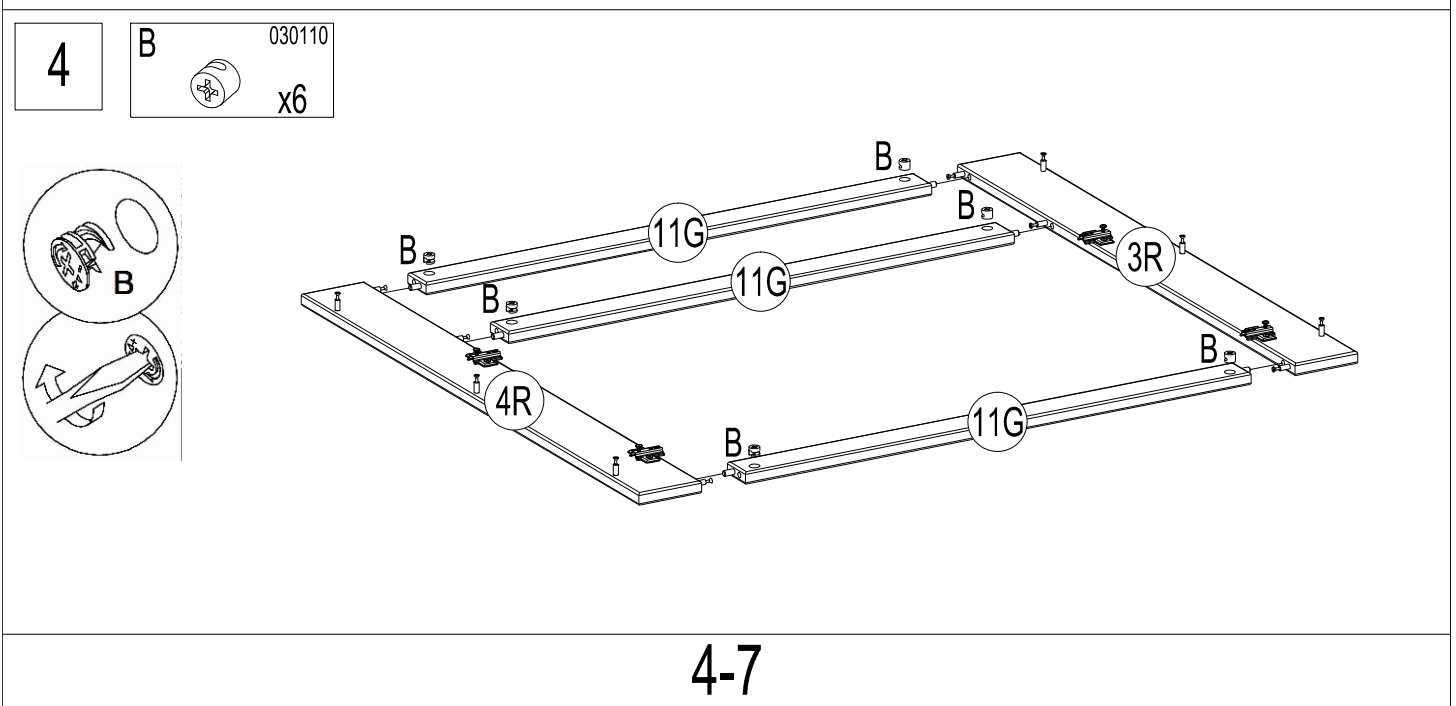

MARONE - 2SMAR25

180 min

A 030093 x30	B 030110 x30	C 230010 8x32 x30	D 190009 x8	E 210057 x4	F 070017 30x30 x4
G 250012 3.5x15 x18	H 250042 4x35 x6	I 030034 7x50 x4	J 220043 1.2x20 x2	K 110022 SW 4 x1	L 220017 60 mm x2
M1 160027 x1	M2 160027 x1	N1 160027 x1	N2 160027 x1	O 180056 x4	P a) 180034 b)x2 x4
R1 090001 8x50 x2	R2 180080 x2	R3 250012 3.5x15 x2	R4 250069 5x50 x2		

No	Size/MaB (mm)	Qty	✓	No	Size/MaB (mm)	Qty	✓
1R	932x362x15	1		11C	961x494x3	2	
2R	932x362x15	1		13	395x100x38	1	
3R	932x100x18	1		14	395x100x38	1	
4R	932x100x18	1		15	600x400x27	2	
5R	943x17x7	1		15E	802x172x33	1	
5G	970x362x15	1		15G	1036x100x38	1	
6G	970x74x15	2		16E	736x130x14	1	
7A	1086x420x77	1		17E	745x292x3	1	
7G	970x357x15	2		18	300x130x14	1	
8G	330x60x15	2		19	300x130x14	1	
11G	806x50x18	3					

5

B 030110
x8

6

B 030110
x8

7

I 030034
7x50
x4

K 110022
SW 4
x1

8

B	030110		x6
D	190009		x8

9

J	220043	1.2x20	x2
----------	--------	--------	----

10

R1	090001	8x50	x2
R2	180080		x2
R3	250012	3.5x15	x2
R4	250069	5x50	x2

11

E	210057		x2
G	250012	3.5x15	x8
H	250042	4x35	x2
O	180056		x4