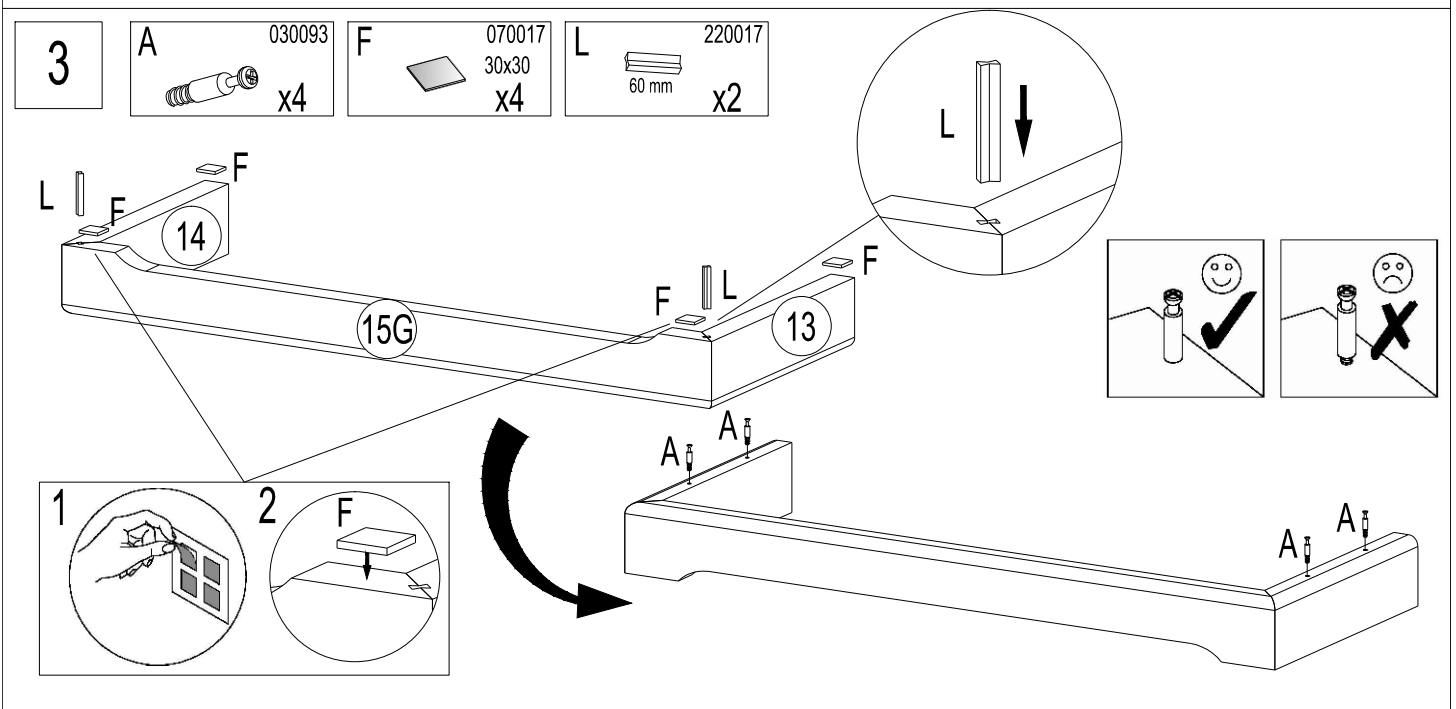

MARONE - 2SMAR25

180 min

A 030093 x30	B 030110 x30	C 230010 8x32 x30	D 190009 x8	E 210057 x4	F 070017 30x30 x4
G 250012 3.5x15 x18	H 250042 4x35 x6	I 030034 7x50 x4	J 220043 1.2x20 x2	K 110022 SW 4 x1	L 220017 60 mm x2
M1 160027 x1	M2 160027 x1	N1 160027 x1	N2 160027 x1	O 180056 x4	P a) 180034 b)x2 x4
R1 090001 8x50 x2	R2 180080 x2	R3 250012 3.5x15 x2	R4 250069 5x50 x2		

No	Size/MaB (mm)	Qty	✓	No	Size/MaB (mm)	Qty	✓
1R	932x362x15	1		11C	961x494x3	2	
2R	932x362x15	1		13	395x100x38	1	
3R	932x100x18	1		14	395x100x38	1	
4R	932x100x18	1		15	600x400x27	2	
5R	943x17x7	1		15E	802x172x33	1	
5G	970x362x15	1		15G	1036x100x38	1	
6G	970x74x15	2		16E	736x130x14	1	
7A	1086x420x77	1		17E	745x292x3	1	
7G	970x357x15	2		18	300x130x14	1	
8G	330x60x15	2		19	300x130x14	1	
11G	806x50x18	3					

B	030110		x6
D	190009		x8

9

J	220043	1.2x20	x2
----------	--------	--------	----

10

R1	090001	8x50	x2
R2	180080		x2
R3	250012	3.5x15	x2
R4	250069	5x50	x2

11

E	210057		x2
G	250012	3.5x15	x8
H	250042	4x35	x2
O	180056		x4