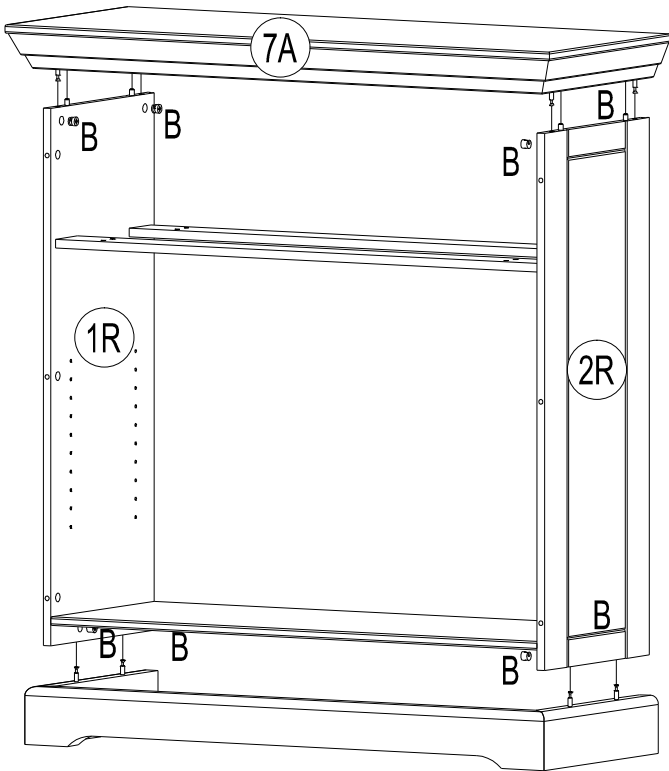

6

B 030110
x8