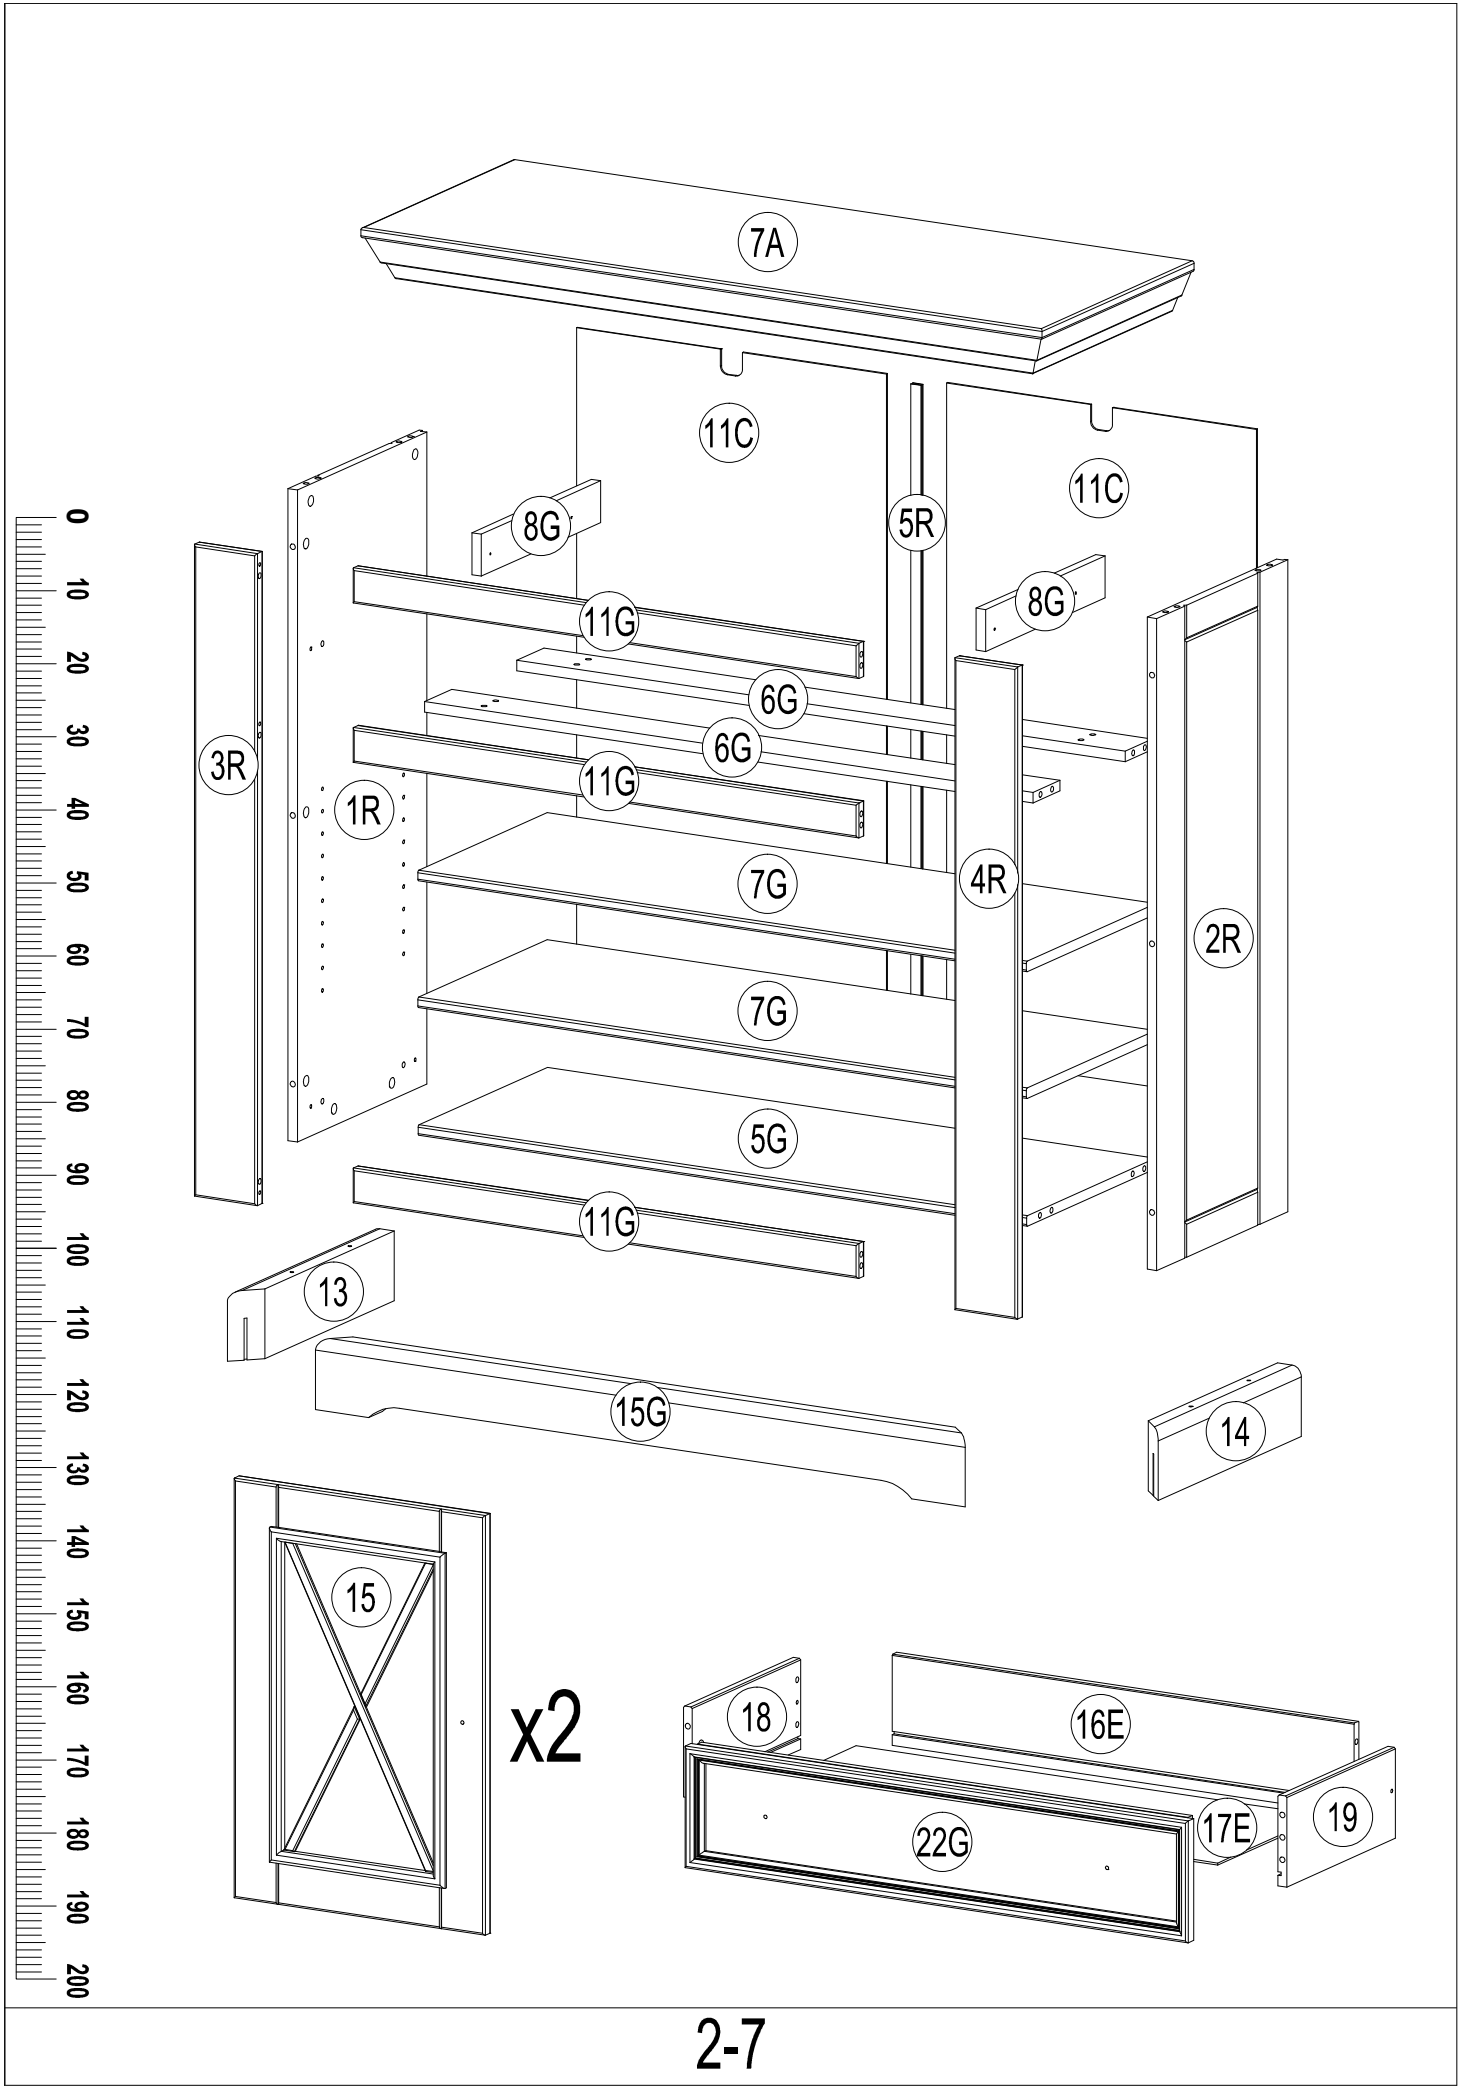

MARONE - 2SMAR25

180 min

A 030093 x30	B 030110 x30	C 230010 8x32 x30	D 190009 x8	E 210057 x4	F 070017 30x30 x4
G 250012 3.5x15 x18	H 250042 4x35 x6	I 030034 7x50 x4	J 220043 1.2x20 x2	K 110022 SW 4 x1	L 220017 60 mm x2
M1 160027 x1	M2 160027 x1	N1 160027 x1	N2 160027 x1	O 180056 x4	P a) 180034 b)x2 x4
R1 090001 8x50 x2	R2 180080 x2	R3 250012 3.5x15 x2	R4 250069 5x50 x2		

No	Size/MaB (mm)	Qty	✓	No	Size/MaB (mm)	Qty	✓
1R	932x362x15	1		11C	961x494x3	2	
2R	932x362x15	1		13	395x100x38	1	
3R	932x100x18	1		14	395x100x38	1	
4R	932x100x18	1		15	600x400x27	2	
5R	943x17x7	1		15E	802x172x33	1	
5G	970x362x15	1		15G	1036x100x38	1	
6G	970x74x15	2		16E	736x130x14	1	
7A	1086x420x77	1		17E	745x292x3	1	
7G	970x357x15	2		18	300x130x14	1	
8G	330x60x15	2		19	300x130x14	1	
11G	806x50x18	3					

5

B 030110
x8

6

B 030110
x8

7

I 030034
7x50
x4

K 110022
SW 4
x1

8

B	030110		x6
D	190009		x8

9

J	220043	1.2x20	x2
----------	--------	--------	----

10

R1	090001	8x50	x2
R2	180080		x2
R3	250012	3.5x15	x2
R4	250069	5x50	x2

11

E	210057		x2
G	250012	3.5x15	x8
H	250042	4x35	x2
O	180056		x4