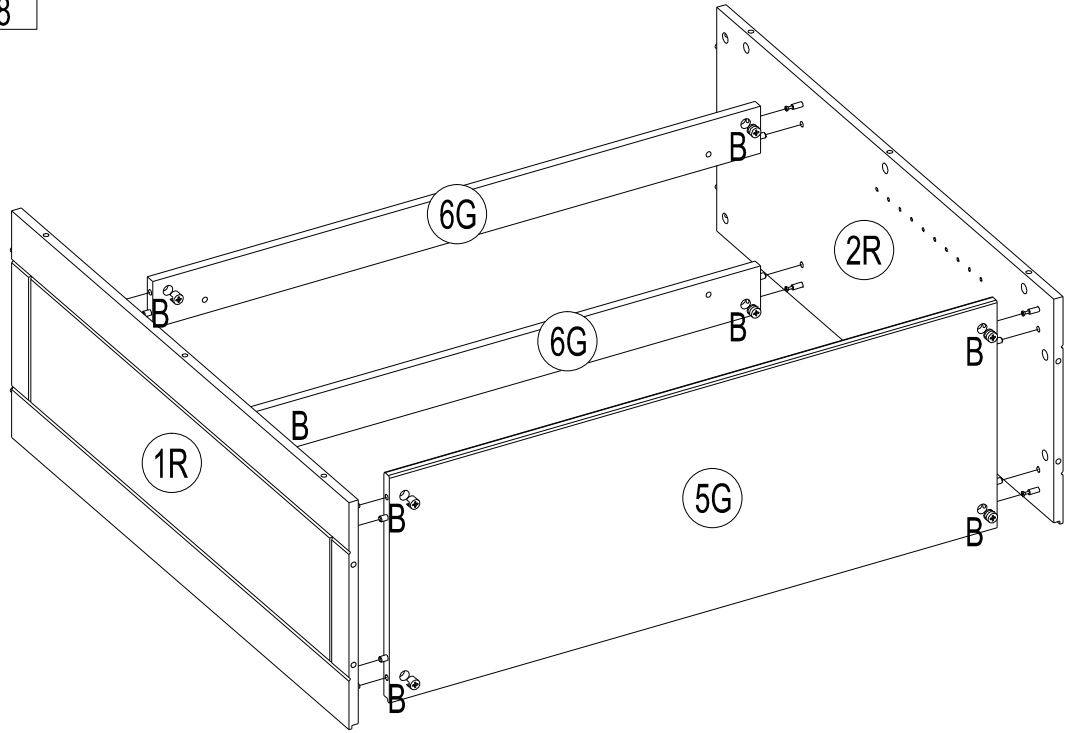

MARONE - 2SMAR25

180 min

A 030093 x30	B 030110 x30	C 230010 8x32 x30	D 190009 x8	E 210057 x4	F 070017 30x30 x4
G 250012 3.5x15 x18	H 250042 4x35 x6	I 030034 7x50 x4	J 220043 1.2x20 x2	K 110022 SW 4 x1	L 220017 60 mm x2
M1 160027 x1	M2 160027 x1	N1 160027 x1	N2 160027 x1	O 180056 x4	P a) 180034 b)x2 x4
R1 090001 8x50 x2	R2 180080 x2	R3 250012 3.5x15 x2	R4 250069 5x50 x2		

No	Size/MaB (mm)	Qty	✓	No	Size/MaB (mm)	Qty	✓
1R	932x362x15	1		11C	961x494x3	2	
2R	932x362x15	1		13	395x100x38	1	
3R	932x100x18	1		14	395x100x38	1	
4R	932x100x18	1		15	600x400x27	2	
5R	943x17x7	1		15E	802x172x33	1	
5G	970x362x15	1		15G	1036x100x38	1	
6G	970x74x15	2		16E	736x130x14	1	
7A	1086x420x77	1		17E	745x292x3	1	
7G	970x357x15	2		18	300x130x14	1	
8G	330x60x15	2		19	300x130x14	1	
11G	806x50x18	3					

5

B 030110
x8

6

B 030110
x8

7

I 030034
7x50
x4

K 110022
SW 4
x1

8

B	030110		x6
D	190009		x8

9

J	220043	1.2x20	x2
----------	--------	--------	----

10

R1	090001	8x50	x2
R2	180080		x2
R3	250012	3.5x15	x2
R4	250069	5x50	x2

11

E	210057		x2
G	250012	3.5x15	x8
H	250042	4x35	x2
O	180056		x4