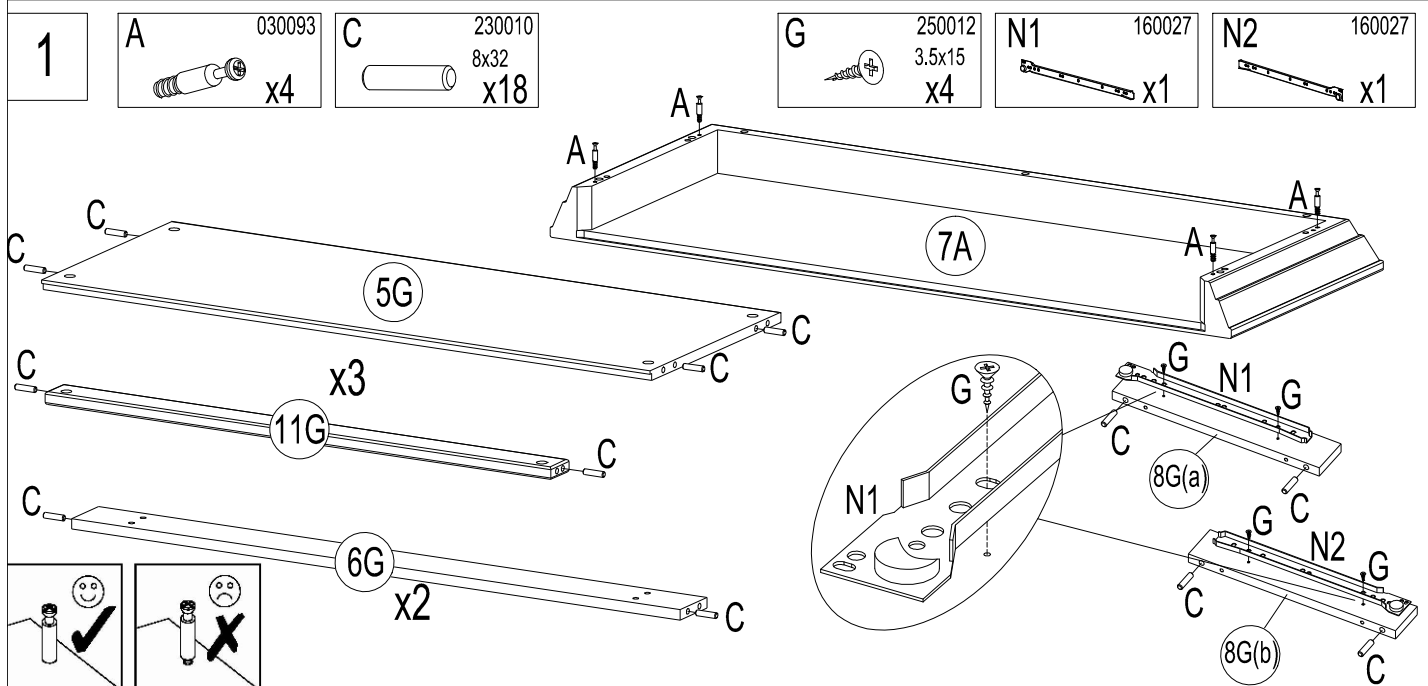

MARONE - 2SMAR25

180 min

A 030093 x30	B 030110 x30	C 230010 8x32 x30	D 190009 x8	E 210057 x4	F 070017 30x30 x4
G 250012 3.5x15 x18	H 250042 4x35 x6	I 030034 7x50 x4	J 220043 1.2x20 x2	K 110022 SW 4 x1	L 220017 60 mm x2
M1 160027 x1	M2 160027 x1	N1 160027 x1	N2 160027 x1	O 180056 x4	P a) 180034 b)x2 x4
R1 090001 8x50 x2	R2 180080 x2	R3 250012 3.5x15 x2	R4 250069 5x50 x2		

No	Size/MaB (mm)	Qty	✓	No	Size/MaB (mm)	Qty	✓
1R	932x362x15	1		11C	961x494x3	2	
2R	932x362x15	1		13	395x100x38	1	
3R	932x100x18	1		14	395x100x38	1	
4R	932x100x18	1		15	600x400x27	2	
5R	943x17x7	1		15E	802x172x33	1	
5G	970x362x15	1		15G	1036x100x38	1	
6G	970x74x15	2		16E	736x130x14	1	
7A	1086x420x77	1		17E	745x292x3	1	
7G	970x357x15	2		18	300x130x14	1	
8G	330x60x15	2		19	300x130x14	1	
11G	806x50x18	3					

5

B 030110
x8

6

B 030110
x8

7

I 030034
7x50
x4

K 110022
SW 4
x1

8

B	030110		x6
D	190009		x8

9

J	220043	1.2x20	x2
----------	--------	--------	----

10

R1	090001	8x50	x2
R2	180080		x2
R3	250012	3.5x15	x2
R4	250069	5x50	x2

11

E	210057		x2
G	250012	3.5x15	x8
H	250042	4x35	x2
O	180056		x4