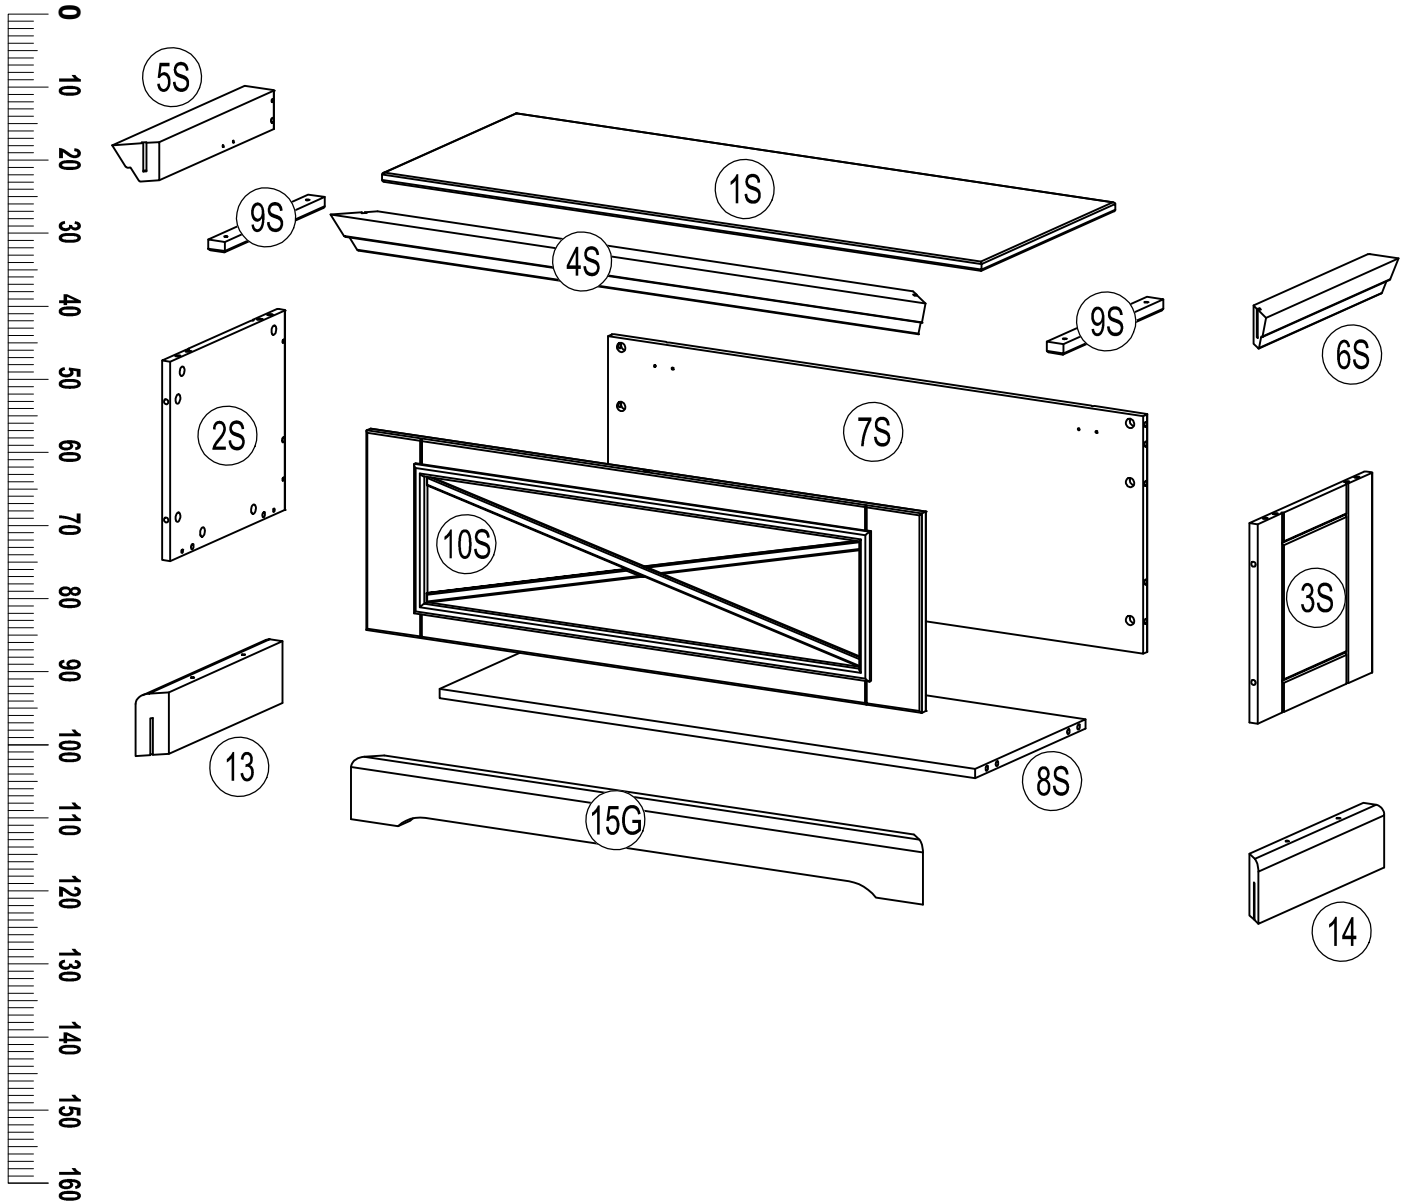

MARONE - 2SMAR18

60 min

No	Size/MaB (mm)	Qty	✓	No	Size/MaB (mm)	Qty	✓
1S	1086x420x15	1		8S	970x347x15	1	
2S	324x362x15	1		9S	314x30x18	2	
3S	324x362x15	1		10S	1006x324x27	1	
4S	1078x54x62	1		13	395x100x38	1	
5S	416x54x62	1		14	395x100x38	1	
6S	416x54x62	1		15G	1036x100x38	1	
7S	970x386x15	1					

1	A 030093 x19	C 230010 8x32 x12	F 250012 3.5x15 x4	G 250018 3.5x25 x4	H 120013 a) b) c) x2	J 180031 x2
---	-----------------	-------------------------	--------------------------	--------------------------	----------------------------	----------------