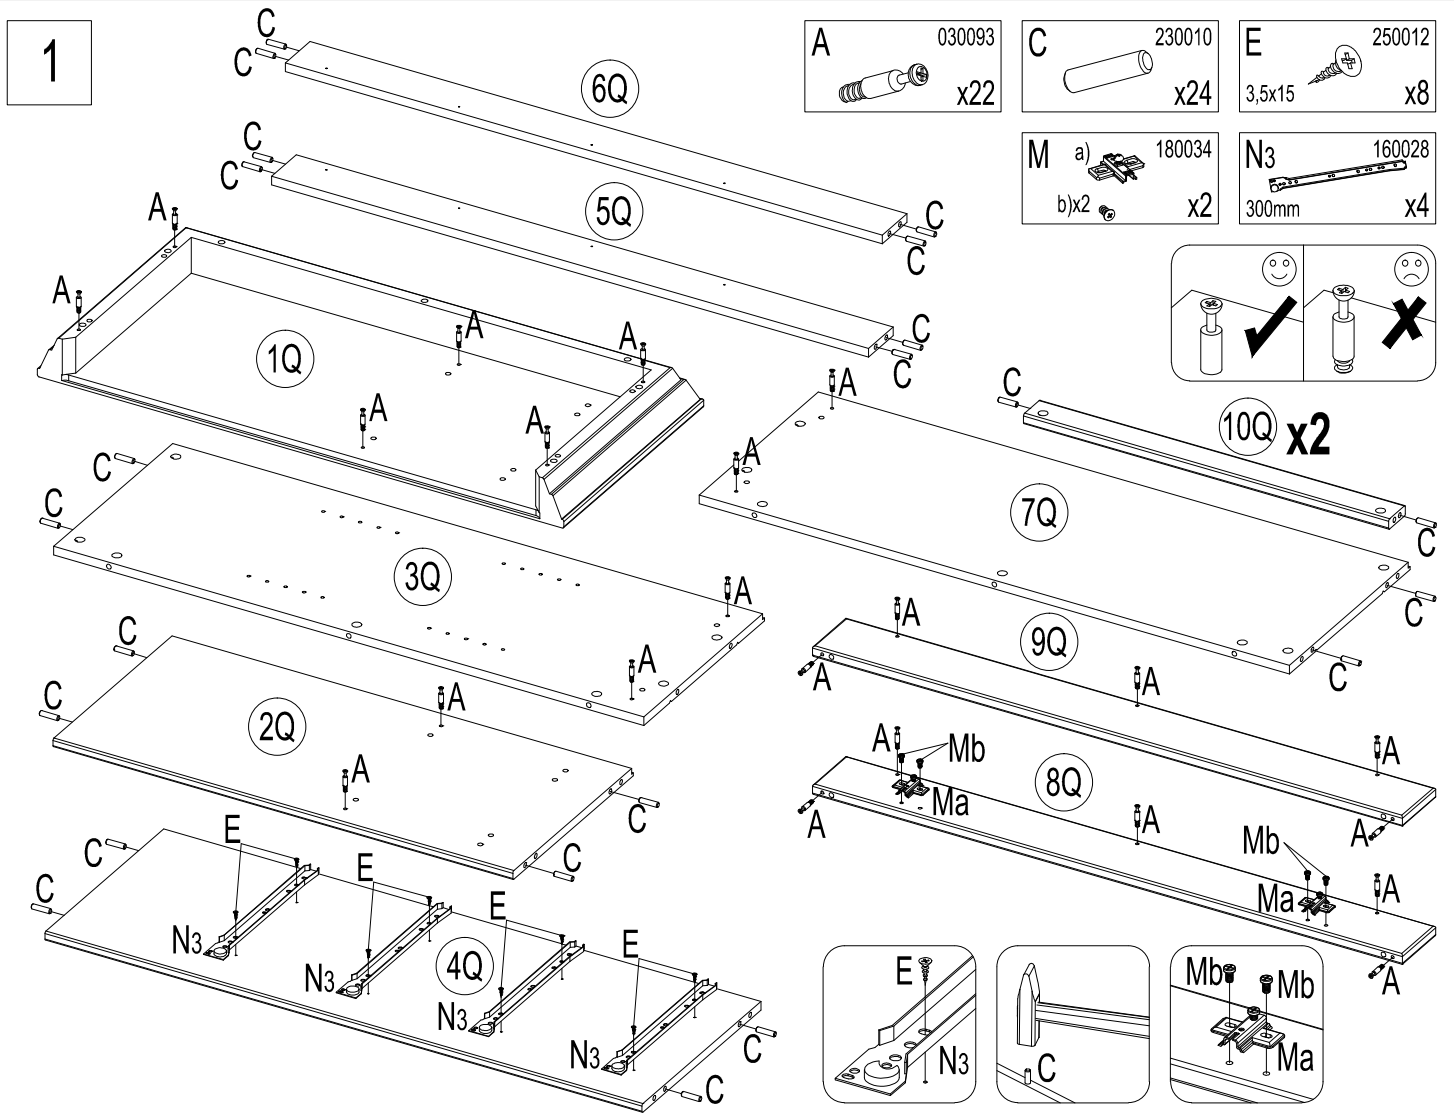

MARONE - 2SMAR19

180 min

A 030093 x34	B 030110 x34	C 230010 x56	D 190009 x8	E 250012 3,5x15 x44	F 250024 3,5x35 x13
G 210057 x5	H 070017 30x30 x4	J 220043 1,2x20 x2	K 220017 60 mm x2	L 180056 x2	M a) 180034 b) x2 x2
N1 160028 300mm x4	N2 160028 300mm x4	N3 160028 300mm x4	N4 160028 300mm x4	O 180080 x1	P 090001 Ø8x50 x1
				Q 250012 3,5x15 x1	R 250069 5x50 x1

No	Size/MaB (mm)	Qty	✓	No	Size/MaB (mm)	Qty	✓
1Q	913x420x77	1		12Q	1053x321x3	1	
2Q	797x362x15	1		13Q	863x100x38	1	
3Q	1023x362x15	1		14Q	918x400x27	1	
4Q	1035x357x15	1		15Q	227x227x33	4	
5Q	1035x74x15	1		16Q	161x130x14	4	
6Q	1035x74x15	1		17Q	292x170x3	4	
7Q	1023x362x15	1		13	395x100x38	1	
8Q	1023x100x18	1		14	395x100x38	1	
9Q	1023x100x18	1		18	300x130x14	4	
10Q	633x50x18	2		19	300x130x14	4	
11Q	1053x494x3	1		22	476x357x15	2	

B 030110
x10

8

J 220043
1,2x20 x2

6-8

9

E 250012
3,5x15 x4

F 250024
3,5x35 x1

L 180056
x2

G 210057
x4

N1 160028
300mm x4

N2 160028
300mm x4

11

O 180080
x1

P 090001
Ø8x50 x1

Q 250012
3,5x15 x1

R 250069
5x50 x1