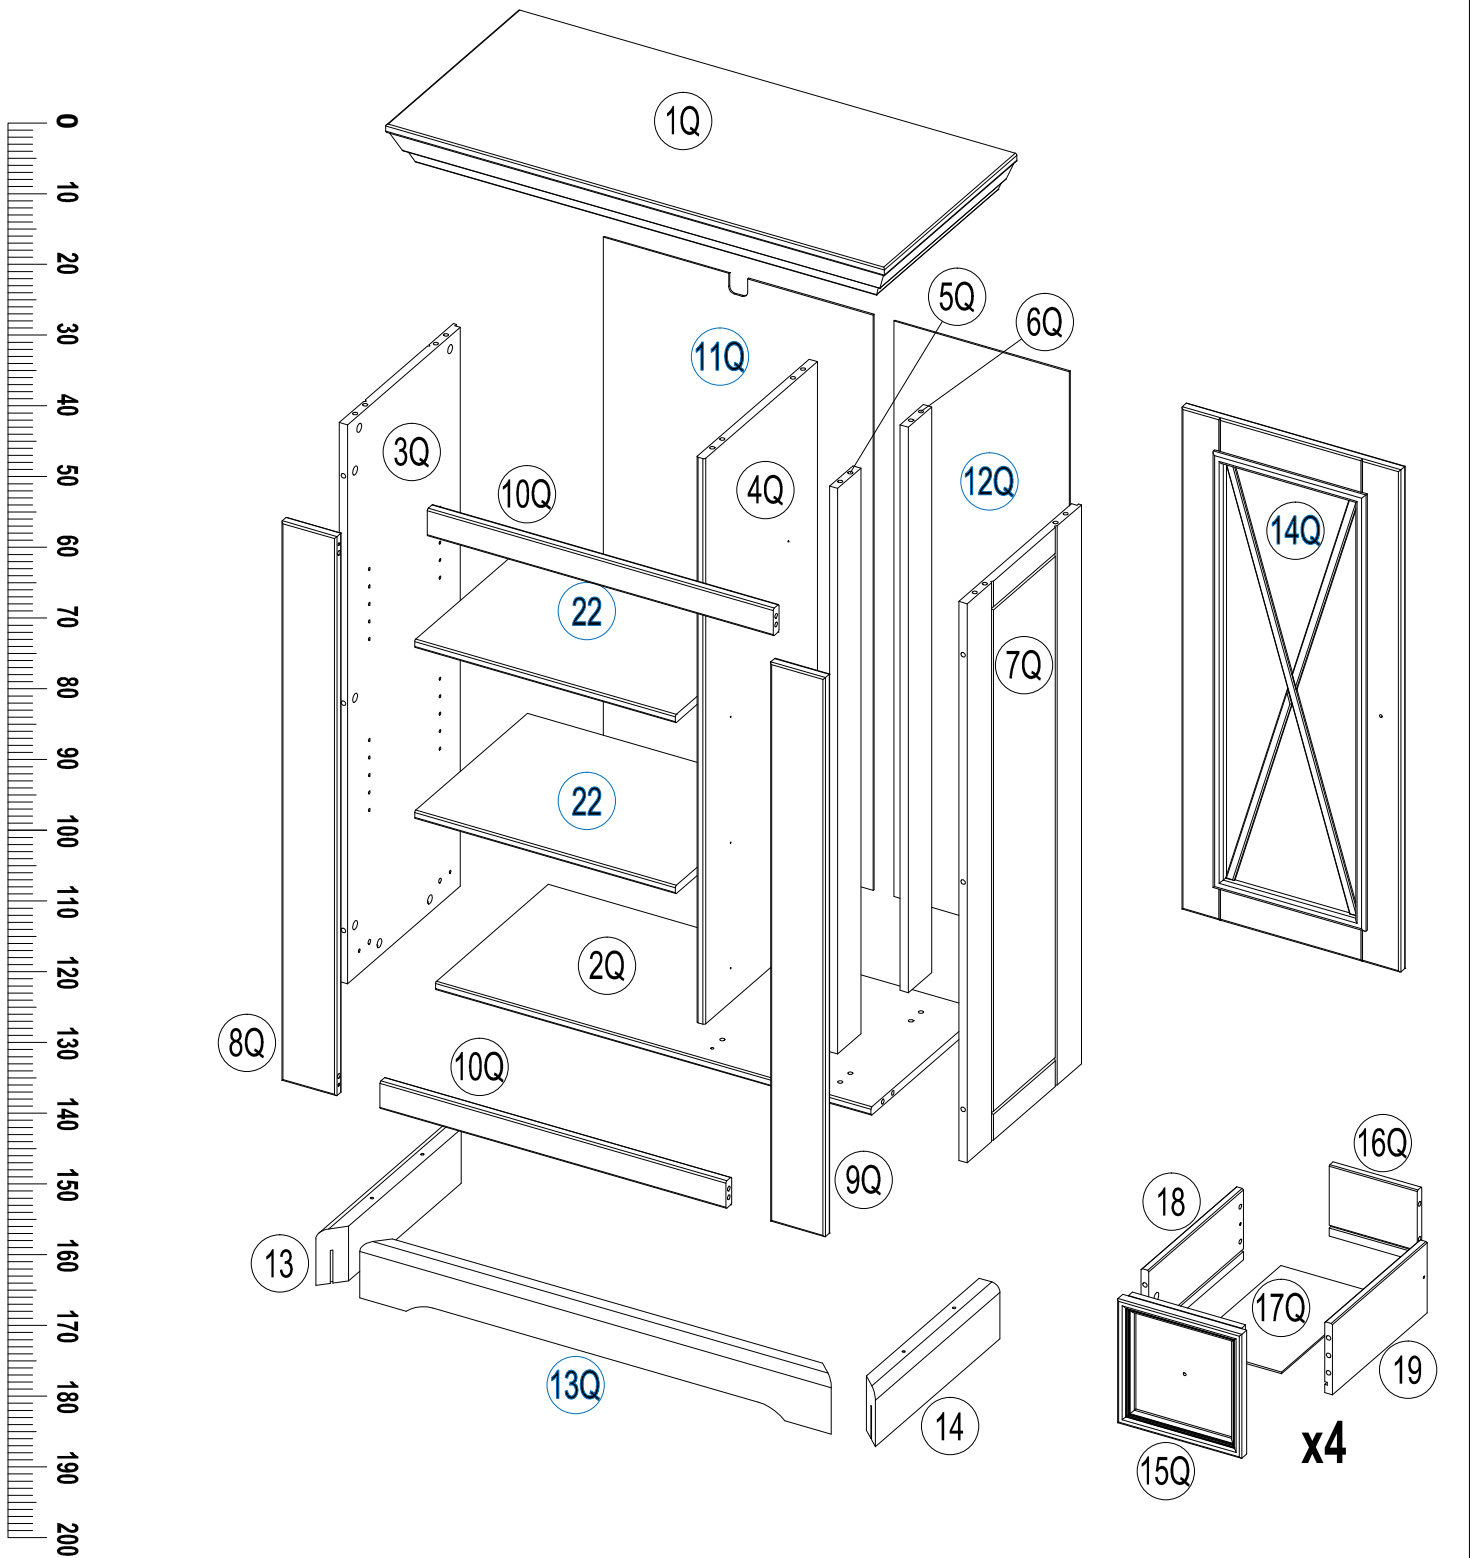

MARONE - 2SMAR19

180 min

A 030093 x34	B 030110 x34	C 230010 x56	D 190009 x8	E 250012 3,5x15 x44	F 250024 3,5x35 x13
G 210057 x5	H 070017 30x30 x4	J 220043 1,2x20 x2	K 220017 60 mm x2	L 180056 x2	M a) 180034 b) x2 x2
N1 160028 300mm x4	N2 160028 300mm x4	N3 160028 300mm x4	N4 160028 300mm x4	O 180080 x1	P 090001 Ø8x50 x1
				Q 250012 3,5x15 x1	R 250069 5x50 x1

No	Size/MaB (mm)	Qty	✓	No	Size/MaB (mm)	Qty	✓
1Q	913x420x77	1		12Q	1053x321x3	1	
2Q	797x362x15	1		13Q	863x100x38	1	
3Q	1023x362x15	1		14Q	918x400x27	1	
4Q	1035x357x15	1		15Q	227x227x33	4	
5Q	1035x74x15	1		16Q	161x130x14	4	
6Q	1035x74x15	1		17Q	292x170x3	4	
7Q	1023x362x15	1		13	395x100x38	1	
8Q	1023x100x18	1		14	395x100x38	1	
9Q	1023x100x18	1		18	300x130x14	4	
10Q	633x50x18	2		19	300x130x14	4	
11Q	1053x494x3	1		22	476x357x15	2	

B 030110
x10

8

J 220043
1,2x20 x2

6-8

9

E 250012
3,5x15 x4

F 250024
3,5x35 x1

L 180056
x2

G 210057
x4

N1 160028
300mm x4

N2 160028
300mm x4

11

O 180080
x1

P 090001
Ø8x50 x1

Q 250012
3,5x15 x1

R 250069
5x50 x1