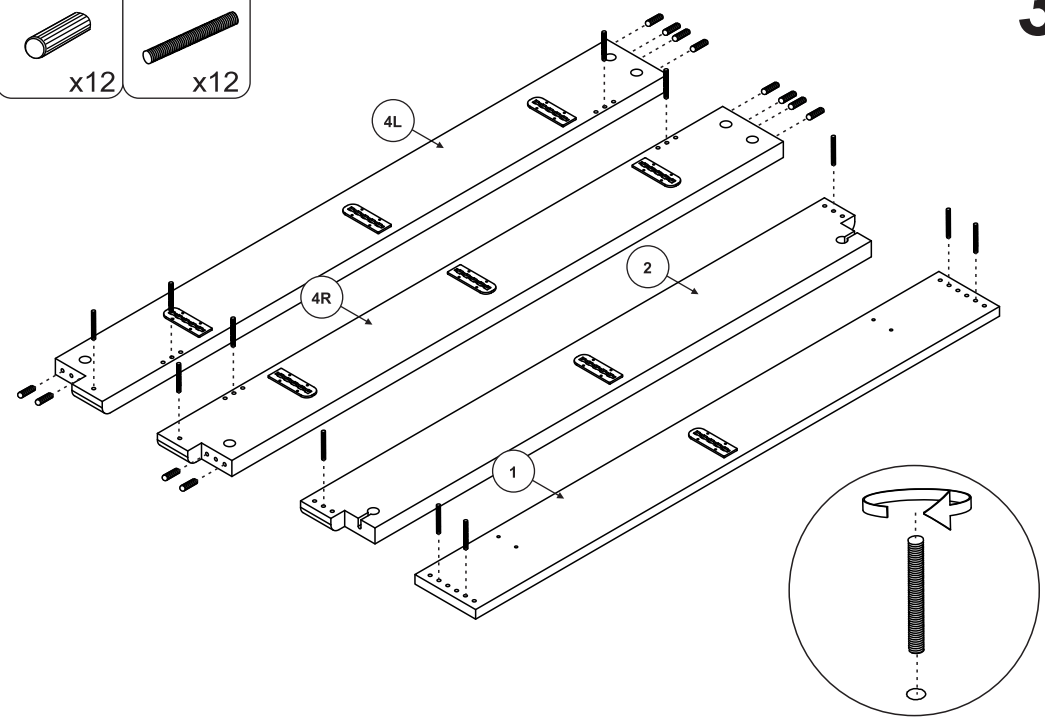

TODI ŁÓŻKO

- | | |
|---|-------------------------------------|
| (D) Montageanleitung | (GB) Assembly instructions |
| (FR) Notice de montage | (IT) Istruzioni di montaggio |
| (NL) Handleiding voor de montage | (PL) Instrukcja montażu |
| (CZ) Montážní návod | (SK) Návod na montáž |
| (HU) Szerelési útmutató | (RO) Instrucțiuni de montaj |
| (TR) Montaj talimatı | (RU) ИНСТРУКЦИЯ ПО МОНТАЖУ |

AC 8x50 x20	NA 3x16 x8	NB 5x60 x12	W 4mm x1
XI x12	XL M8 x12	XS M8x80 x12	MA x2
			MB x2

- AC 8x50 x12
- XS M8x80 x12

3

- XI x4
- XL M8 x4

5

- AC 8x50 x8
- NB 5x60 x8
- W 4mm x1

4

- XI x8
- XL M8 x8

6

- NB 5x60 x4
- W 4mm x1

7

- MA x2
- MB x2
- NA 3x16 x8

8

9