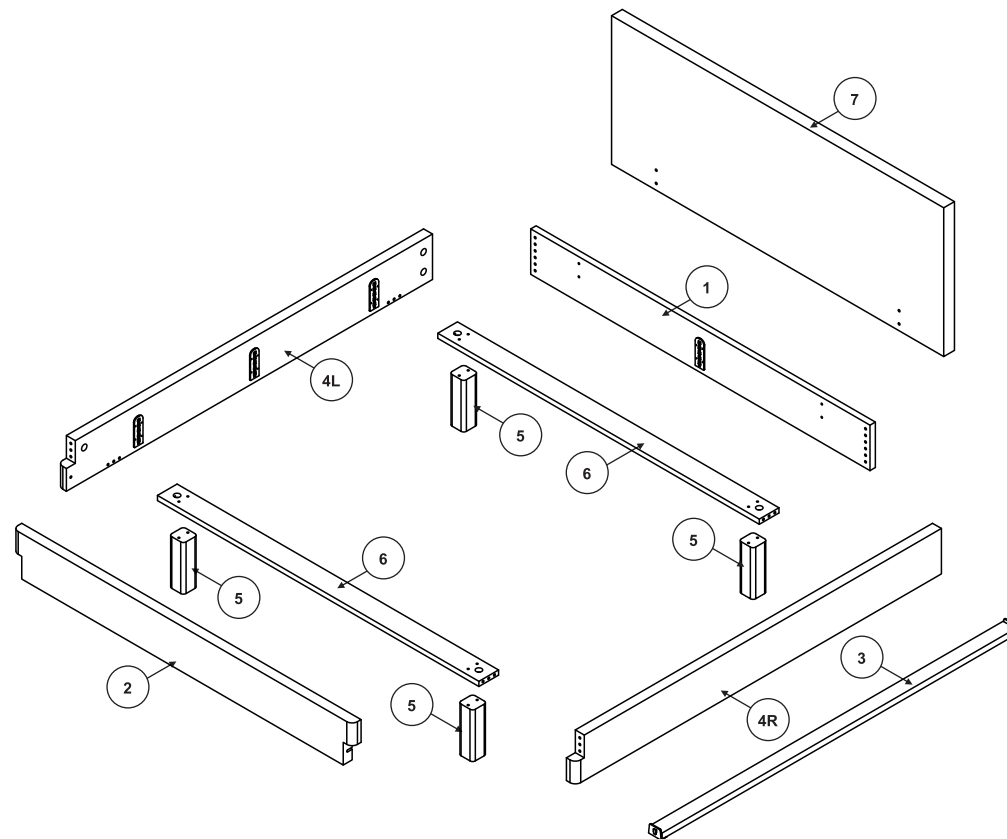

TODI ŁÓŻKO

- | | |
|---|-------------------------------------|
| (D) Montageanleitung | (GB) Assembly instructions |
| (FR) Notice de montage | (IT) Istruzioni di montaggio |
| (NL) Handleiding voor de montage | (PL) Instrukcja montażu |
| (CZ) Montážní návod | (SK) Návod na montáž |
| (HU) Szerelési útmutató | (RO) Instrucțiuni de montaj |
| (TR) Montaj talimatı | (RU) ИНСТРУКЦИЯ ПО МОНТАЖУ |

AC 8x50 x20	NA 3x16 x8	NB 5x60 x12	W 4mm x1
XI x12	XL M8 x12	XS M8x80 x12	MA x2
			MB x2

- AC 8x50 x12
- XS M8x80 x12

3

- XI x4
- XL M8 x4

5

- AC 8x50 x8
- NB 5x60 x8
- W 4mm x1

4

- XI x8
- XL M8 x8

6

- NB 5x60 x4
- W 4mm x1

7

- MA x2
- MB x2
- NA 3x16 x8

8

9