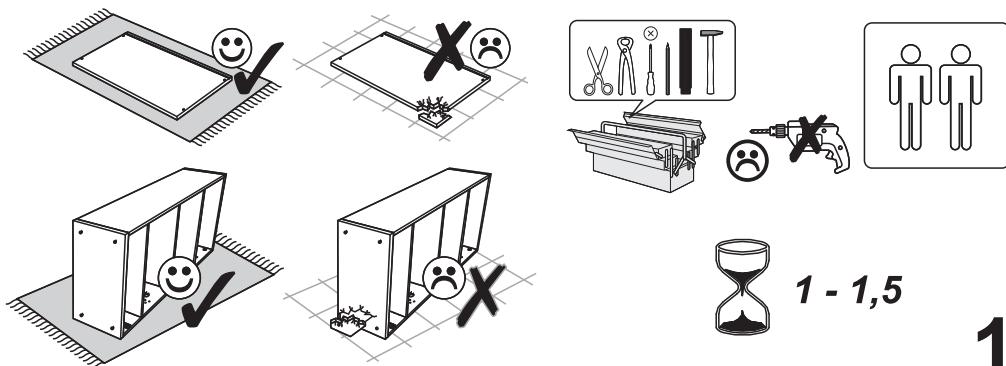

TODI ŁÓŻKO

- | | |
|---|-------------------------------------|
| (D) Montageanleitung | (GB) Assembly instructions |
| (FR) Notice de montage | (IT) Istruzioni di montaggio |
| (NL) Handleiding voor de montage | (PL) Instrukcja montażu |
| (CZ) Montážní návod | (SK) Návod na montáž |
| (HU) Szerelési útmutató | (RO) Instrucțiuni de montaj |
| (TR) Montaj talimatı | (RU) ИНСТРУКЦИЯ ПО МОНТАЖУ |

AC 8x50 x20	NA 3x16 x8	NB 5x60 x12	W 4mm x1
XI x12	XL M8 x12	XS M8x80 x12	MA x2
			MB x2

- AC 8x50 x12
- XS M8x80 x12

3

- XI x4
- XL M8 x4

5

- AC 8x50 x8
- NB 5x60 x8
- W 4mm x1

4

- XI x8
- XL M8 x8