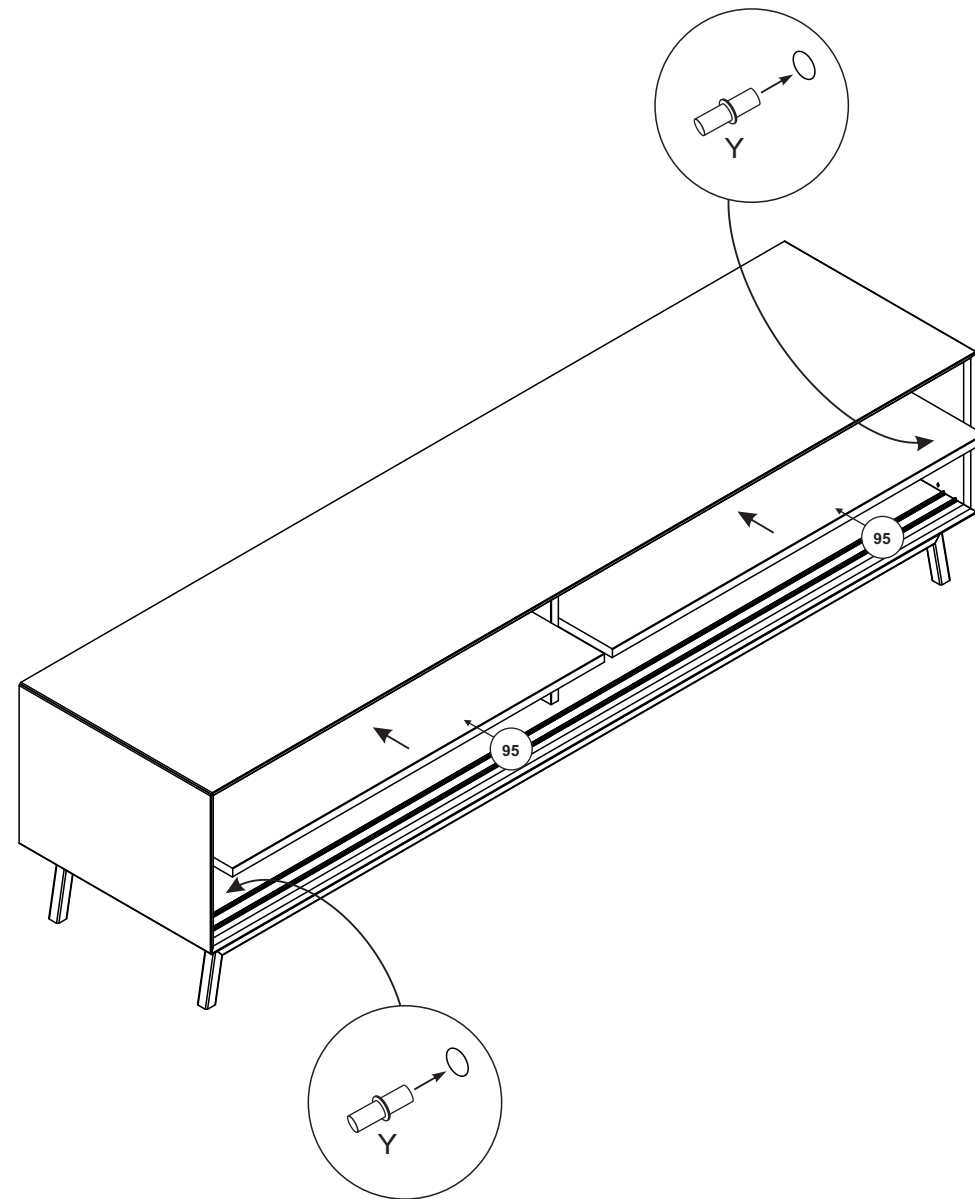

A 8x35 x6	MC x12	L x2	NS 3x20 x4	Y 5mm x8	WD 5mm x1
BF x12	C 15x10 x30	NO 3,5x15 x4	WC 4mm x1	YM M6x45 x10	BC 34mm x6

2

10