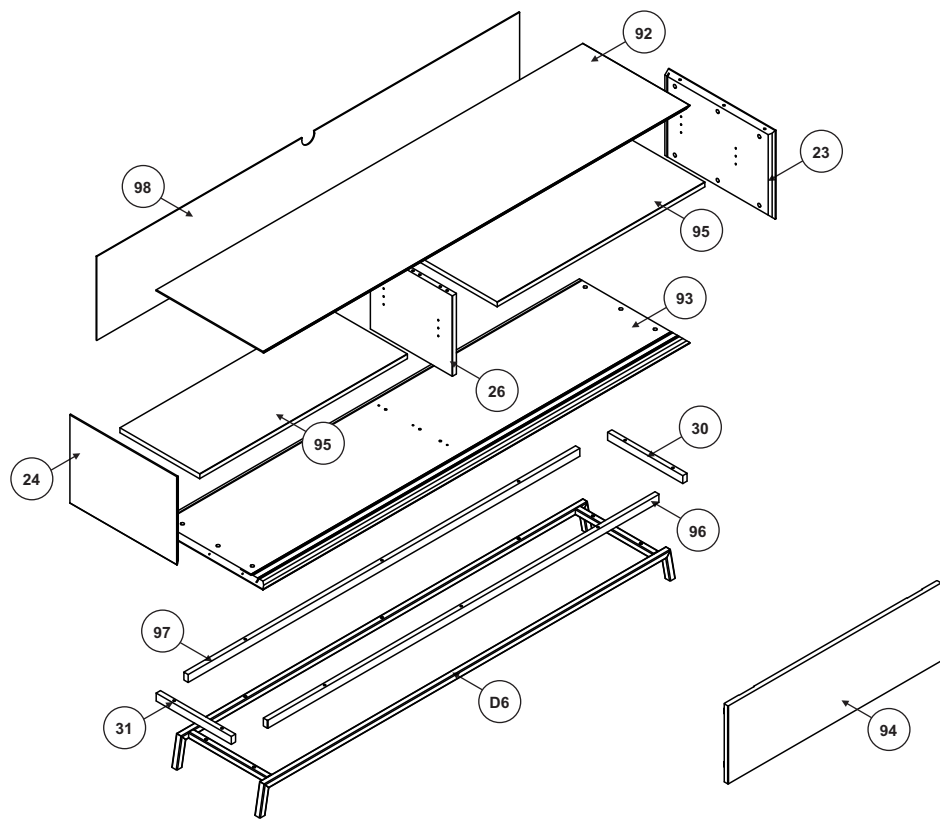

- L  x2
- NO 3,5x15  x4

11

FRONT

12

MODERN LOFT

SZAFKA RTV 200 ZAMKNIĘTA - KORPUS PLMOL07K

- (D) Montageanleitung
- (FR) Notice de montage
- (NL) Handleiding voor de montage
- (CZ) Montážní návod
- (HU) Szerelési útmutató
- (TR) Montaj talimatı
- (GB) Assembly instructions
- (IT) Istruzioni di montaggio
- (PL) Instrukcja montażu
- (SK) Návod na montáž
- (RO) Instrucțiuni de montaj
- (RU) ИНСТРУКЦИЯ ПО МОНТАЖУ

30.08.2022

1

A 8x35 x6	MC x12	L x2	NS 3x20 x4	Y 5mm x8	WD 5mm x1
BF x12	C 15x10 x30	NO 3,5x15 x4	WC 4mm x1	YM M6x45 x10	BC 34mm x6

2

10

YM M6x45
x3

8

YM M6x45
x7