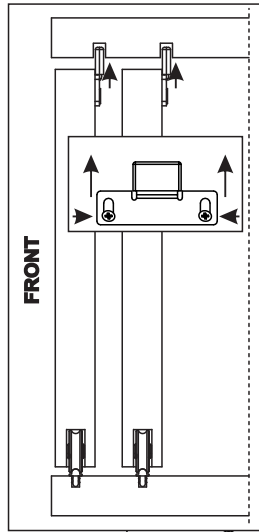

- L  x2
- NO 3,5x15  x4

11

FRONT

12

MODERN LOFT

SZAFKA RTV 200 ZAMKNIĘTA - KORPUS PLMOL07K

- (D) Montageanleitung
- (FR) Notice de montage
- (NL) Handleiding voor de montage
- (CZ) Montážní návod
- (HU) Szerelési útmutató
- (TR) Montaj talimatı
- (GB) Assembly instructions
- (IT) Istruzioni di montaggio
- (PL) Instrukcja montażu
- (SK) Návod na montáž
- (RO) Instrucțiuni de montaj
- (RU) ИНСТРУКЦИЯ ПО МОНТАЖУ

30.08.2022

1

A 8x35 x6	MC x12	L x2	NS 3x20 x4	Y 5mm x8	WD 5mm x1
BF x12	C 15x10 x30	NO 3,5x15 x4	WC 4mm x1	YM M6x45 x10	BC 34mm x6

2

10

YM M6x45
x3

8

YM M6x45
x7