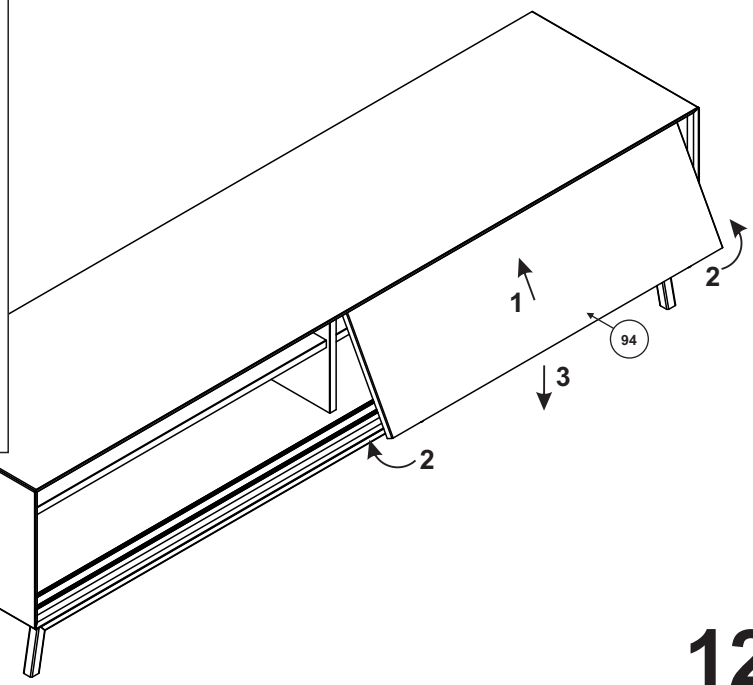

- L  x2
- NO 3,5x15  x4

11

FRONT

12

MODERN LOFT

SZAFKA RTV 200 ZAMKNIĘTA - KORPUS PLMOL07K

- (D) Montageanleitung
- (FR) Notice de montage
- (NL) Handleiding voor de montage
- (CZ) Montážní návod
- (HU) Szerelési útmutató
- (TR) Montaj talimatı
- (GB) Assembly instructions
- (IT) Istruzioni di montaggio
- (PL) Instrukcja montażu
- (SK) Návod na montáž
- (RO) Instrucțiuni de montaj
- (RU) ИНСТРУКЦИЯ ПО МОНТАЖУ