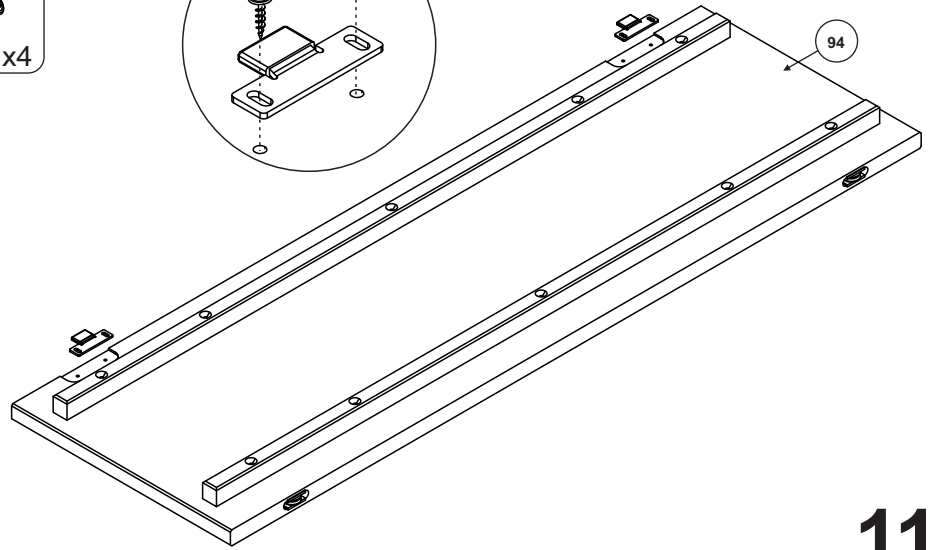

- L  x2
- NO 3,5x15  x4

11

FRONT

12

MODERN LOFT

SZAFKA RTV 200 ZAMKNIĘTA - KORPUS PLMOL07K

- (D) Montageanleitung
- (FR) Notice de montage
- (NL) Handleiding voor de montage
- (CZ) Montážní návod
- (HU) Szerelési útmutató
- (TR) Montaj talimatı
- (GB) Assembly instructions
- (IT) Istruzioni di montaggio
- (PL) Instrukcja montażu
- (SK) Návod na montáž
- (RO) Instrucțiuni de montaj
- (RU) ИНСТРУКЦИЯ ПО МОНТАЖУ