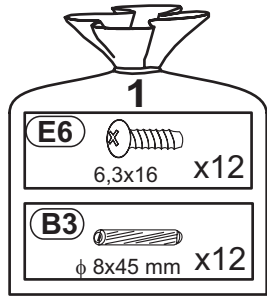

LAGO MSLA 51,-52,-53

1 / 4

-51 (180 x 200 cm)
-52 (160 x 200 cm)
-53 (140 x 200 cm)

(PL) Instrukcja montażu
(NL) Handleiding voor de montage
(TR) Montaj talimatı
(FR) Instructions de montage
(CZ) Montážní návod
(HU) Összeszerelési útmutató

(GB) Assembly instructions
(D) Montageanleitung
(RU) Инструкция по монтажу
(IT) Istruzioni di montaggio
(RO) Instrucțiuni de asamblare
(SK) Montážny návod

LAGO MSLA 51,-52,-53

2 / 4

1

2

LAGO MSLA 51,-52,-53

3 / 4

3

E6  6,3x16 x12

LAGO MSLA 51,-52,-53

4 / 4

4

F19  x2