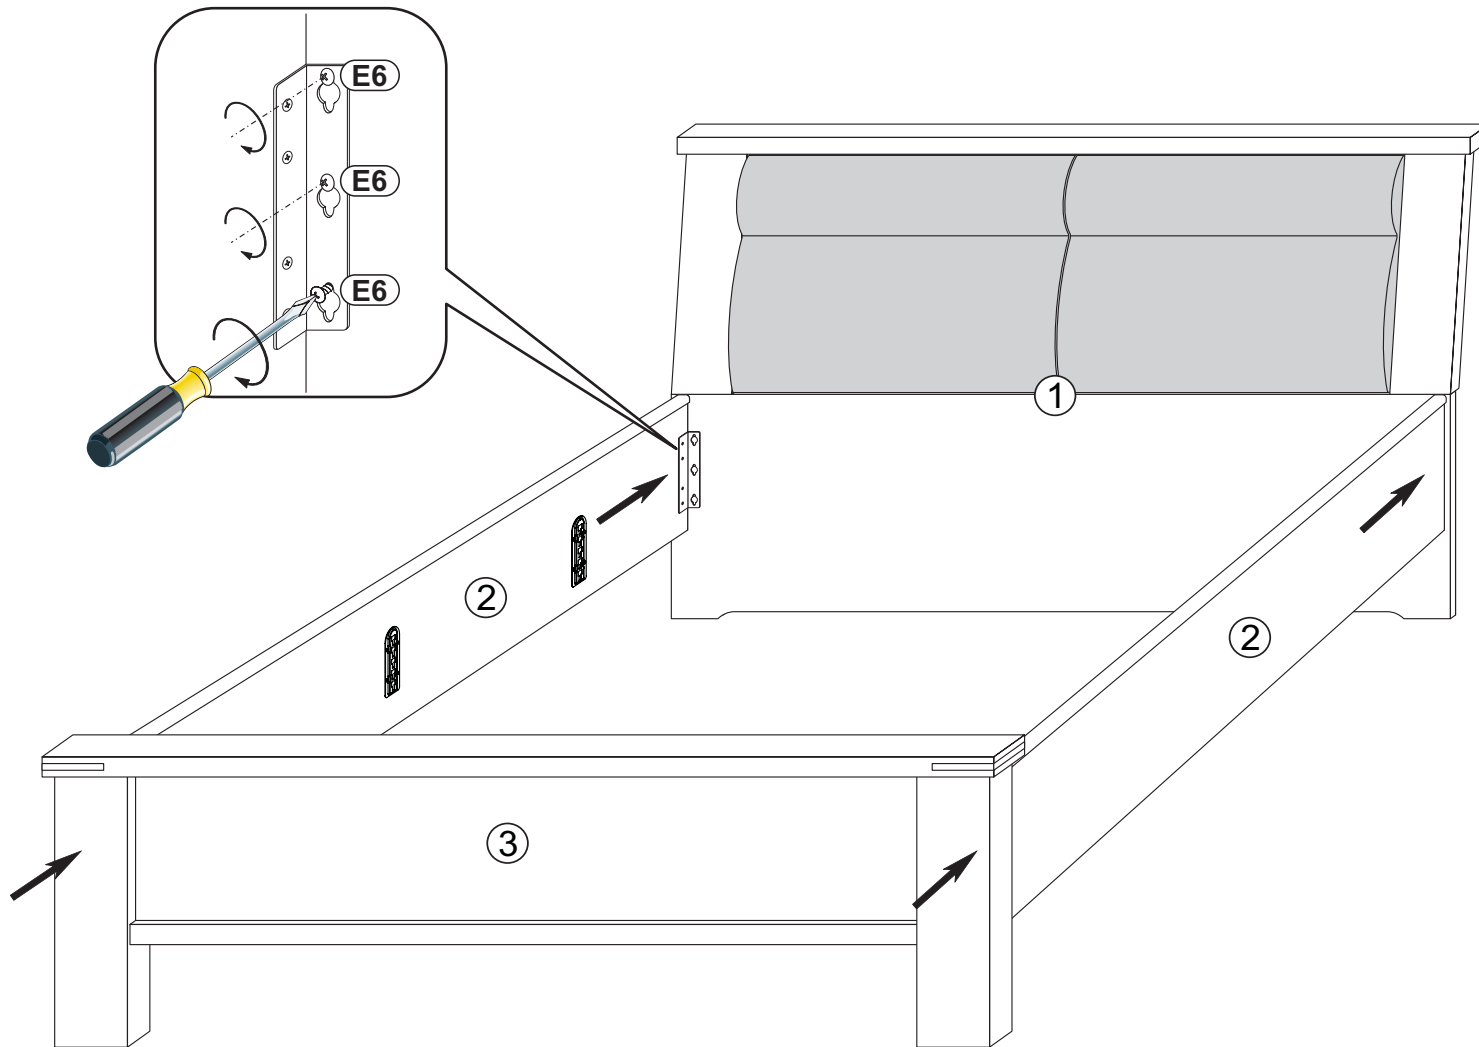

LAGO MSLA 51,-52,-53

3 / 4

3

E6 6,3x16 x12