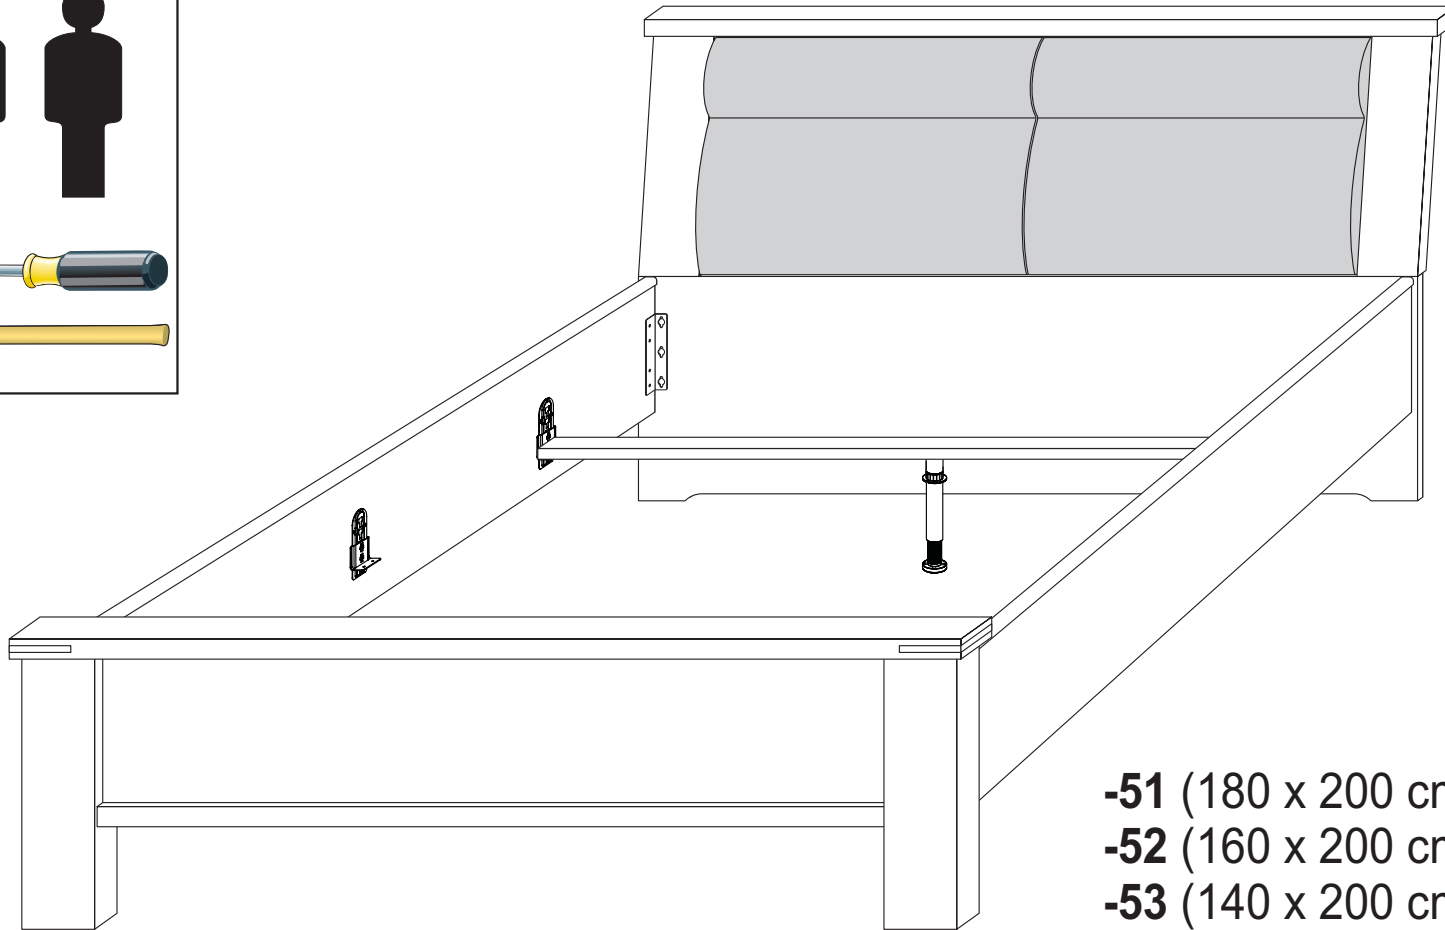

LAGO MSLA 51,-52,-53

1 / 4

-51 (180 x 200 cm)
-52 (160 x 200 cm)
-53 (140 x 200 cm)

(PL) Instrukcja montażu
(NL) Handleiding voor de montage
(TR) Montaj talimatı
(FR) Instructions de montage
(CZ) Montážní návod
(HU) Összeszerelési útmutató