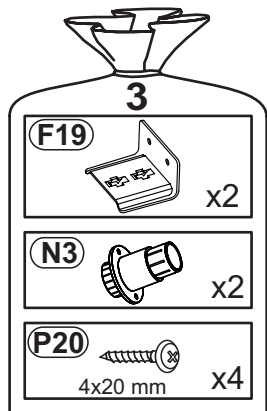

LAGO MSLA 51,-52,-53

1 / 4

-51 (180 x 200 cm)
-52 (160 x 200 cm)
-53 (140 x 200 cm)

(PL) Instrukcja montażu
(NL) Handleiding voor de montage
(TR) Montaj talimatı
(FR) Instructions de montage
(CZ) Montážní návod
(HU) Összeszerelési útmutató

(GB) Assembly instructions
(D) Montageanleitung
(RU) Инструкция по монтажу
(IT) Istruzioni di montaggio
(RO) Instrucțiuni de asamblare
(SK) Montážny návod

LAGO MSLA 51,-52,-53

2 / 4

1

2

LAGO MSLA 51,-52,-53

3 / 4

3

E6  6,3x16 x12

LAGO MSLA 51,-52,-53

4 / 4

4

F19  x2