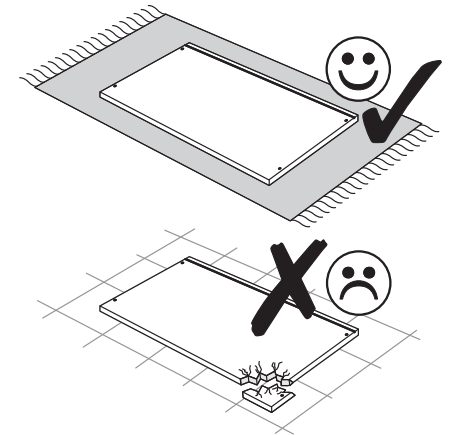

LAGO MSLA 51,-52,-53

1 / 4

-51 (180 x 200 cm)
-52 (160 x 200 cm)
-53 (140 x 200 cm)

(PL) Instrukcja montażu
(NL) Handleiding voor de montage
(TR) Montaj talimatı
(FR) Instructions de montage
(CZ) Montážní návod
(HU) Összeszerelési útmutató

(GB) Assembly instructions
(D) Montageanleitung
(RU) Инструкция по монтажу
(IT) Istruzioni di montaggio
(RO) Instrucțiuni de asamblare
(SK) Montážny návod

LAGO MSLA 51,-52,-53

2 / 4

1

2

LAGO MSLA 51,-52,-53