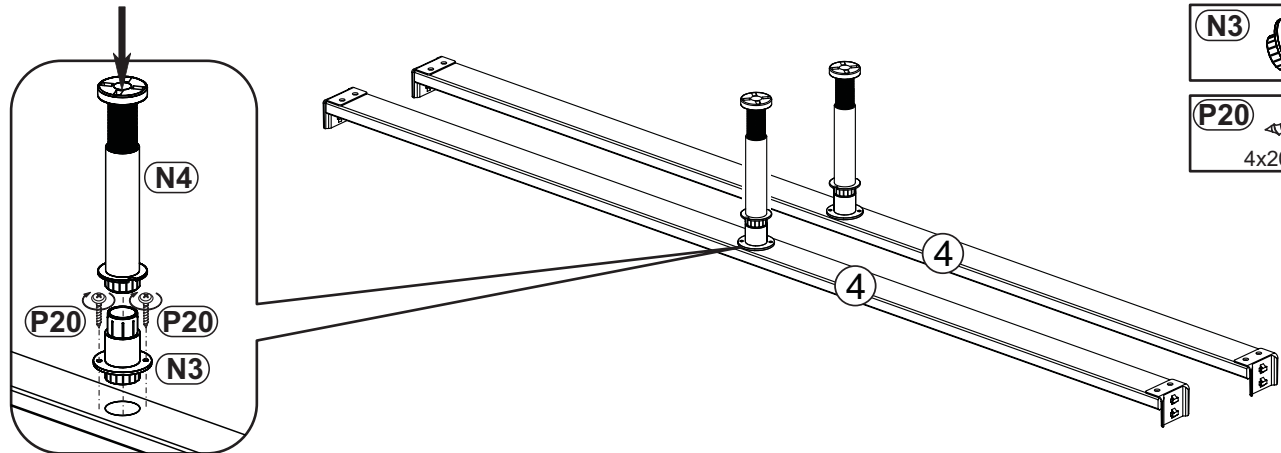

LAGO MSLA 51,-52,-53

1 / 4

-51 (180 x 200 cm)
-52 (160 x 200 cm)
-53 (140 x 200 cm)

(PL) Instrukcja montażu
(NL) Handleiding voor de montage
(TR) Montaj talimatı
(FR) Instructions de montage
(CZ) Montážní návod
(HU) Összeszerelési útmutató

(GB) Assembly instructions
(D) Montageanleitung
(RU) Инструкция по монтажу
(IT) Istruzioni di montaggio
(RO) Instrucțiuni de asamblare
(SK) Montážny návod

LAGO MSLA 51,-52,-53

2 / 4

1

2

LAGO MSLA 51,-52,-53

3 / 4

3

E6  6,3x16 x12

LAGO MSLA 51,-52,-53

4 / 4

4

F19  x2