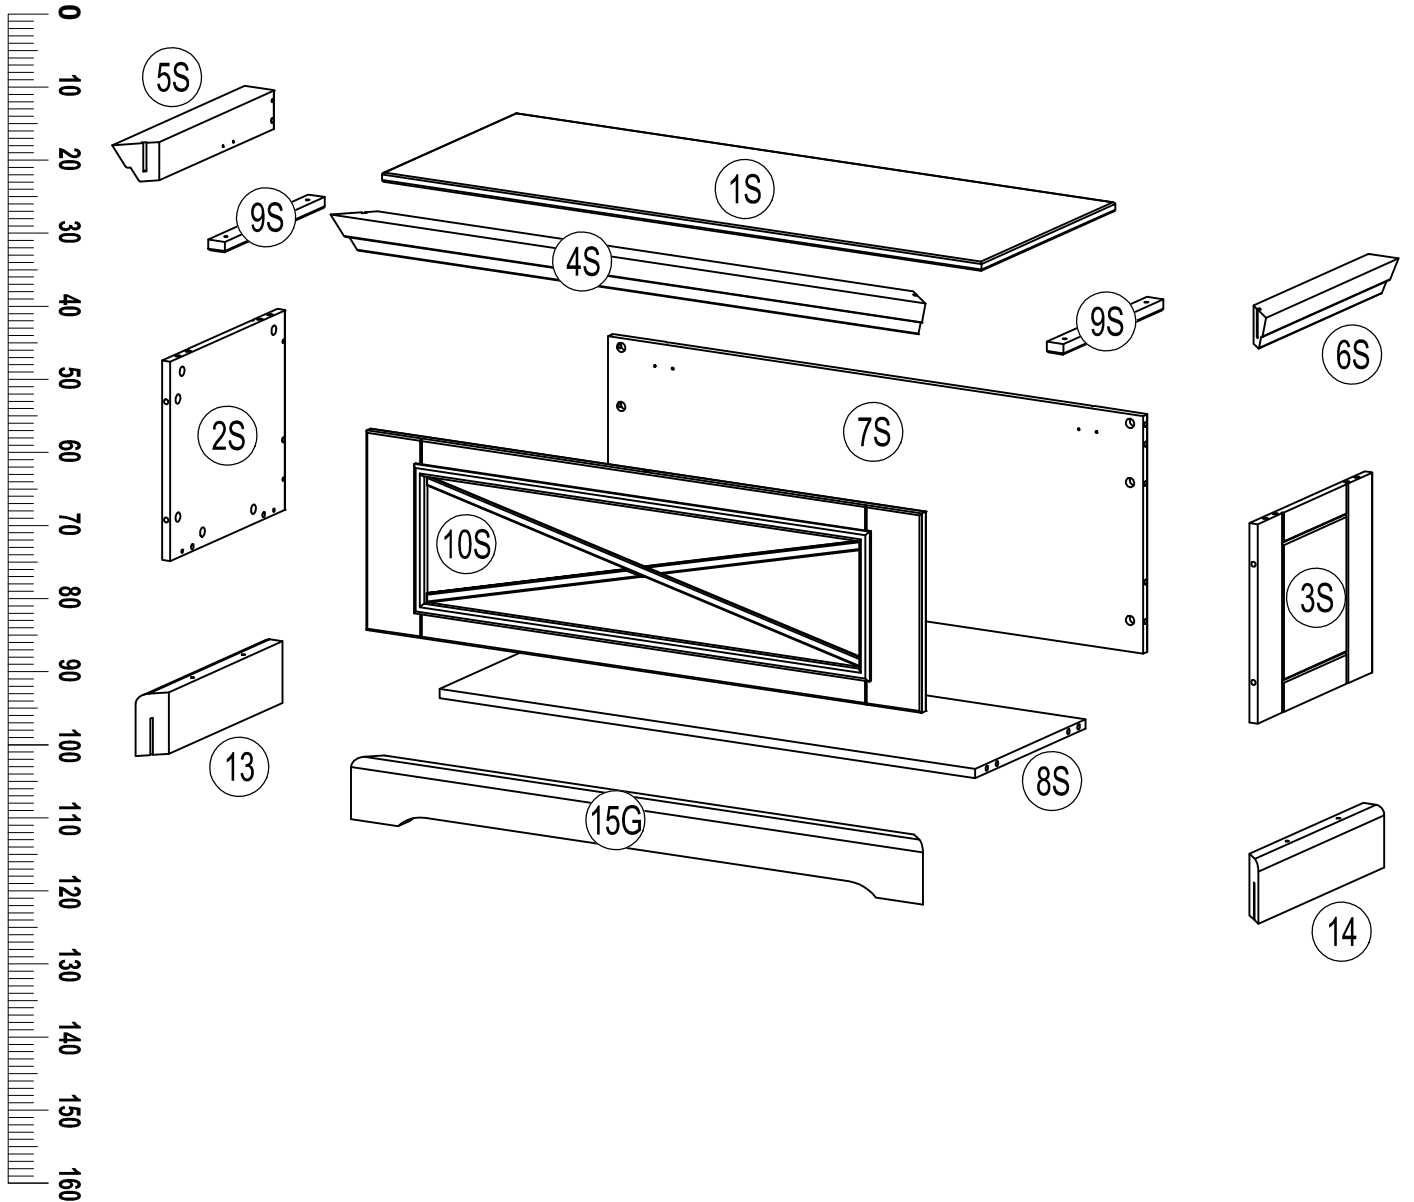

## MARONE - 2SMAR18

60 min

No	Size/MaB (mm)	Qty	✓	No	Size/MaB (mm)	Qty	✓
1S	1086x420x15	1		8S	970x347x15	1	
2S	324x362x15	1		9S	314x30x18	2	
3S	324x362x15	1		10S	1006x324x27	1	
4S	1078x54x62	1		13	395x100x38	1	
5S	416x54x62	1		14	395x100x38	1	
6S	416x54x62	1		15G	1036x100x38	1	
7S	970x386x15	1					

1	A 030093 x19	C 230010 8x32 x12	F 250012 3.5x15 x4	G 250018 3.5x25 x4	H 120013 a) b) c) x2	J 180031 x2
---	-----------------	-------------------------	--------------------------	--------------------------	----------------------------	----------------