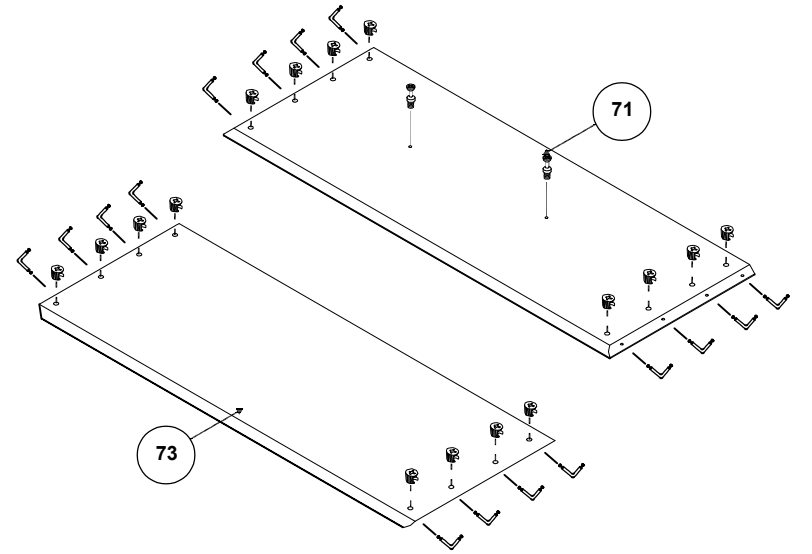

## ŁAWA PLR0S05

- |   |                                     |
|---|-------------------------------------|
| <b>(D)</b> Montageanleitung             | <b>(GB)</b> Assembly instructions   |
| <b>(FR)</b> Notice de montage           | <b>(IT)</b> Istruzioni di montaggio |
| <b>(NL)</b> Handleiding voor de montage | <b>(PL)</b> Instrukcja montażu      |
| <b>(CZ)</b> Montážní návod              | <b>(SK)</b> Návod na montáž         |
| <b>(HU)</b> Szerelési útmutató          | <b>(RO)</b> Instrucțiuni de montaj  |
| <b>(TR)</b> Montaj talimatı             | <b>(RU)</b> ИНСТРУКЦИЯ ПО МОНТАЖУ   |

24.08.2022

8

8

3

**BC** 34mm  
x2

74 73

**C** 15x10  
x2

73 75 74

**CA** 15x13,2  
x8

71

**CA** 15x13,2  
x8

71

**4**

**5**

**6**

**7**