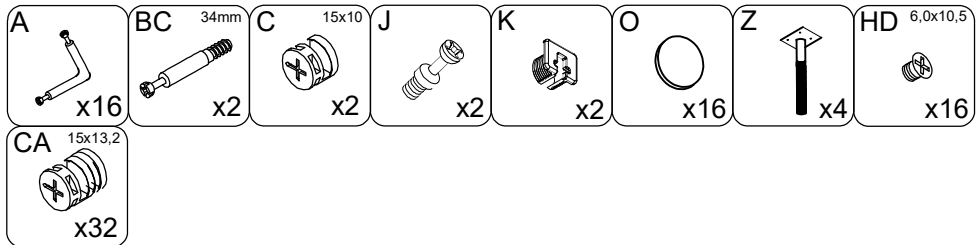

## ŁAWA PLR0S05

- |   |                                     |
|---|-------------------------------------|
| <b>(D)</b> Montageanleitung             | <b>(GB)</b> Assembly instructions   |
| <b>(FR)</b> Notice de montage           | <b>(IT)</b> Istruzioni di montaggio |
| <b>(NL)</b> Handleiding voor de montage | <b>(PL)</b> Instrukcja montażu      |
| <b>(CZ)</b> Montážní návod              | <b>(SK)</b> Návod na montáž         |
| <b>(HU)</b> Szerelési útmutató          | <b>(RO)</b> Instrucțiuni de montaj  |
| <b>(TR)</b> Montaj talimatı             | <b>(RU)</b> ИНСТРУКЦИЯ ПО МОНТАЖУ   |

24.08.2022

8

8

3

**BC** 34mm  
x2

74 73

**C** 15x10  
x2

73 75 74