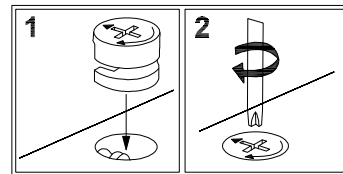

## ŁAWA PLR0S05

- |   |                                     |
|---|-------------------------------------|
| <b>(D)</b> Montageanleitung             | <b>(GB)</b> Assembly instructions   |
| <b>(FR)</b> Notice de montage           | <b>(IT)</b> Istruzioni di montaggio |
| <b>(NL)</b> Handleiding voor de montage | <b>(PL)</b> Instrukcja montażu      |
| <b>(CZ)</b> Montážní návod              | <b>(SK)</b> Návod na montáž         |
| <b>(HU)</b> Szerelési útmutató          | <b>(RO)</b> Instrucțiuni de montaj  |
| <b>(TR)</b> Montaj talimatı             | <b>(RU)</b> ИНСТРУКЦИЯ ПО МОНТАЖУ   |

24.08.2022

8

8

3

**BC** 34mm  
x2

74 73

**C** 15x10  
x2

73 75 74