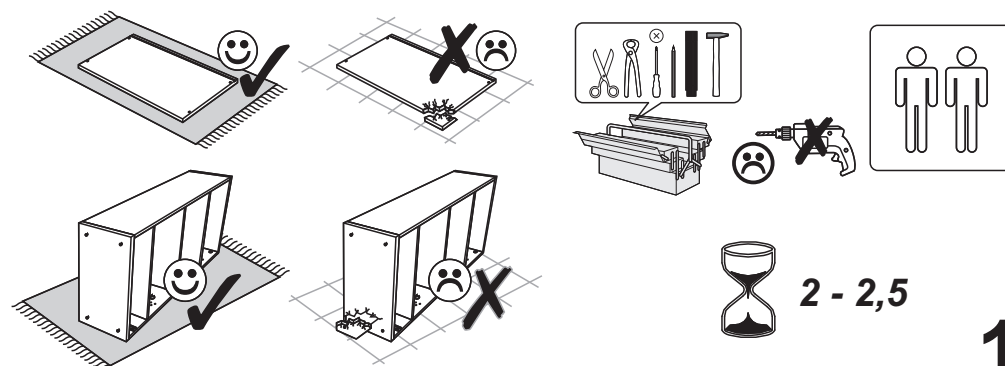

# MARONE ELITE KOMODA TV MAŁA PLMEL 09

- |                                         |                                     |
|-----------------------------------------|-------------------------------------|
| <b>(D)</b> Montageanleitung             | <b>(GB)</b> Assembly instructions   |
| <b>(FR)</b> Notice de montage           | <b>(IT)</b> Istruzioni di montaggio |
| <b>(NL)</b> Handleiding voor de montage | <b>(PL)</b> Instrukcja montażu      |
| <b>(CZ)</b> Montážní návod              | <b>(SK)</b> Návod na montáž         |
| <b>(HU)</b> Szerelési útmutató          | <b>(RO)</b> Instrucțiuni de montaj  |
| <b>(TR)</b> Montaj talimatı             | <b>(RU)</b> ИНСТРУКЦИЯ ПО МОНТАЖУ   |

23.09.2022

<b>XE</b>  x1	<b>YB</b> 1x20  x40	<b>W</b> 4mm  x1	<b>B</b> 34mm  x29	<b>C</b> 15x10  x29	<b>ZA</b> 12mm  x8	<b>YF</b> M4x25  x2	<b>NT</b> 3,5x40  x16
<b>O</b>  x2	<b>ZD</b> 18mm  x11	<b>G</b> L=350  x2	<b>H</b> 6x10,5  x8	<b>A</b> 8x35  33 x4	<b>NA</b> 3,5x16  x4	<b>MF</b>  x2	<b>YA</b> 7x50  x8

**2**

**17**

ZD 18mm  
x11

16

3

A 8x35 x4  
B 34mm x4

A 8x35 x4  
B 34mm x4  
C 15x10 x12

4