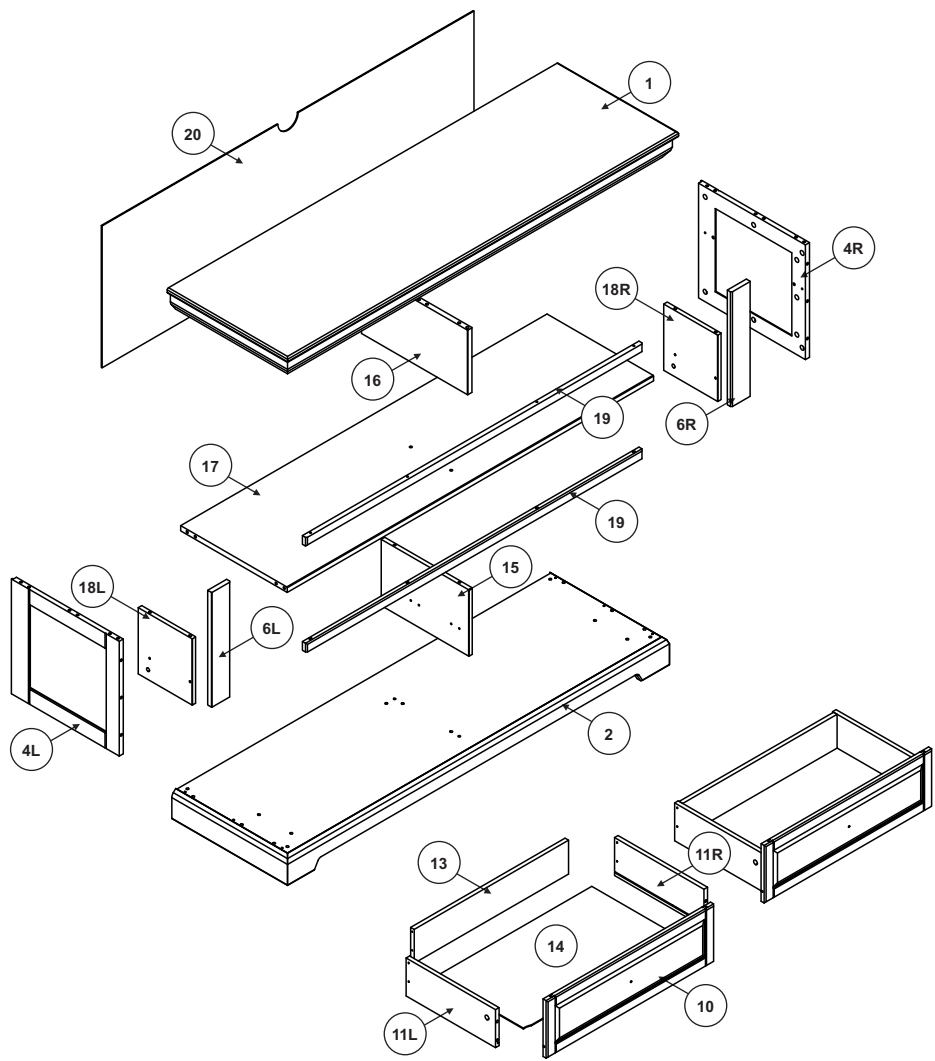

# MARONE ELITE KOMODA TV MAŁA PLMEL 09

- |                                         |                                     |
|-----------------------------------------|-------------------------------------|
| <b>(D)</b> Montageanleitung             | <b>(GB)</b> Assembly instructions   |
| <b>(FR)</b> Notice de montage           | <b>(IT)</b> Istruzioni di montaggio |
| <b>(NL)</b> Handleiding voor de montage | <b>(PL)</b> Instrukcja montażu      |
| <b>(CZ)</b> Montážní návod              | <b>(SK)</b> Návod na montáž         |
| <b>(HU)</b> Szerelési útmutató          | <b>(RO)</b> Instrucțiuni de montaj  |
| <b>(TR)</b> Montaj talimatı             | <b>(RU)</b> ИНСТРУКЦИЯ ПО МОНТАЖУ   |

23.09.2022

<b>XE</b>  x1	<b>YB</b> 1x20  x40	<b>W</b> 4mm  x1	<b>B</b> 34mm  x29	<b>C</b> 15x10  x29	<b>ZA</b> 12mm  x8	<b>YF</b> M4x25  x2	<b>NT</b> 3,5x40  x16
<b>O</b>  x2	<b>ZD</b> 18mm  x11	<b>G</b> L=350  x2	<b>H</b> 6x10,5  x8	<b>A</b> 8x35  33 x4	<b>NA</b> 3,5x16  x4	<b>MF</b>  x2	<b>YA</b> 7x50  x8

**2**

**17**

ZD 18mm  
x11

16

3

A 8x35 x4  
B 34mm x4

A 8x35 x4  
B 34mm x4  
C 15x10 x12

4