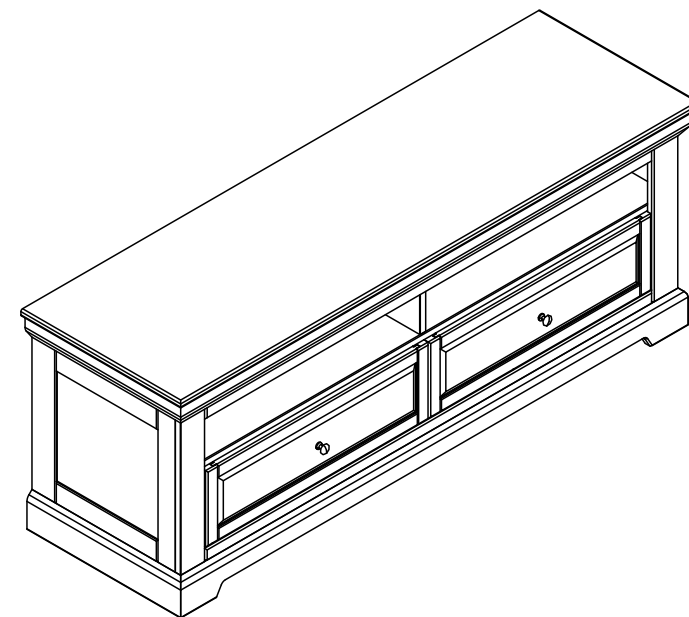

# MARONE ELITE KOMODA TV MAŁA PLMEL 09

- |                                         |                                     |
|-----------------------------------------|-------------------------------------|
| <b>(D)</b> Montageanleitung             | <b>(GB)</b> Assembly instructions   |
| <b>(FR)</b> Notice de montage           | <b>(IT)</b> Istruzioni di montaggio |
| <b>(NL)</b> Handleiding voor de montage | <b>(PL)</b> Instrukcja montażu      |
| <b>(CZ)</b> Montážní návod              | <b>(SK)</b> Návod na montáž         |
| <b>(HU)</b> Szerelési útmutató          | <b>(RO)</b> Instrucțiuni de montaj  |
| <b>(TR)</b> Montaj talimatı             | <b>(RU)</b> ИНСТРУКЦИЯ ПО МОНТАЖУ   |

23.09.2022

<b>XE</b>  x1	<b>YB</b> 1x20  x40	<b>W</b> 4mm  x1	<b>B</b> 34mm  x29	<b>C</b> 15x10  x29	<b>ZA</b> 12mm  x8	<b>YF</b> M4x25  x2	<b>NT</b> 3,5x40  x16
<b>O</b>  x2	<b>ZD</b> 18mm  x11	<b>G</b> L=350  x2	<b>H</b> 6x10,5  x8	<b>A</b> 8x35  33 x4	<b>NA</b> 3,5x16  x4	<b>MF</b>  x2	<b>YA</b> 7x50  x8

**2**

**17**

ZD 18mm  
x11

16

3

A 8x35 x4  
B 34mm x4

A 8x35 x4  
B 34mm x4  
C 15x10 x12

4