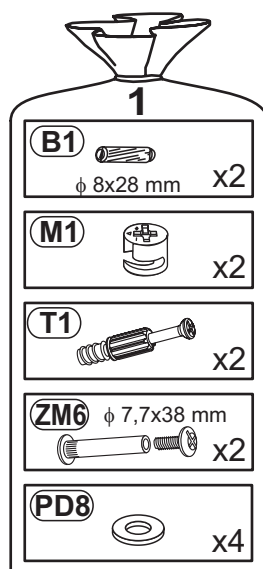

MARSALA MSMAR 6R

1 / 4

- PL** Instrukcja montażu
- NL** Handleiding voor de montage
- TR** Montaj talimatı
- FR** Instructions de montage
- CZ** Montážní návod
- HU** Összeszerelési útmutató

- GB** Assembly instructions
- D** Montageanleitung
- RU** Инструкция по монтажу
- IT** Istruzioni di montaggio
- RO** Instrucțiuni de asamblare
- SK** Montážny návod

MARSALA MSMAR 6R

2 / 4

1

2

3

4

5

ZM6 ϕ 7,7x38 mm x2

PD8 x4

6

PK x1

E3 ϕ 6,3x13 mm x8

7