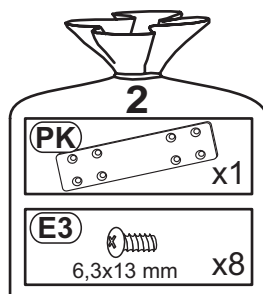

MARSALA MSMAR 6R

1 / 4

- PL** Instrukcja montażu
- NL** Handleiding voor de montage
- TR** Montaj talimatı
- FR** Instructions de montage
- CZ** Montážní návod
- HU** Összeszerelési útmutató

- GB** Assembly instructions
- D** Montageanleitung
- RU** Инструкция по монтажу
- IT** Istruzioni di montaggio
- RO** Instrucțiuni de asamblare
- SK** Montážny návod

MARSALA MSMAR 6R

2 / 4

1

2

3

4

5

ZM6 ϕ 7,7x38 mm x2

PD8 x4

6

PK x1

E3 ϕ 6,3x13 mm x8

7