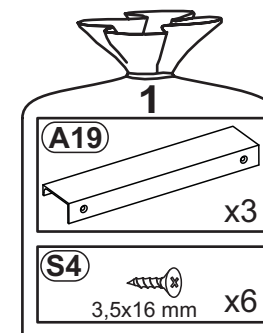

MARSALA MSMAR 76

1 / 4

- PL** Instrukcja montażu
- NL** Handleiding voor de montage
- TR** Montaj talimatı
- FR** Instructions de montage
- CZ** Montážní návod
- HU** Összeszerelési útmutató

- GB** Assembly instructions
- D** Montageanleitung
- RU** Инструкция по монтажу
- IT** Istruzioni di montaggio
- RO** Instrucțiuni de asamblare
- SK** Montážny návod

MARSALA MSMAR 76

2 / 4

1

2

MARSALA MSMAR 76

3

C3  x18

max.
10 kg

4

T17  x2
φ 8

G22  x2
φ 18

J11  x2

MARSALA MSMAR 76

5

1

2