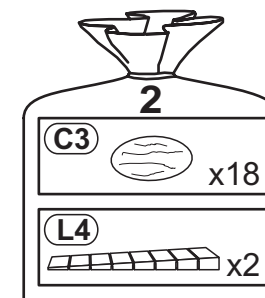

MARSALA MSMAR 76

1 / 4

- PL** Instrukcja montażu
- NL** Handleiding voor de montage
- TR** Montaj talimatı
- FR** Instructions de montage
- CZ** Montážní návod
- HU** Összeszerelési útmutató

- GB** Assembly instructions
- D** Montageanleitung
- RU** Инструкция по монтажу
- IT** Istruzioni di montaggio
- RO** Instrucțiuni de asamblare
- SK** Montážny návod

MARSALA MSMAR 76

2 / 4

1

2

MARSALA MSMAR 76

3

C3  x18

max.
10 kg