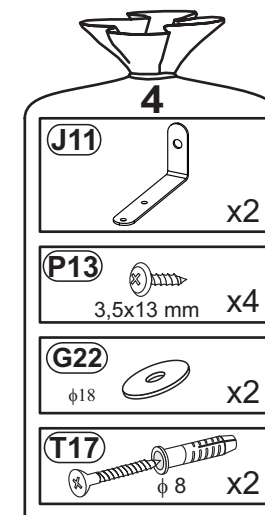

MARSALA MSMAR 76

1 / 4

- PL** Instrukcja montażu
- NL** Handleiding voor de montage
- TR** Montaj talimatı
- FR** Instructions de montage
- CZ** Montážní návod
- HU** Összeszerelési útmutató

- GB** Assembly instructions
- D** Montageanleitung
- RU** Инструкция по монтажу
- IT** Istruzioni di montaggio
- RO** Instrucțiuni de asamblare
- SK** Montážny návod

MARSALA MSMAR 76

2 / 4

1

2

MARSALA MSMAR 76

3

C3  x18

max.
10 kg

4

T17  x2
φ 8

G22  x2
φ 18

J11  x2

MARSALA MSMAR 76

5

1

2