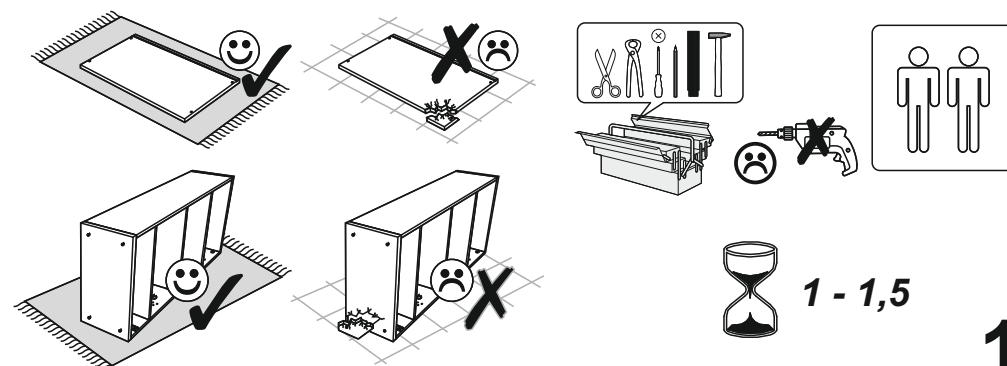

8.03.2019.