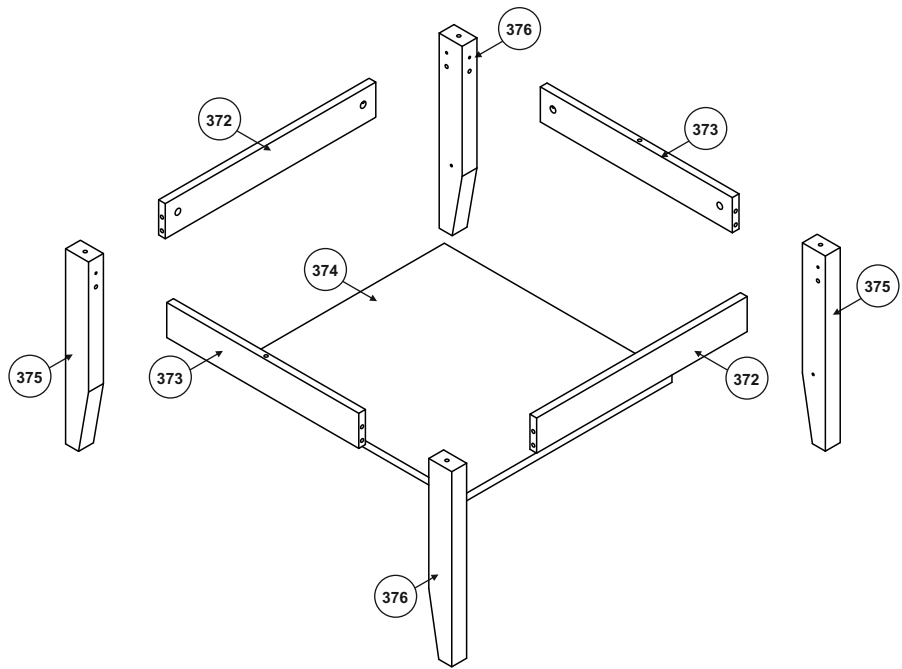

BELLUNO

ŁAWA

PL029

- | | |
|---|-------------------------------------|
| (D) Montageanleitung | (GB) Assembly instructions |
| (FR) Notice de montage | (IT) Istruzioni di montaggio |
| (NL) Handleiding voor de montage | (PL) Instrukcja montażu |
| (CZ) Montážní návod | (SK) Návod na montáž |
| (HU) Szerelési útmutató | (RO) Instrucțiuni de montaj |
| (TR) Montaj talimatı | (RU) ИНСТРУКЦИЯ ПО МОНТАЖУ |

8.03.2019.

- | | | |
|---|--|---|
| A
8x35

x14 | B
34mm

x12 | C
15x10

x12 |
| M
38x27x21

x10 | SA

x1 | NA
3,5x16

x20 |

M 38x27x21 NA 3,5x16
x10 x20

8

3

B 34mm
x12

4

A 8x35
x8

5

C 15x10
x4

376

1

2

6

C 15x10
x8

372

372

372