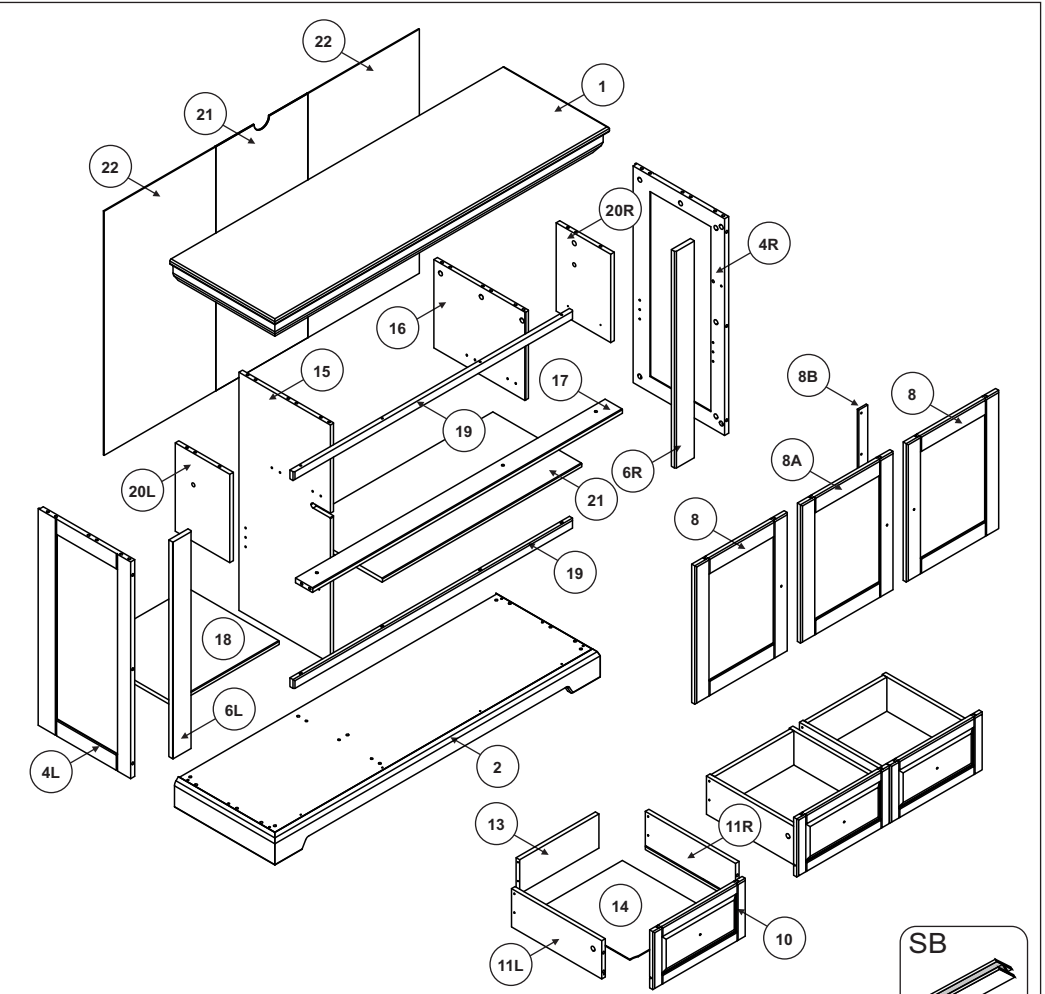

PA x2	RA x2	YB 1x20 x60	ZF x3	YA 7x50 x6	ZD 18mm x10	G L=350 x3	H 6x10,5 x12
XE x1	MA x10	W 4mm x1	B 34mm x34	C 15x10 x34	ZA 12mm x8	YF M4x25 x6	NT 3,5x40 x20
O x6	P x4	R x4	T x3	A 8x35 x36	NA 3,5x16 x12	Y 5mm x8	NF 3x16 x4

2

18