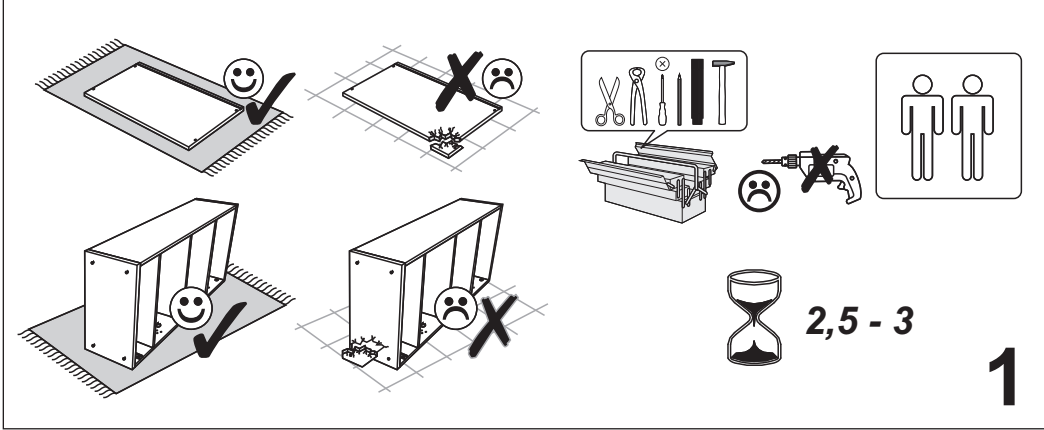

15.09.2022