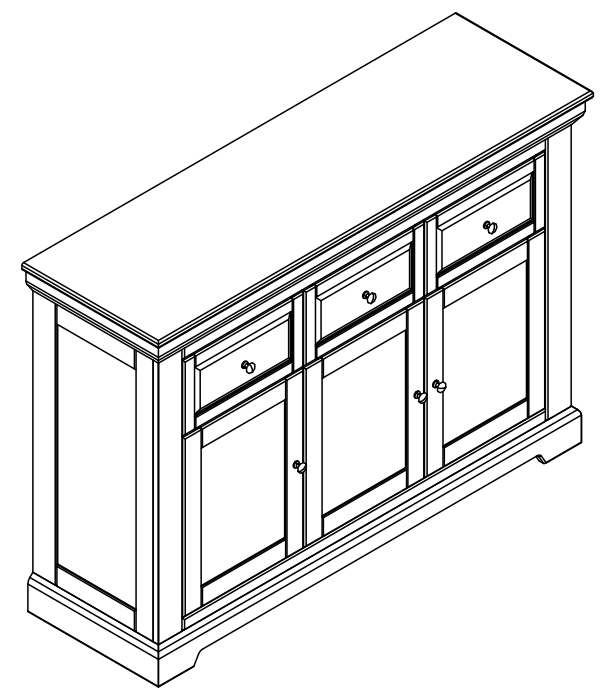

KATMANDU
MEBLE

MARONE ELITE
KOMODA 3.3
PLMEL 42

- (D) Montageanleitung
- (GB) Assembly instructions
- (FR) Notice de montage
- (IT) Istruzioni di montaggio
- (NL) Handleiding voor de montage
- (PL) Instrukcja montażu
- (CZ) Montážní návod
- (SK) Návod na montáž
- (HU) Szerelési útmutató
- (RO) Instrucțiuni de montaj
- (TR) Montaj talimatı
- (RU) ИНСТРУКЦИЯ ПО МОНТАЖУ

- A 8x35 x2
- B 34mm x20

8