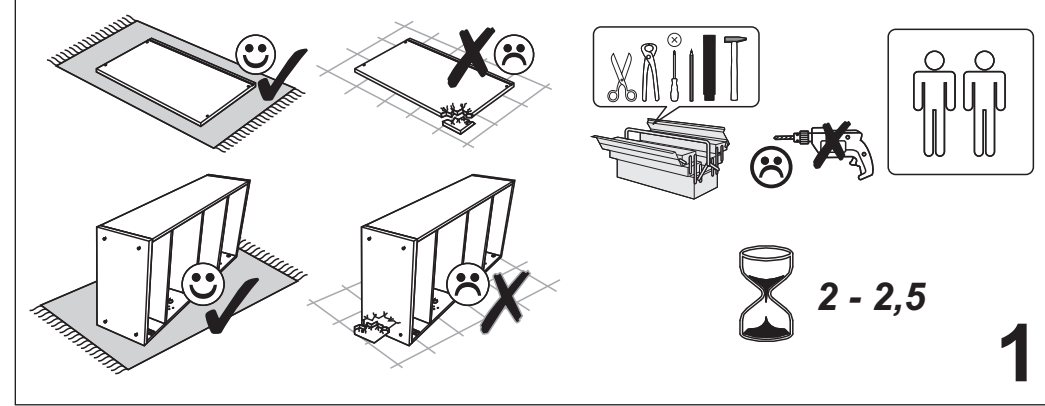

# MARONE ELITE KOMODA MAŁA PLMEL 40

- (D) Montageanleitung
- (GB) Assembly instructions
- (FR) Notice de montage
- (IT) Istruzioni di montaggio
- (NL) Handleiding voor de montage
- (PL) Instrukcja montażu
- (CZ) Montážní návod
- (SK) Návod na montáž
- (HU) Szerelési útmutató
- (RO) Instrucțiuni de montaj
- (TR) Montaj talimatı
- (RU) ИНСТРУКЦИЯ ПО МОНТАЖУ

15.09.2022

YB 1x20 x39	ZF x2	YA 7x50 x3	ZD 18mm x10	G L=350 x2	H 6x10,5 x8
XE x1	MA x3	W 4mm x1	B 34mm x29	C 15x10 x29	ZA 12mm x6
O x4	P x4	R x4	T x2	A 8x35 x25	NA 3,5x16 x8
				Y 5mm x4	NF 3x16 x4

2

Y 5mm x4	ZD 18mm x10
-------------	----------------