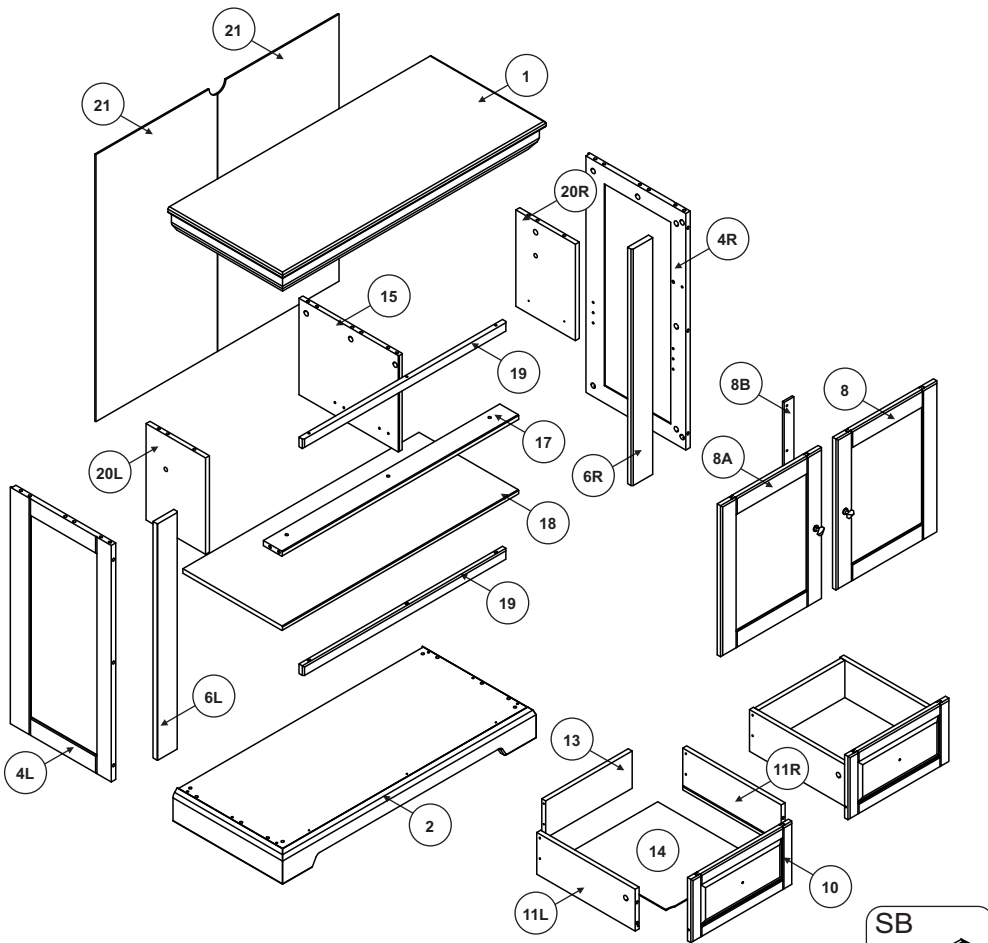

# MARONE ELITE KOMODA MAŁA PLMEL 40

- (D) Montageanleitung
- (GB) Assembly instructions
- (FR) Notice de montage
- (IT) Istruzioni di montaggio
- (NL) Handleiding voor de montage
- (PL) Instrukcja montażu
- (CZ) Montážní návod
- (SK) Návod na montáž
- (HU) Szerelési útmutató
- (RO) Instrucțiuni de montaj
- (TR) Montaj talimatı
- (RU) ИНСТРУКЦИЯ ПО МОНТАЖУ

15.09.2022

YB 1x20 x39	ZF x2	YA 7x50 x3	ZD 18mm x10	G L=350 x2	H 6x10,5 x8
XE x1	MA x3	W 4mm x1	B 34mm x29	C 15x10 x29	ZA 12mm x6
O x4	P x4	R x4	T x2	A 8x35 x25	NA 3,5x16 x8
				Y 5mm x4	NF 3x16 x4

2

Y 5mm x4	ZD 18mm x10
-------------	----------------

17

16

3

4

5

6

15

- NT 3,5x40 x6
- ZA 12mm x6

12

- MA x3
- SB x1
- YB 1x20 x29

13

- A 8x35 x2
- B 34mm x17