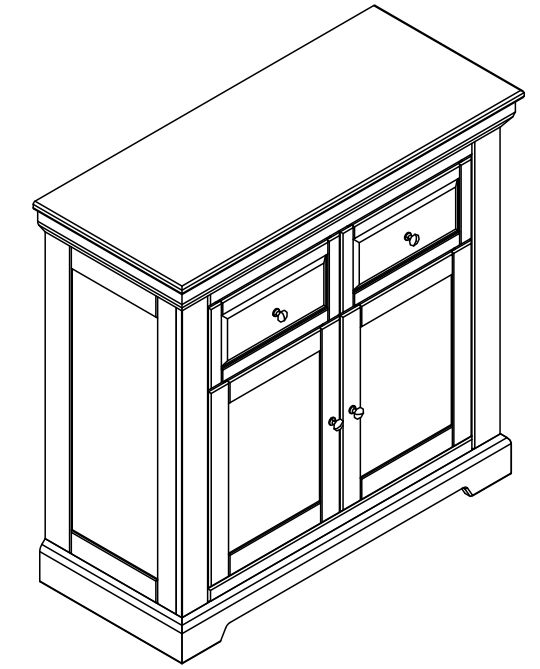

# MARONE ELITE KOMODA MAŁA PLMEL 40

- (D) Montageanleitung
- (GB) Assembly instructions
- (FR) Notice de montage
- (IT) Istruzioni di montaggio
- (NL) Handleiding voor de montage
- (PL) Instrukcja montażu
- (CZ) Montážní návod
- (SK) Návod na montáž
- (HU) Szerelési útmutató
- (RO) Instrucțiuni de montaj
- (TR) Montaj talimatı
- (RU) ИНСТРУКЦИЯ ПО МОНТАЖУ