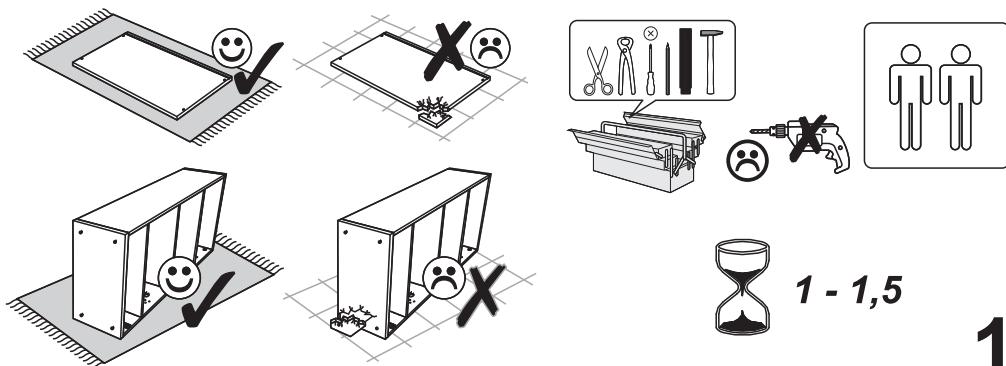

# LIVIO ŁÓŻKO

- |   |                                     |
|---|-------------------------------------|
| <b>(D)</b> Montageanleitung             | <b>(GB)</b> Assembly instructions   |
| <b>(FR)</b> Notice de montage           | <b>(IT)</b> Istruzioni di montaggio |
| <b>(NL)</b> Handleiding voor de montage | <b>(PL)</b> Instrukcja montażu      |
| <b>(CZ)</b> Montážní návod              | <b>(SK)</b> Návod na montáž         |
| <b>(HU)</b> Szerelési útmutató          | <b>(RO)</b> Instrucțiuni de montaj  |
| <b>(TR)</b> Montaj talimatı             | <b>(RU)</b> ИНСТРУКЦИЯ ПО МОНТАЖУ   |

<b>AC</b> 8x50 x24	<b>NA</b> 3x16 x8	<b>NB</b> 5x60 x4	<b>W</b> 4mm x1
<b>XI</b> x16	<b>XL</b> M8 x16	<b>XS</b> M8x80 x16	<b>MA</b> x2
			<b>MB</b> x2

AC 8x50

x24

XI x8

x8

XL M8 x8

x8

XS M8x80