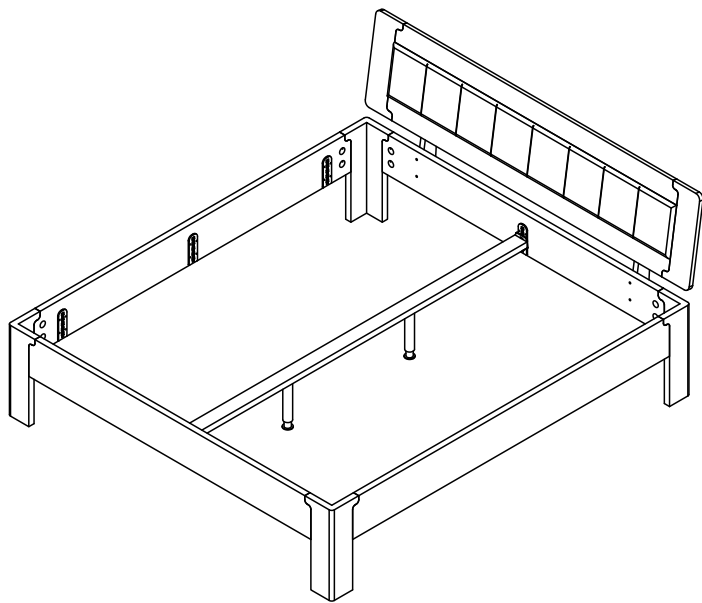

# LIVIO ŁÓŻKO

- |   |                                     |
|---|-------------------------------------|
| <b>(D)</b> Montageanleitung             | <b>(GB)</b> Assembly instructions   |
| <b>(FR)</b> Notice de montage           | <b>(IT)</b> Istruzioni di montaggio |
| <b>(NL)</b> Handleiding voor de montage | <b>(PL)</b> Instrukcja montażu      |
| <b>(CZ)</b> Montážní návod              | <b>(SK)</b> Návod na montáž         |
| <b>(HU)</b> Szerelési útmutató          | <b>(RO)</b> Instrucțiuni de montaj  |
| <b>(TR)</b> Montaj talimatı             | <b>(RU)</b> ИНСТРУКЦИЯ ПО МОНТАЖУ   |

<b>AC</b> 8x50 x24	<b>NA</b> 3x16 x8	<b>NB</b> 5x60 x4	<b>W</b> 4mm x1
<b>XI</b> x16	<b>XL</b> M8 x16	<b>XS</b> M8x80 x16	<b>MA</b> x2
			<b>MB</b> x2

AC 8x50

x24

XI x8

x8

XL M8 x8

x8

XS M8x80