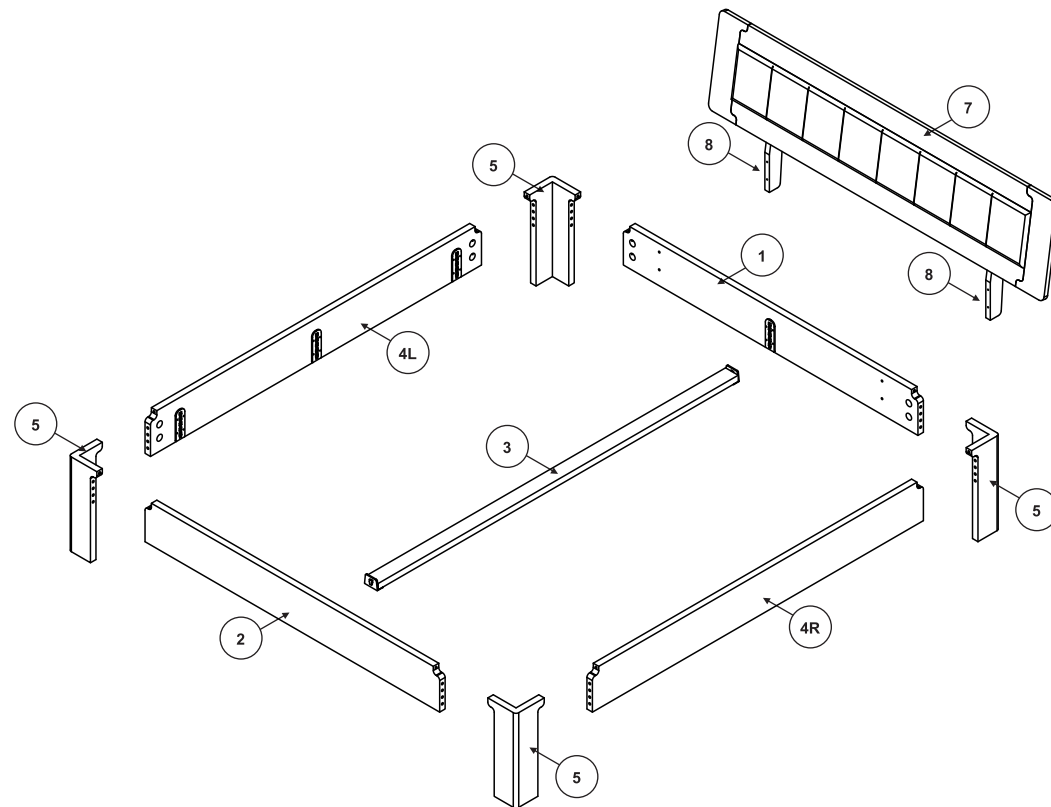

# LIVIO ŁÓŻKO

- |   |                                     |
|---|-------------------------------------|
| <b>(D)</b> Montageanleitung             | <b>(GB)</b> Assembly instructions   |
| <b>(FR)</b> Notice de montage           | <b>(IT)</b> Istruzioni di montaggio |
| <b>(NL)</b> Handleiding voor de montage | <b>(PL)</b> Instrukcja montażu      |
| <b>(CZ)</b> Montážní návod              | <b>(SK)</b> Návod na montáž         |
| <b>(HU)</b> Szerelési útmutató          | <b>(RO)</b> Instrucțiuni de montaj  |
| <b>(TR)</b> Montaj talimatı             | <b>(RU)</b> ИНСТРУКЦИЯ ПО МОНТАЖУ   |

<b>AC</b> 8x50 x24	<b>NA</b> 3x16 x8	<b>NB</b> 5x60 x4	<b>W</b> 4mm x1
<b>XI</b> x16	<b>XL</b> M8 x16	<b>XS</b> M8x80 x16	<b>MA</b> x2
			<b>MB</b> x2

AC 8x50

x24

XI x8

x8

XL M8 x8

x8

XS M8x80

x16

XI x8

x8

XL M8 x8

x8

- NB 5x60 x4
- W 4mm x1

7

- MA x2
- MB x2
- NA 3x16 x8