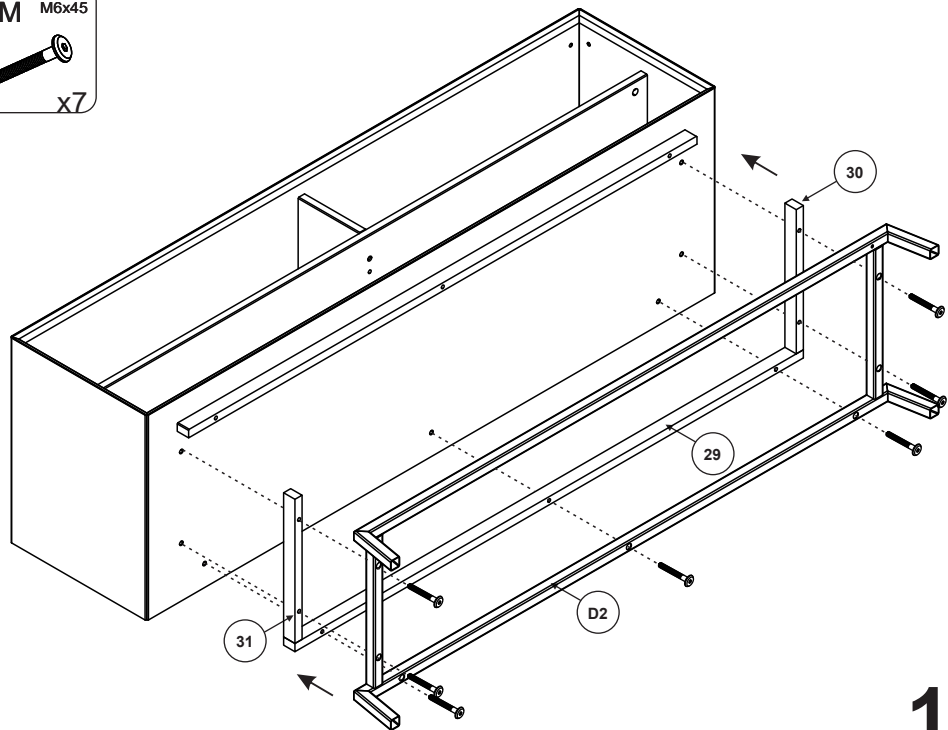

YM M6x45

12

YM M6x45

13

KATMANDU
MEBLE

MODERN LOFT

SZAFKA RTV 160 OTWARTA - KORPUS PLMOL08K

- (D) Montageanleitung
- (GB) Assembly instructions
- (FR) Notice de montage
- (IT) Istruzioni di montaggio
- (NL) Handleiding voor de montage
- (PL) Instrukcja montażu
- (CZ) Montážní návod
- (SK) Návod na montáž
- (HU) Szerelési útmutató
- (RO) Instrucțiuni de montaj
- (TR) Montaj talimatı
- (RU) ИНСТРУКЦИЯ ПО МОНТАЖУ

3

BC 34mm
x6

4

YA 7x50
x2

6

A 8x35
x14

5

C 15x10
x6