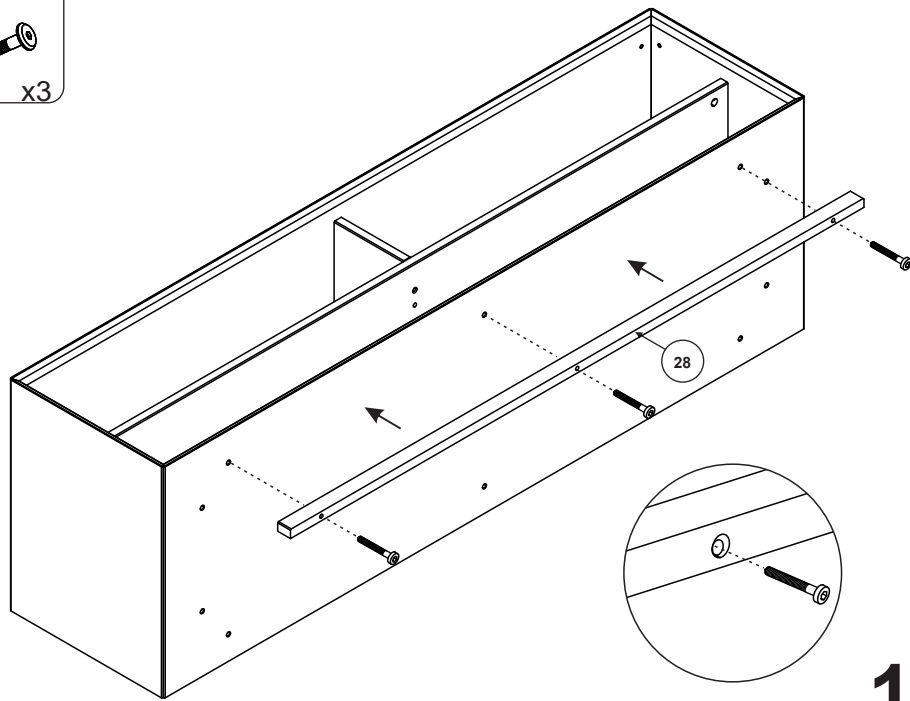

YM M6x45

12

YM M6x45

13

KATMANDU
MEBLE

MODERN LOFT

SZAFKA RTV 160 OTWARTA - KORPUS PLMOL08K

- (D) Montageanleitung
- (GB) Assembly instructions
- (FR) Notice de montage
- (IT) Istruzioni di montaggio
- (NL) Handleiding voor de montage
- (PL) Instrukcja montażu
- (CZ) Montážní návod
- (SK) Návod na montáž
- (HU) Szerelési útmutató
- (RO) Instrucțiuni de montaj
- (TR) Montaj talimatı
- (RU) ИНСТРУКЦИЯ ПО МОНТАЖУ