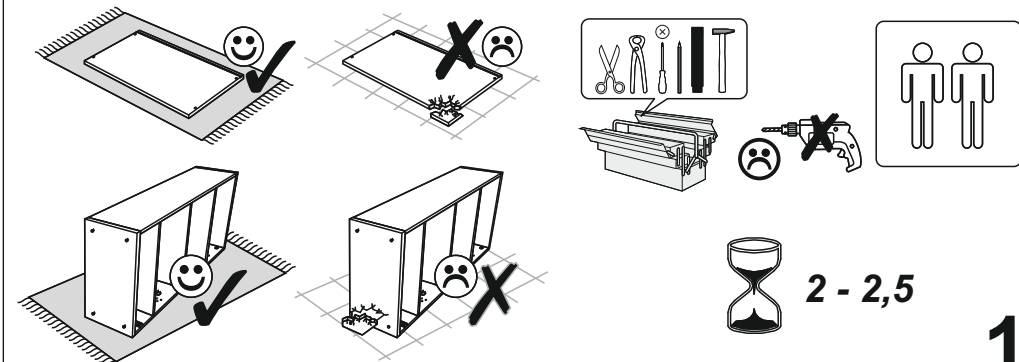

14.03.2019.