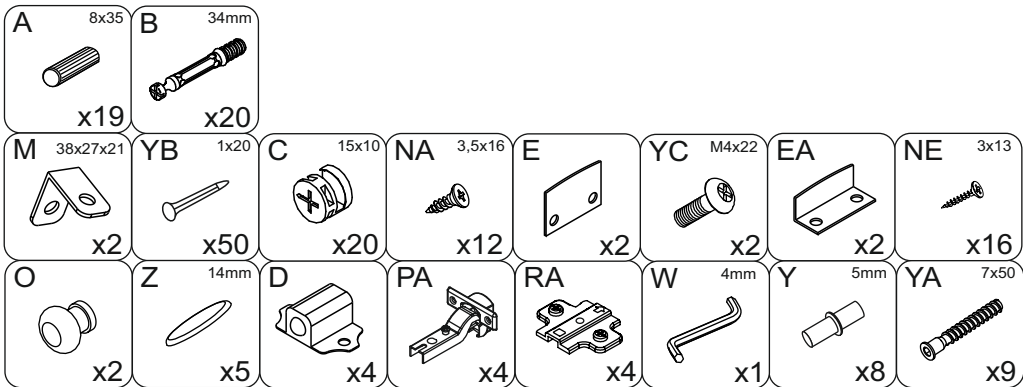

BELLUNO

SZAFKA 2.0

PL030

- | | |
|---|-------------------------------------|
| (D) Montageanleitung | (GB) Assembly instructions |
| (FR) Notice de montage | (IT) Istruzioni di montaggio |
| (NL) Handleiding voor de montage | (PL) Instrukcja montażu |
| (CZ) Montážní návod | (SK) Návod na montáž |
| (HU) Szerelési útmutató | (RO) Instrucțiuni de montaj |
| (TR) Montaj talimatı | (RU) ИНСТРУКЦИЯ ПО МОНТАЖУ |

14.03.2019.

2

16

B 34mm
x9

3

4

- | | |
|-----------------------|---------------------|
| A 8x35
x8 | B 34mm
x2 |
| H 6x10,5
x4 | RA
x4 |

- EA x2
- NE 3x13 x4
- Y 5mm x8

- C 15x10 x2
- A 8x35 x5
- B 34mm x2

5

- A 8x35 x6
- E 8x35 x2
- NE 3x13 x4

6

YB 1x20
x50

13

7

C 15x10
x2

14

- O x2
- PA x4
- NA 3.5x16 x8
- D x4
- NE 3x13 x8
- YC M4x22 x2

8

- YA 7x50 x9
- W 4mm x1