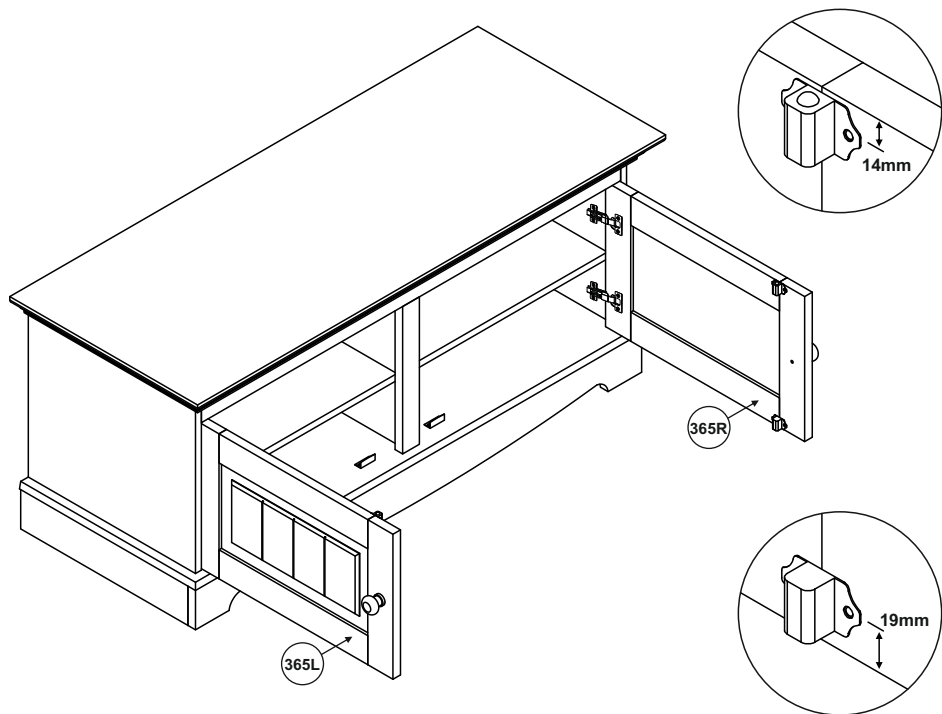

BELLUNO

SZAFKA 2.0

PL030

- | | |
|---|-------------------------------------|
| (D) Montageanleitung | (GB) Assembly instructions |
| (FR) Notice de montage | (IT) Istruzioni di montaggio |
| (NL) Handleiding voor de montage | (PL) Instrukcja montażu |
| (CZ) Montážní návod | (SK) Návod na montáž |
| (HU) Szerelési útmutató | (RO) Instrucțiuni de montaj |
| (TR) Montaj talimatı | (RU) ИНСТРУКЦИЯ ПО МОНТАЖУ |

14.03.2019.

2

16

B 34mm
x9

3

4

- | | |
|-----------------------|---------------------|
| A 8x35
x8 | B 34mm
x2 |
| H 6x10,5
x4 | RA
x4 |

- EA x2
- NE 3x13 x4
- Y 5mm x8

- C 15x10 x2
- A 8x35 x5
- B 34mm x2

5

- A 8x35 x6
- E 8x35 x2
- NE 3x13 x4

6

YB 1x20
x50

13

7

C 15x10
x2