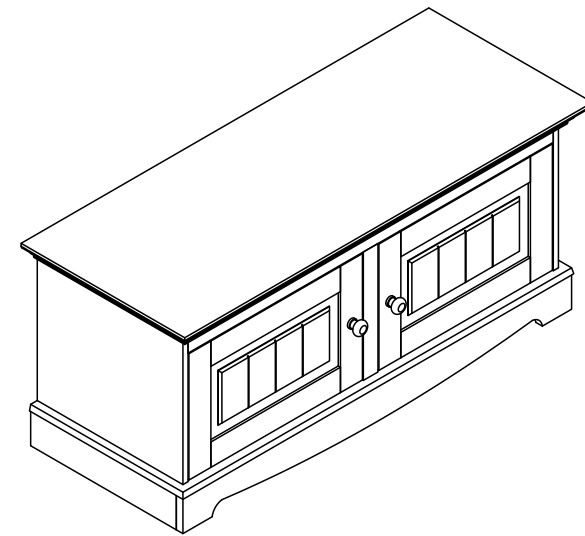

BELLUNO

SZAFKA 2.0

PL030

- | | |
|---|-------------------------------------|
| (D) Montageanleitung | (GB) Assembly instructions |
| (FR) Notice de montage | (IT) Istruzioni di montaggio |
| (NL) Handleiding voor de montage | (PL) Instrukcja montażu |
| (CZ) Montážní návod | (SK) Návod na montáž |
| (HU) Szerelési útmutató | (RO) Instrucțiuni de montaj |
| (TR) Montaj talimatı | (RU) ИНСТРУКЦИЯ ПО МОНТАЖУ |

14.03.2019.

2

16

B 34mm
x9

3

4

- | | |
|-----------------------|---------------------|
| A 8x35
x8 | B 34mm
x2 |
| H 6x10,5
x4 | RA
x4 |

- EA x2
- NE 3x13 x4
- Y 5mm x8