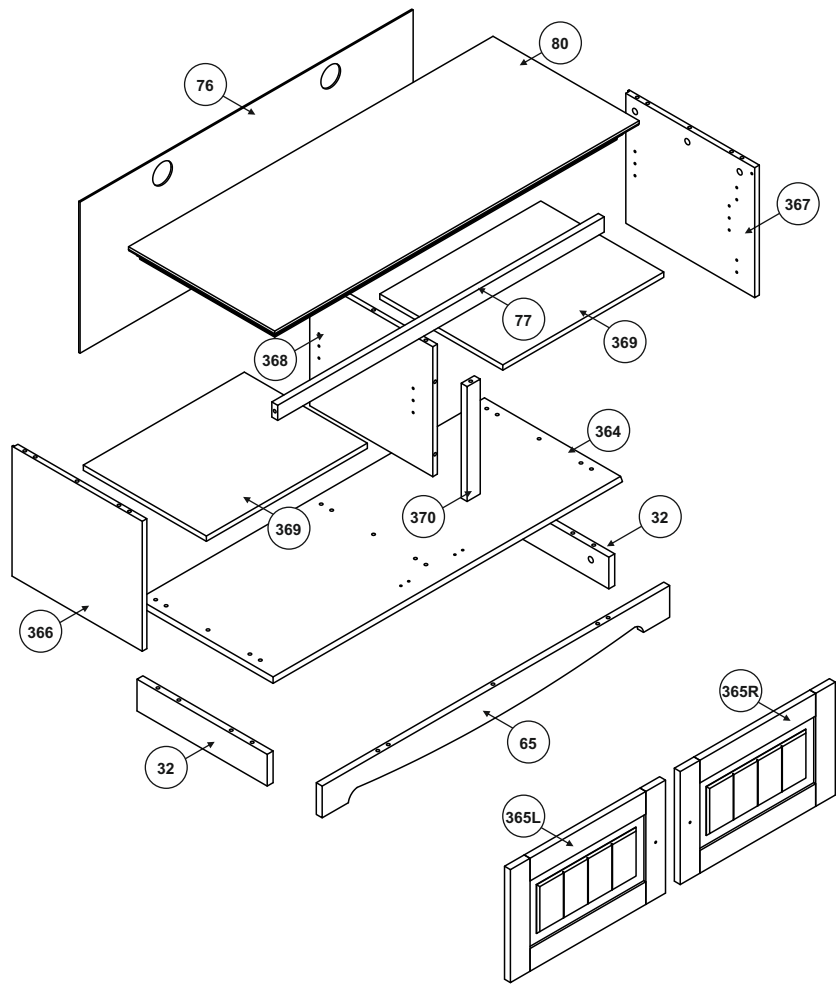

BELLUNO

SZAFKA 2.0

PL030

- | | |
|---|-------------------------------------|
| (D) Montageanleitung | (GB) Assembly instructions |
| (FR) Notice de montage | (IT) Istruzioni di montaggio |
| (NL) Handleiding voor de montage | (PL) Instrukcja montażu |
| (CZ) Montážní návod | (SK) Návod na montáž |
| (HU) Szerelési útmutató | (RO) Instrucțiuni de montaj |
| (TR) Montaj talimatı | (RU) ИНСТРУКЦИЯ ПО МОНТАЖУ |

14.03.2019.

2

16

B 34mm
x9

3

4

- | | |
|-----------------------|---------------------|
| A 8x35
x8 | B 34mm
x2 |
| H 6x10,5
x4 | RA
x4 |

- EA x2
- NE 3x13 x4
- Y 5mm x8

- C 15x10 x2
- A 8x35 x5
- B 34mm x2

5

- A 8x35 x6
- E 8x35 x2
- NE 3x13 x4

6

YB 1x20
x50

13

7

C 15x10
x2

14

- O x2
- PA x4
- NA 3.5x16 x8
- D x4
- NE 3x13 x8
- YC M4x22 x2

8

- YA 7x50 x9
- W 4mm x1