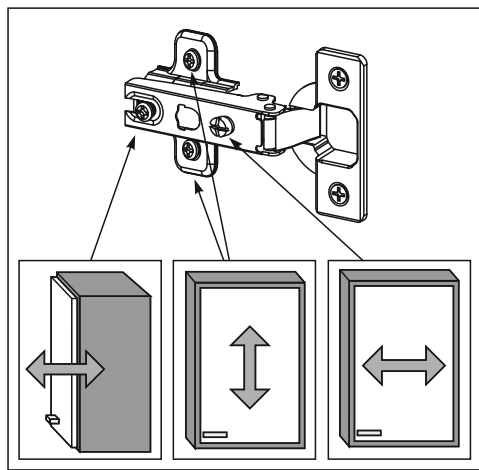

BELLUNO

SZAFKA 2.0

PL030

- | | |
|---|-------------------------------------|
| (D) Montageanleitung | (GB) Assembly instructions |
| (FR) Notice de montage | (IT) Istruzioni di montaggio |
| (NL) Handleiding voor de montage | (PL) Instrukcja montażu |
| (CZ) Montážní návod | (SK) Návod na montáž |
| (HU) Szerelési útmutató | (RO) Instrucțiuni de montaj |
| (TR) Montaj talimatı | (RU) ИНСТРУКЦИЯ ПО МОНТАЖУ |

14.03.2019.

2

16

B 34mm
x9

3

4

- | | |
|-----------------------|---------------------|
| A 8x35
x8 | B 34mm
x2 |
| H 6x10,5
x4 | RA
x4 |

- EA x2
- NE 3x13 x4
- Y 5mm x8

- C 15x10 x2
- A 8x35 x5
- B 34mm x2

5

- A 8x35 x6
- E 8x35 x2
- NE 3x13 x4

6

YB 1x20
x50

13

7

C 15x10
x2