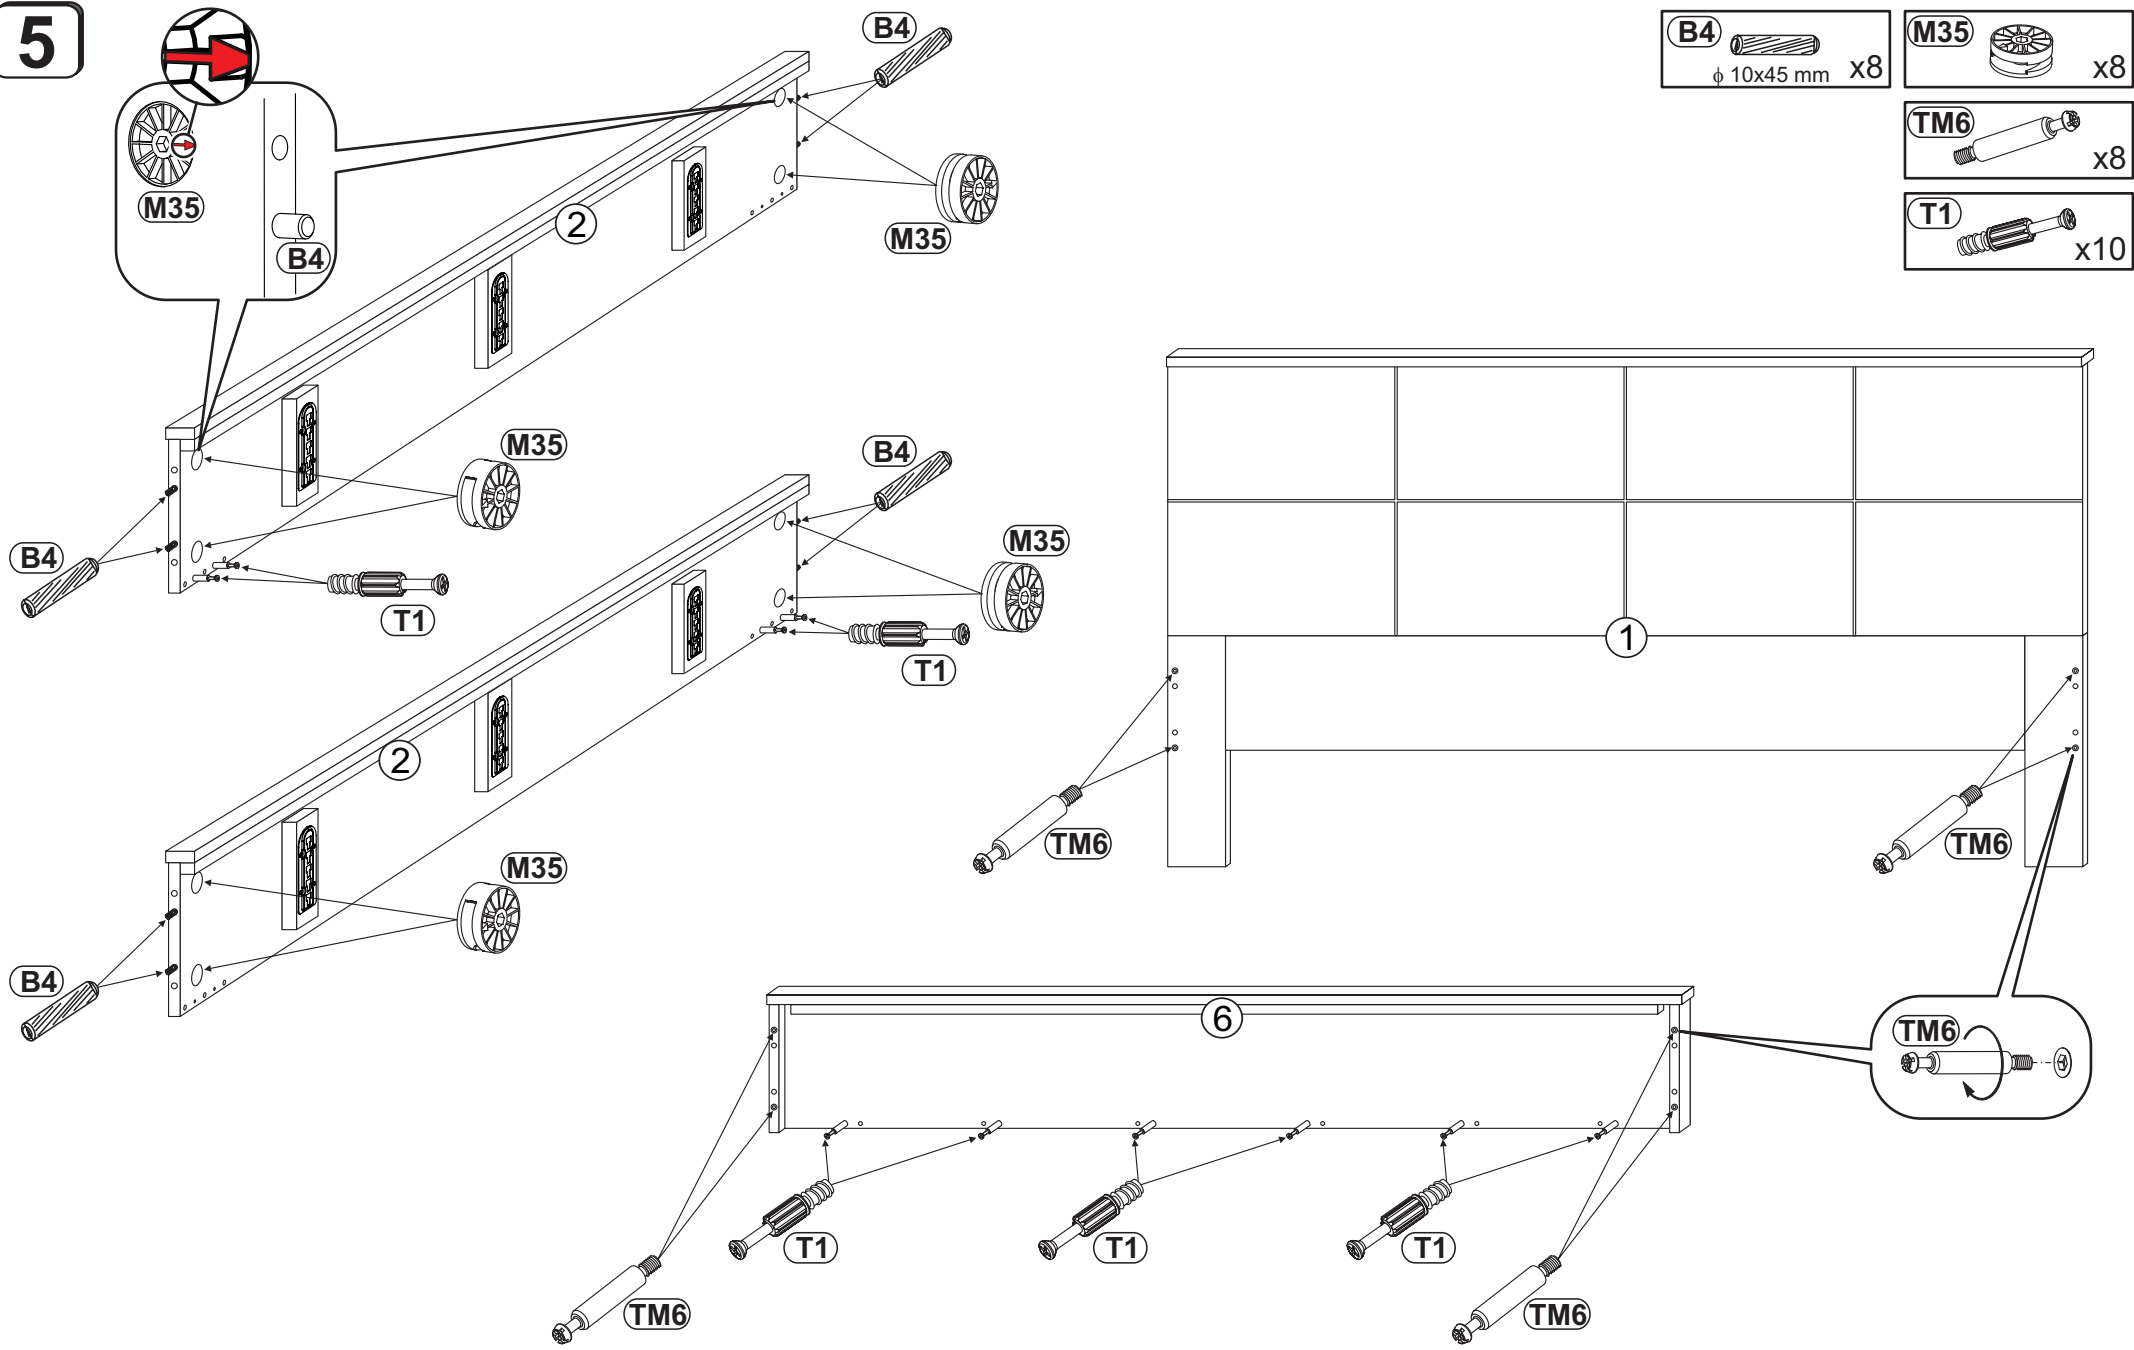

ALTINO MSALT 50, -51

1 / 8

-50 (200 x 200 cm)

-51 (180 x 200 cm)

- PL Instrukcja montażu
- NL Handleiding voor de montage
- TR Montaj talimatı
- FR Instructions de montage
- CZ Montážní návod
- HU Összeszerelési útmutató

3 / 8

3

M1  x2

4

K3  ϕ 7x70 mm x4

IM4  S=4 mm x1

ALTINO MSALT 50, -51

4 / 8

5

B4  $\phi 10 \times 45 \text{ mm}$ x8

M35  x8

TM6  x8

T1  x10

ALTINO MSALT 50, -51

5 / 8

6

M1  x4

ALTINO MSALT 50, -51

6 / 8

7

IM6
S=6 mm X1

ALTINO MSALT 50, -51

7 / 8

8