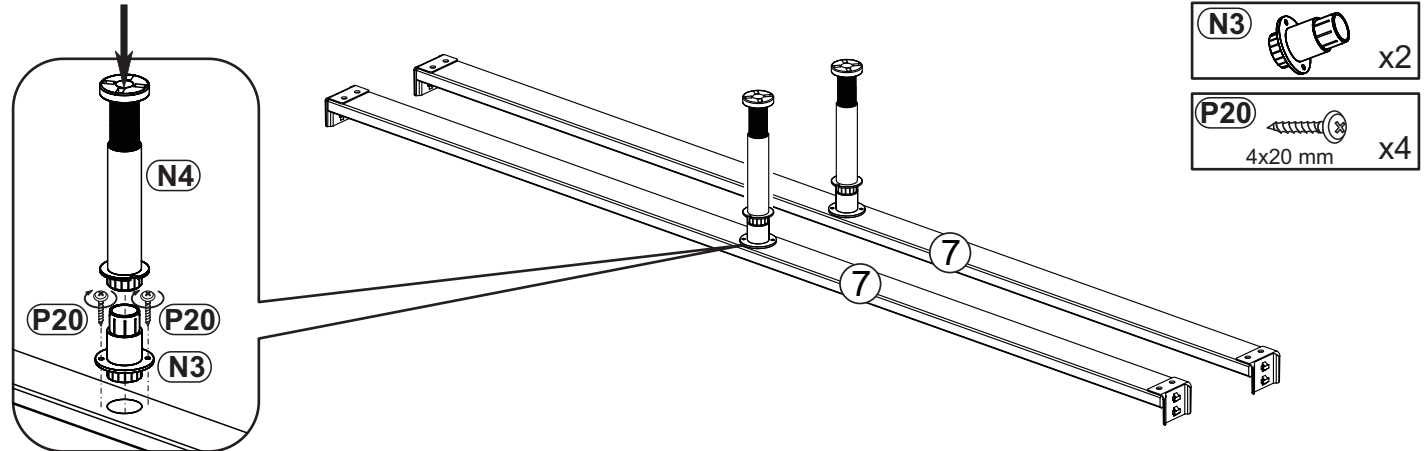

ALTINO MSALT 50, -51

1 / 8

-50 (200 x 200 cm)

-51 (180 x 200 cm)

- PL Instrukcja montażu
- NL Handleiding voor de montage
- TR Montaj talimatı
- FR Instructions de montage
- CZ Montážní návod
- HU Összeszerelési útmutató

- GB Assembly instructions
- D Montageanleitung
- RU Инструкция по монтажу
- IT Istruzioni di montaggio
- RO Instrucțiuni de asamblare
- SK Montážny návod

ALTINO MSALT 50, -51

2 / 8

1

2

ALTINO MSALT 50, -51

3 / 8

3

M1  x2

4

K3  ϕ 7x70 mm x4

IM4  S=4 mm x1

ALTINO MSALT 50, -51

4 / 8