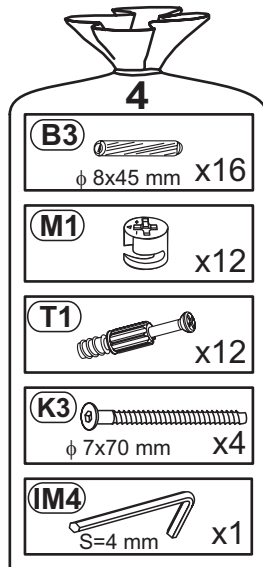

ALTINO MSALT 50, -51

2 / 8

1