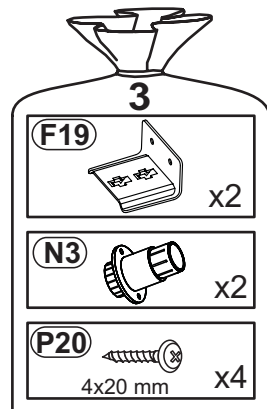

ALTINO MSALT 50, -51

1 / 8

-50 (200 x 200 cm)

-51 (180 x 200 cm)

- PL Instrukcja montażu
- NL Handleiding voor de montage
- TR Montaj talimatı
- FR Instructions de montage
- CZ Montážní návod
- HU Összeszerelési útmutató

- GB Assembly instructions
- D Montageanleitung
- RU Инструкция по монтажу
- IT Istruzioni di montaggio
- RO Instrucțiuni de asamblare
- SK Montážny návod

ALTINO MSALT 50, -51

2 / 8

1

2

ALTINO MSALT 50, -51

3 / 8

3

M1  x2

4

K3  ϕ 7x70 mm x4

IM4  S=4 mm x1

ALTINO MSALT 50, -51

4 / 8