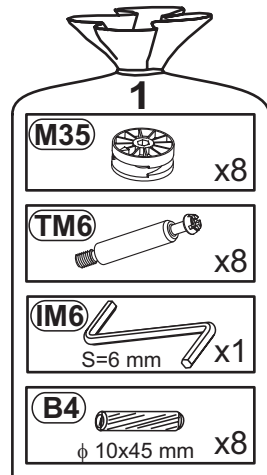

ALTINO MSALT 50, -51

1 / 8

-50 (200 x 200 cm)

-51 (180 x 200 cm)

- PL Instrukcja montażu
- NL Handleiding voor de montage
- TR Montaj talimatı
- FR Instructions de montage
- CZ Montážní návod
- HU Összeszerelési útmutató

- GB Assembly instructions
- D Montageanleitung
- RU Инструкция по монтажу
- IT Istruzioni di montaggio
- RO Instrucțiuni de asamblare
- SK Montážny návod

ALTINO MSALT 50, -51

2 / 8

1

2

ALTINO MSALT 50, -51

3 / 8

3

M1  x2

4

K3  ϕ 7x70 mm x4

IM4  S=4 mm x1

ALTINO MSALT 50, -51

4 / 8

5

B4  $\phi 10 \times 45 \text{ mm}$ x8

M35  x8

TM6  x8

T1  x10

ALTINO MSALT 50, -51

5 / 8

6