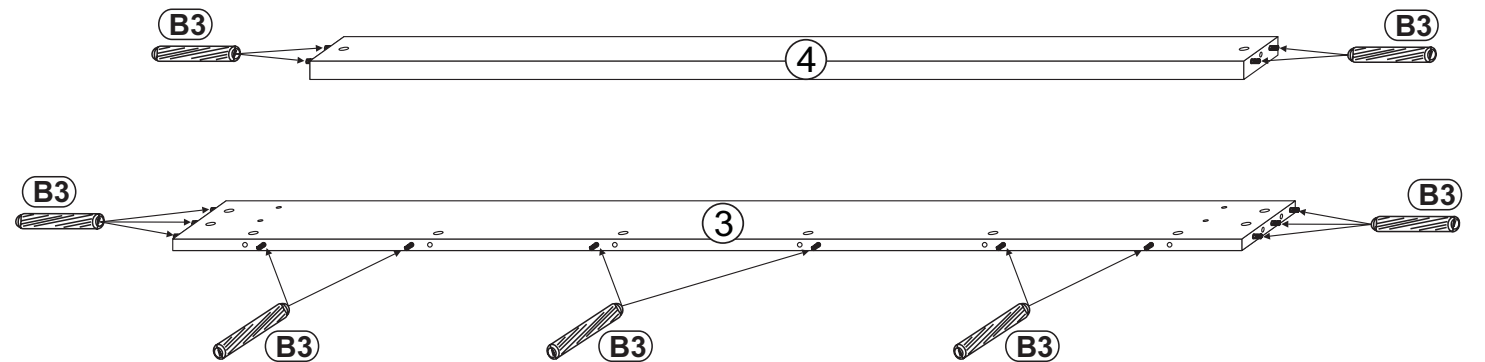

ALTINO MSALT 50, -51

1 / 8

-50 (200 x 200 cm)

-51 (180 x 200 cm)

- PL Instrukcja montażu
- NL Handleiding voor de montage
- TR Montaj talimatı
- FR Instructions de montage
- CZ Montážní návod
- HU Összeszerelési útmutató

- GB Assembly instructions
- D Montageanleitung
- RU Инструкция по монтажу
- IT Istruzioni di montaggio
- RO Instrucțiuni de asamblare
- SK Montážny návod

ALTINO MSALT 50, -51

2 / 8

1

2

ALTINO MSALT 50, -51

3 / 8

3

M1  x2

4

K3  ϕ 7x70 mm x4

IM4  S=4 mm x1

ALTINO MSALT 50, -51

4 / 8