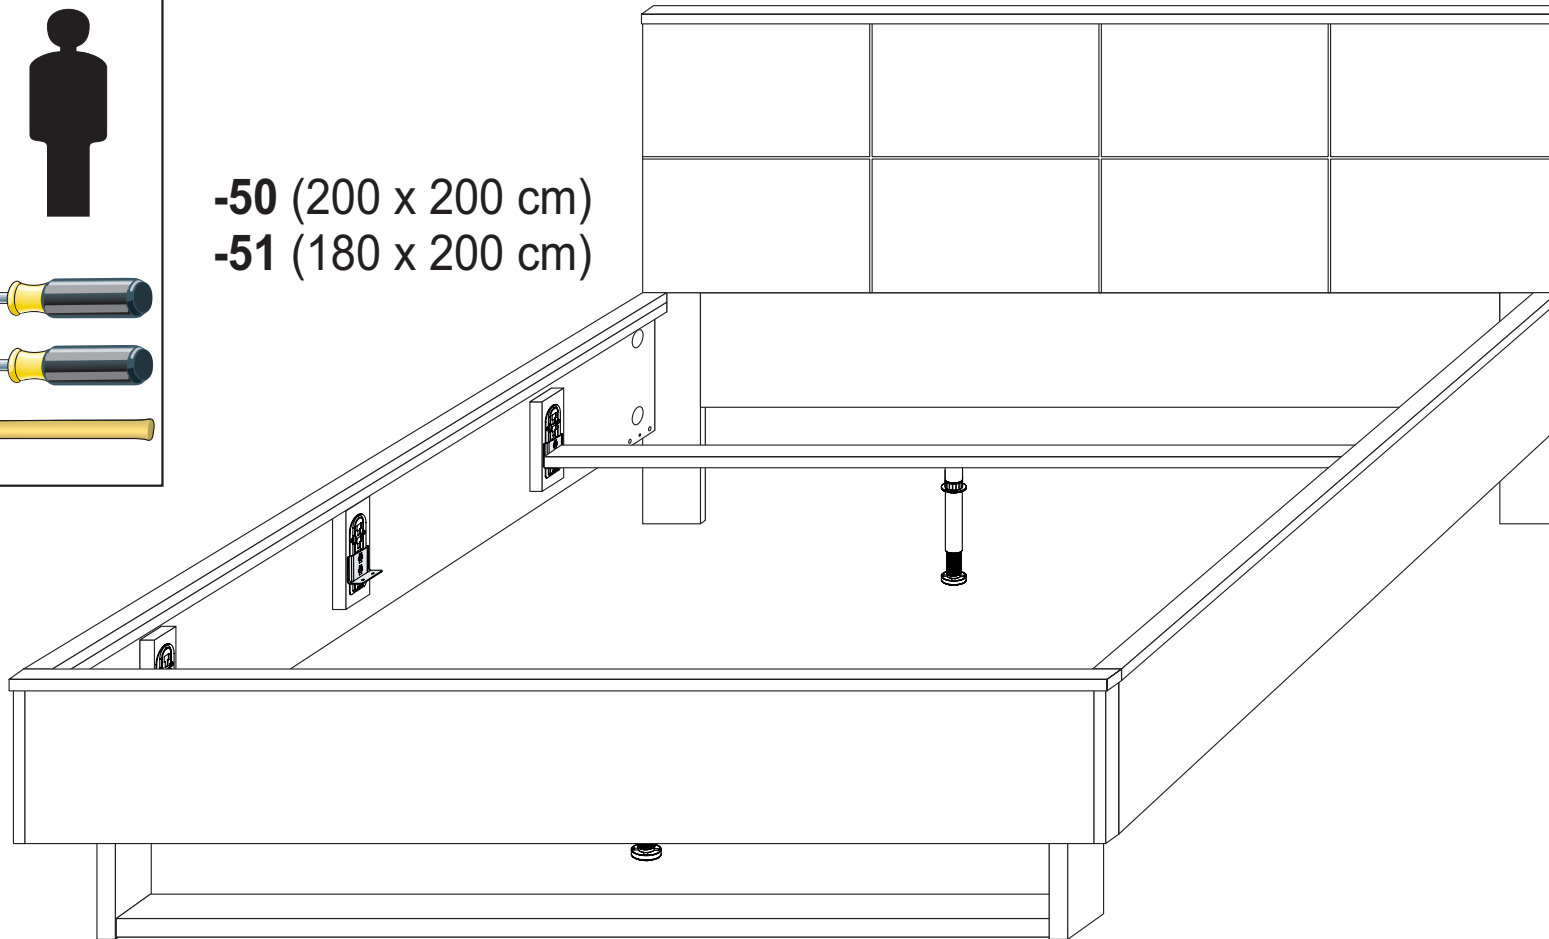

ALTINO MSALT 50, -51

1 / 8

-50 (200 x 200 cm)

-51 (180 x 200 cm)

- PL Instrukcja montażu
- NL Handleiding voor de montage
- TR Montaj talimatı
- FR Instructions de montage
- CZ Montážní návod
- HU Összeszerelési útmutató