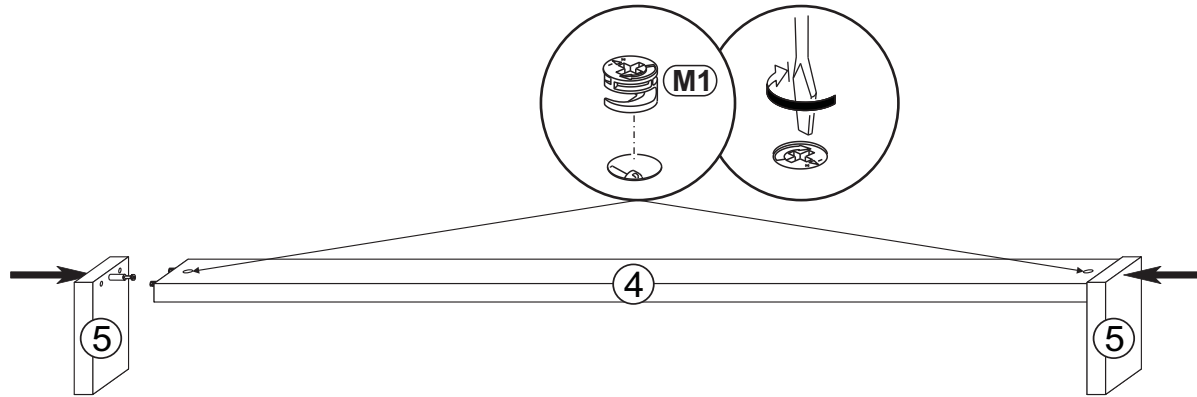

ALTINO MSALT 50, -51

1 / 8

-50 (200 x 200 cm)

-51 (180 x 200 cm)

- PL Instrukcja montażu
- NL Handleiding voor de montage
- TR Montaj talimatı
- FR Instructions de montage
- CZ Montážní návod
- HU Összeszerelési útmutató

- GB Assembly instructions
- D Montageanleitung
- RU Инструкция по монтажу
- IT Istruzioni di montaggio
- RO Instrucțiuni de asamblare
- SK Montážny návod

ALTINO MSALT 50, -51

2 / 8

1

2

ALTINO MSALT 50, -51

3 / 8

3

M1  x2

4

K3  ϕ 7x70 mm x4

IM4  S=4 mm x1

ALTINO MSALT 50, -51

4 / 8