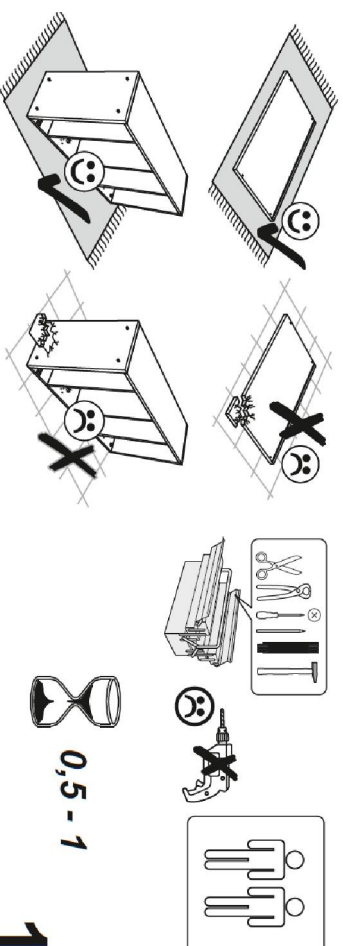

## ŁÓŻKO

PL039

- (D)** Montageanleitung
- (ER)** Notice de montage
- (NL)** Handleiding voor de montage
- (GZ)** Montážní návod
- (HU)** Szerelési útmutató
- (TR)** Montaj talimatı
- (GB)** Assembly instructions
- (IT)** Istruzioni di montaggio
- (PL)** Instrukcja montażu
- (SK)** Návod na montáž
- (RO)** Instrucțiuni de montaj
- (RU)** ИНСТРУКЦИЯ ПО МОНТАЖУ

90X200 - PL039

25.05.2020

WA 6mm x1	AC 10x50 x8	NJ 4x60 x16
XC x8	XD Mx4x8,5 x8	SA x1
	A 8x35 x12	

2

NJ 4x60 x16	A 8x35 x12
-------------------	------------------

3

AC 10x50 x8	XD Mx4x8,5 x8
-------------------	---------------------