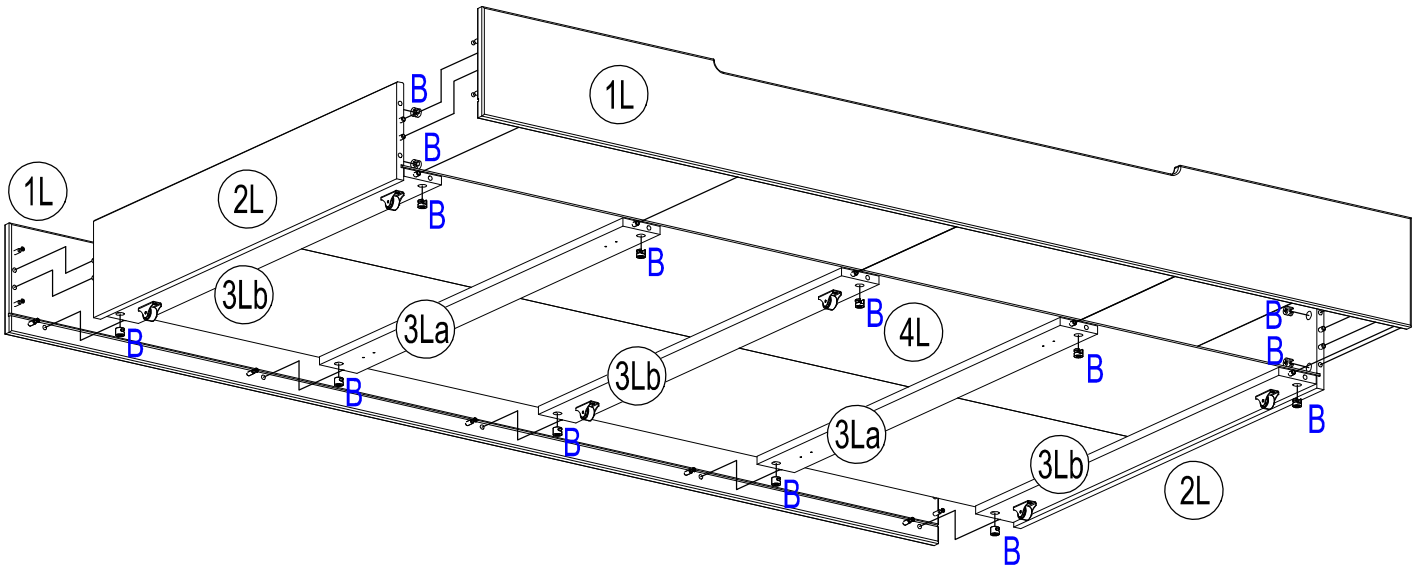

## MARONE - 2SMAR35

60 min

No	Size/MaB (mm)	Qty	✓	No	Size/MaB (mm)	Qty	✓
1L	920x180x15	2		3Lb	920x80x15	3	
2L	1988x202x18	2		4L	1963x928x3	1	
3La	920x80x15	2					

1

2

B 030110  
x18

3