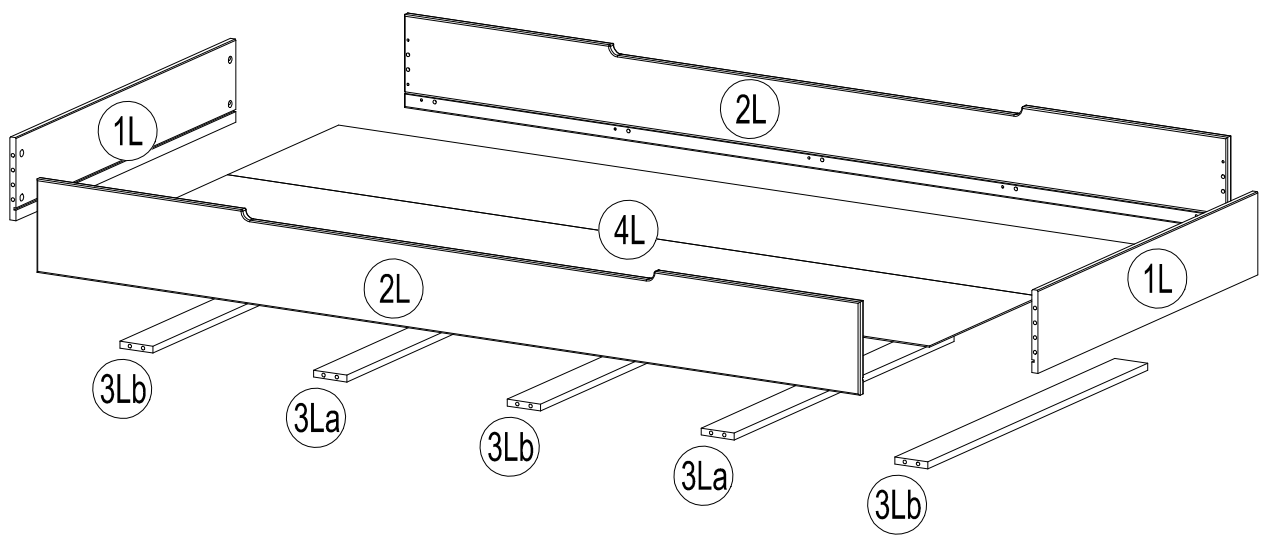

## MARONE - 2SMAR35

60 min

No	Size/MaB (mm)	Qty	✓	No	Size/MaB (mm)	Qty	✓
1L	920x180x15	2		3Lb	920x80x15	3	
2L	1988x202x18	2		4L	1963x928x3	1	
3La	920x80x15	2					

1

2

B 030110  
x18

3