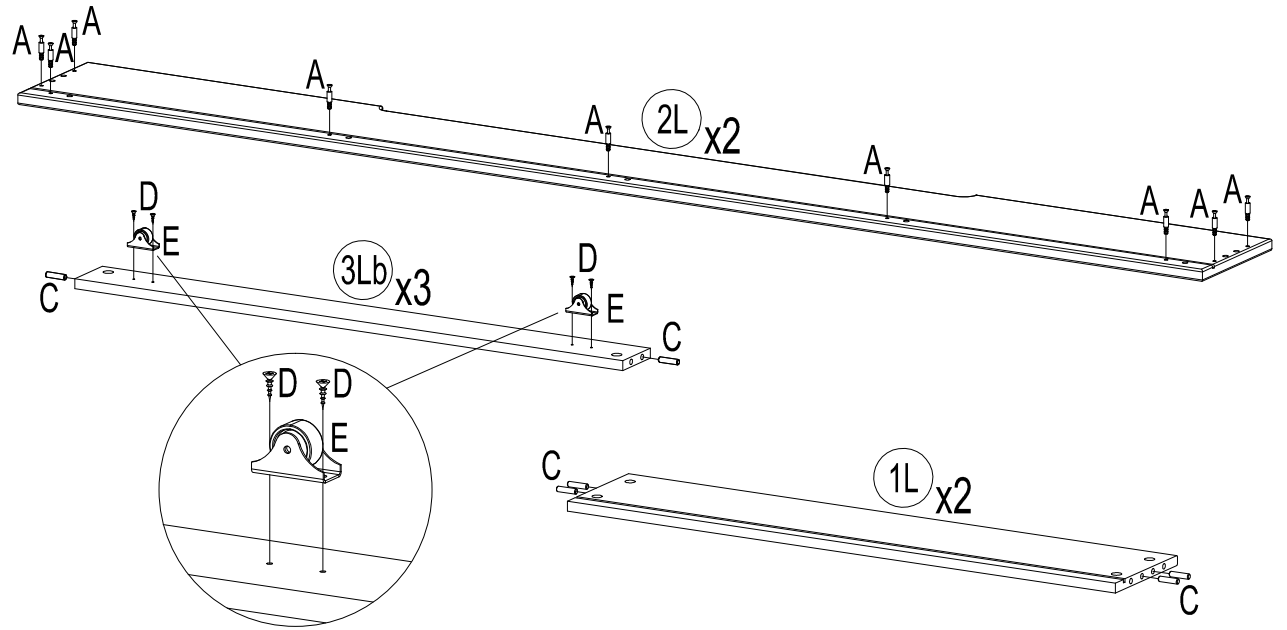

## MARONE - 2SMAR35

60 min

No	Size/MaB (mm)	Qty	✓	No	Size/MaB (mm)	Qty	✓
1L	920x180x15	2		3Lb	920x80x15	3	
2L	1988x202x18	2		4L	1963x928x3	1	
3La	920x80x15	2					

1

2

B 030110  
x18

3