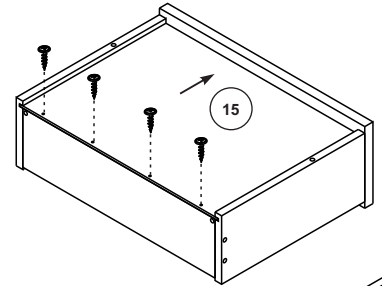

SIMONA

SZAFKA NOCNA

SIM 08

- | | |
|---|-------------------------------------|
| (D) Montageanleitung | (GB) Assembly instructions |
| (FR) Notice de montage | (IT) Istruzioni di montaggio |
| (NL) Handleiding voor de montage | (PL) Instrukcja montażu |
| (CZ) Montážní návod | (SK) Návod na montáž |
| (HU) Szerelési útmutató | (RO) Instrucțiuni de montaj |
| (TR) Montaj talimatı | (RU) ИНСТРУКЦИЯ ПО МОНТАЖУ |

1

2

- | | | |
|---------------------|----------------------|----------------------|
| B 34mm
x4 | C 15x10
x4 | A 8x32
x8 |
| MC
x1 | YA 7x50
x4 | NF 4x16
x4 |

- | | | |
|----------------------|----------------------|---------------------|
| HD 5x11
x4 | G L=350
x1 | B 34mm
x6 |
| A 8x32
x12 | | |