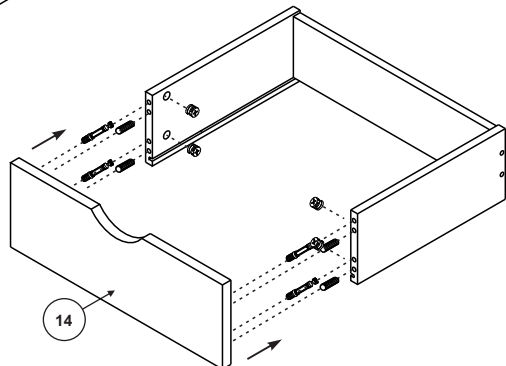

SIMONA

SZAFKA NOCNA

SIM 08

- | | |
|---|-------------------------------------|
| (D) Montageanleitung | (GB) Assembly instructions |
| (FR) Notice de montage | (IT) Istruzioni di montaggio |
| (NL) Handleiding voor de montage | (PL) Instrukcja montażu |
| (CZ) Montážní návod | (SK) Návod na montáž |
| (HU) Szerelési útmutató | (RO) Instrucțiuni de montaj |
| (TR) Montaj talimatı | (RU) ИНСТРУКЦИЯ ПО МОНТАЖУ |

1

2

- | | | |
|---------------------|----------------------|----------------------|
| B 34mm
x4 | C 15x10
x4 | A 8x32
x8 |
| MC
x1 | YA 7x50
x4 | NF 4x16
x4 |

- | | | |
|----------------------|----------------------|---------------------|
| HD 5x11
x4 | G L=350
x1 | B 34mm
x6 |
| A 8x32
x12 | | |