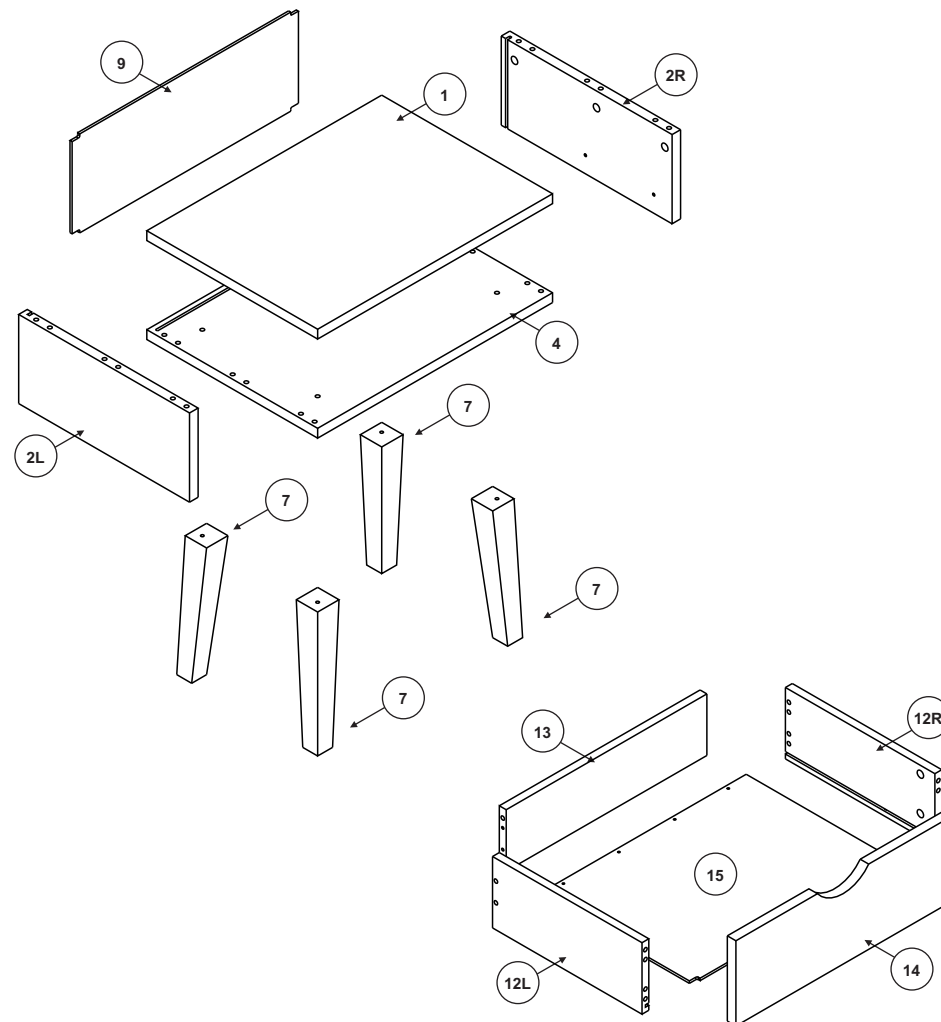

SIMONA

SZAFKA NOCNA

SIM 08

- | | |
|---|-------------------------------------|
| (D) Montageanleitung | (GB) Assembly instructions |
| (FR) Notice de montage | (IT) Istruzioni di montaggio |
| (NL) Handleiding voor de montage | (PL) Instrukcja montażu |
| (CZ) Montážní návod | (SK) Návod na montáž |
| (HU) Szerelési útmutató | (RO) Instrucțiuni de montaj |
| (TR) Montaj talimatı | (RU) ИНСТРУКЦИЯ ПО МОНТАЖУ |

1

2

- | | | |
|---------------------|----------------------|----------------------|
| B 34mm
x4 | C 15x10
x4 | A 8x32
x8 |
| MC
x1 | YA 7x50
x4 | NF 4x16
x4 |

- | | | |
|----------------------|----------------------|---------------------|
| HD 5x11
x4 | G L=350
x1 | B 34mm
x6 |
| A 8x32
x12 | | |