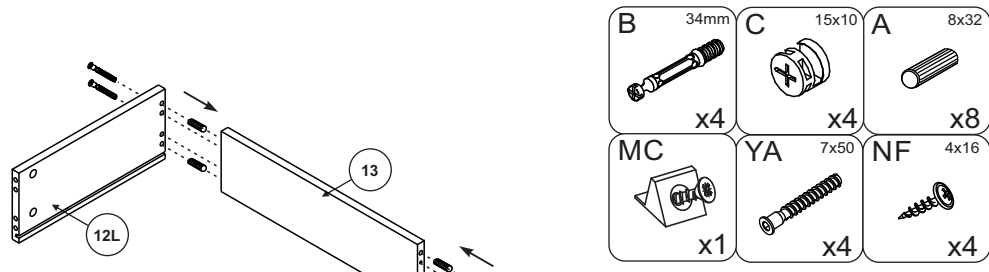

SIMONA

SZAFKA NOCNA

SIM 08

- | | |
|---|-------------------------------------|
| (D) Montageanleitung | (GB) Assembly instructions |
| (FR) Notice de montage | (IT) Istruzioni di montaggio |
| (NL) Handleiding voor de montage | (PL) Instrukcja montażu |
| (CZ) Montážní návod | (SK) Návod na montáž |
| (HU) Szerelési útmutató | (RO) Instrucțiuni de montaj |
| (TR) Montaj talimatı | (RU) ИНСТРУКЦИЯ ПО МОНТАЖУ |

1

2

- | | | |
|---------------------|----------------------|----------------------|
| B 34mm
x4 | C 15x10
x4 | A 8x32
x8 |
| MC
x1 | YA 7x50
x4 | NF 4x16
x4 |

- | | | |
|----------------------|----------------------|---------------------|
| HD 5x11
x4 | G L=350
x1 | B 34mm
x6 |
| A 8x32
x12 | | |