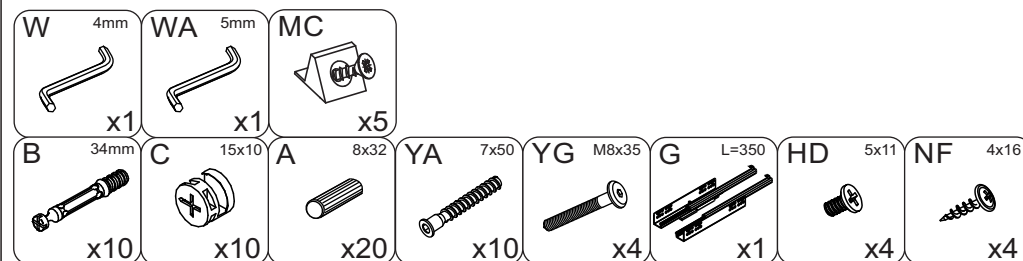

SIMONA

SZAFKA NOCNA

SIM 08

- | | |
|---|-------------------------------------|
| (D) Montageanleitung | (GB) Assembly instructions |
| (FR) Notice de montage | (IT) Istruzioni di montaggio |
| (NL) Handleiding voor de montage | (PL) Instrukcja montażu |
| (CZ) Montážní návod | (SK) Návod na montáž |
| (HU) Szerelési útmutató | (RO) Instrucțiuni de montaj |
| (TR) Montaj talimatı | (RU) ИНСТРУКЦИЯ ПО МОНТАЖУ |

1

2

- | | | |
|---------------------|----------------------|----------------------|
| B 34mm
x4 | C 15x10
x4 | A 8x32
x8 |
| MC
x1 | YA 7x50
x4 | NF 4x16
x4 |

- | | | |
|----------------------|----------------------|---------------------|
| HD 5x11
x4 | G L=350
x1 | B 34mm
x6 |
| A 8x32
x12 | | |