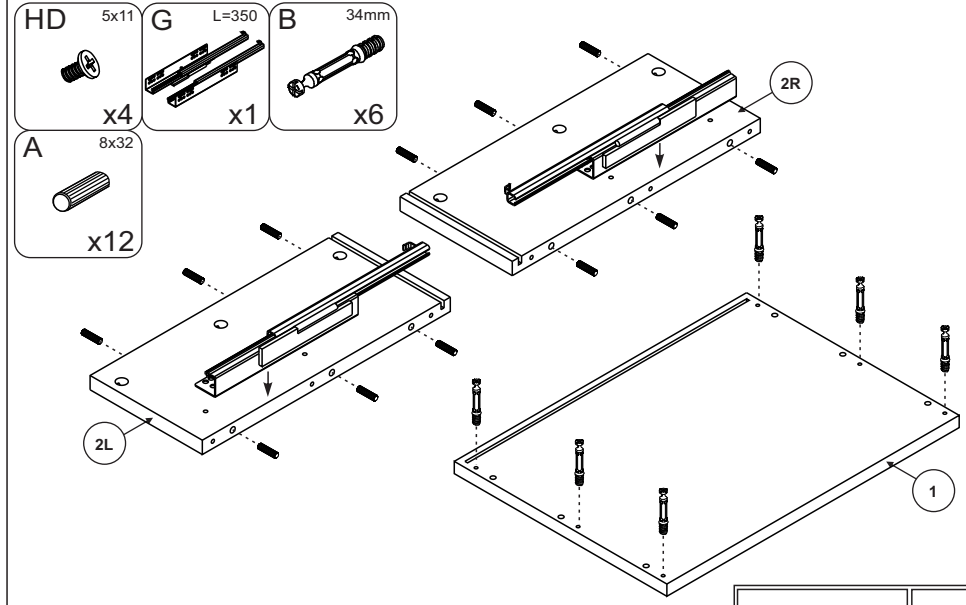

SIMONA

SZAFKA NOCNA

SIM 08

- | | |
|---|-------------------------------------|
| (D) Montageanleitung | (GB) Assembly instructions |
| (FR) Notice de montage | (IT) Istruzioni di montaggio |
| (NL) Handleiding voor de montage | (PL) Instrukcja montażu |
| (CZ) Montážní návod | (SK) Návod na montáž |
| (HU) Szerelési útmutató | (RO) Instrucțiuni de montaj |
| (TR) Montaj talimatı | (RU) ИНСТРУКЦИЯ ПО МОНТАЖУ |

1

2

- | | | |
|---------------------|----------------------|----------------------|
| B 34mm
x4 | C 15x10
x4 | A 8x32
x8 |
| MC
x1 | YA 7x50
x4 | NF 4x16
x4 |

- | | | |
|----------------------|----------------------|---------------------|
| HD 5x11
x4 | G L=350
x1 | B 34mm
x6 |
| A 8x32
x12 | | |