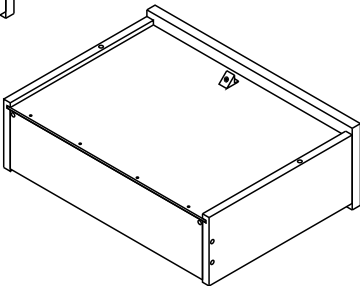

SIMONA

SZAFKA NOCNA

SIM 08

- | | |
|---|-------------------------------------|
| (D) Montageanleitung | (GB) Assembly instructions |
| (FR) Notice de montage | (IT) Istruzioni di montaggio |
| (NL) Handleiding voor de montage | (PL) Instrukcja montażu |
| (CZ) Montážní návod | (SK) Návod na montáž |
| (HU) Szerelési útmutató | (RO) Instrucțiuni de montaj |
| (TR) Montaj talimatı | (RU) ИНСТРУКЦИЯ ПО МОНТАЖУ |

1

2

- | | | |
|---------------------|----------------------|----------------------|
| B 34mm
x4 | C 15x10
x4 | A 8x32
x8 |
| MC
x1 | YA 7x50
x4 | NF 4x16
x4 |

- | | | |
|----------------------|----------------------|---------------------|
| HD 5x11
x4 | G L=350
x1 | B 34mm
x6 |
| A 8x32
x12 | | |