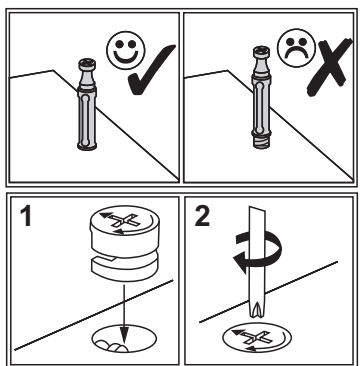

SIMONA

SZAFKA NOCNA

SIM 08

- | | |
|---|-------------------------------------|
| (D) Montageanleitung | (GB) Assembly instructions |
| (FR) Notice de montage | (IT) Istruzioni di montaggio |
| (NL) Handleiding voor de montage | (PL) Instrukcja montażu |
| (CZ) Montážní návod | (SK) Návod na montáž |
| (HU) Szerelési útmutató | (RO) Instrucțiuni de montaj |
| (TR) Montaj talimatı | (RU) ИНСТРУКЦИЯ ПО МОНТАЖУ |

1

2

- | | | |
|---------------------|----------------------|----------------------|
| B 34mm
x4 | C 15x10
x4 | A 8x32
x8 |
| MC
x1 | YA 7x50
x4 | NF 4x16
x4 |

- | | | |
|----------------------|----------------------|---------------------|
| HD 5x11
x4 | G L=350
x1 | B 34mm
x6 |
| A 8x32
x12 | | |