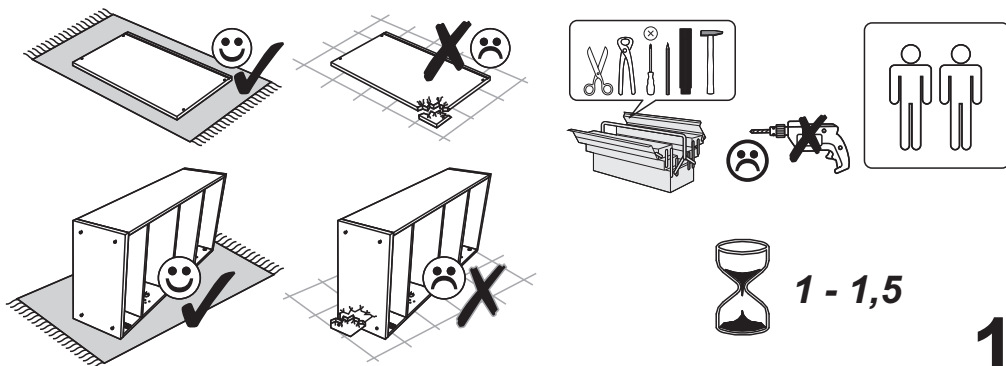

SIMONA

SZAFKA NOCNA

SIM 08

- | | |
|---|-------------------------------------|
| (D) Montageanleitung | (GB) Assembly instructions |
| (FR) Notice de montage | (IT) Istruzioni di montaggio |
| (NL) Handleiding voor de montage | (PL) Instrukcja montażu |
| (CZ) Montážní návod | (SK) Návod na montáž |
| (HU) Szerelési útmutató | (RO) Instrucțiuni de montaj |
| (TR) Montaj talimatı | (RU) ИНСТРУКЦИЯ ПО МОНТАЖУ |

1

2

- | | | |
|---------------------|----------------------|----------------------|
| B 34mm
x4 | C 15x10
x4 | A 8x32
x8 |
| MC
x1 | YA 7x50
x4 | NF 4x16
x4 |

- | | | |
|----------------------|----------------------|---------------------|
| HD 5x11
x4 | G L=350
x1 | B 34mm
x6 |
| A 8x32
x12 | | |