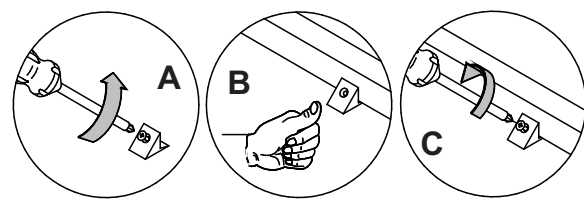

SIMONA

SZAFKA NOCNA

SIM 08

- | | |
|---|-------------------------------------|
| (D) Montageanleitung | (GB) Assembly instructions |
| (FR) Notice de montage | (IT) Istruzioni di montaggio |
| (NL) Handleiding voor de montage | (PL) Instrukcja montażu |
| (CZ) Montážní návod | (SK) Návod na montáž |
| (HU) Szerelési útmutató | (RO) Instrucțiuni de montaj |
| (TR) Montaj talimatı | (RU) ИНСТРУКЦИЯ ПО МОНТАЖУ |

1

2

- | | | |
|---------------------|----------------------|----------------------|
| B 34mm
x4 | C 15x10
x4 | A 8x32
x8 |
| MC
x1 | YA 7x50
x4 | NF 4x16
x4 |

- | | | |
|----------------------|----------------------|---------------------|
| HD 5x11
x4 | G L=350
x1 | B 34mm
x6 |
| A 8x32
x12 | | |