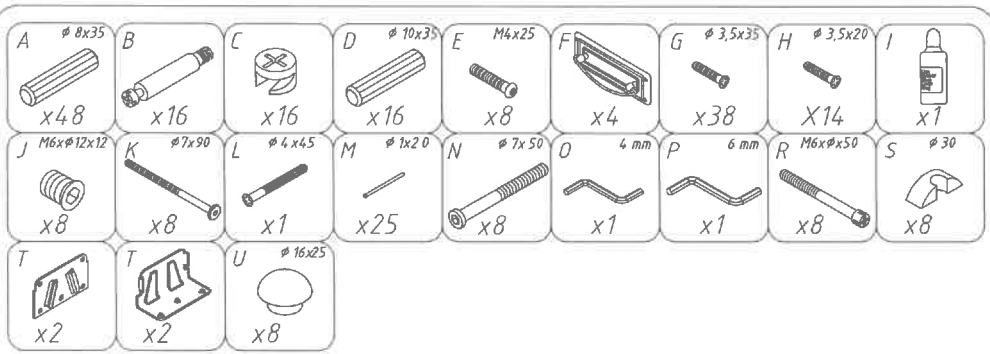

2025
TOSKANIA
łóżko 160x200

2

26

15

3

4

5

4