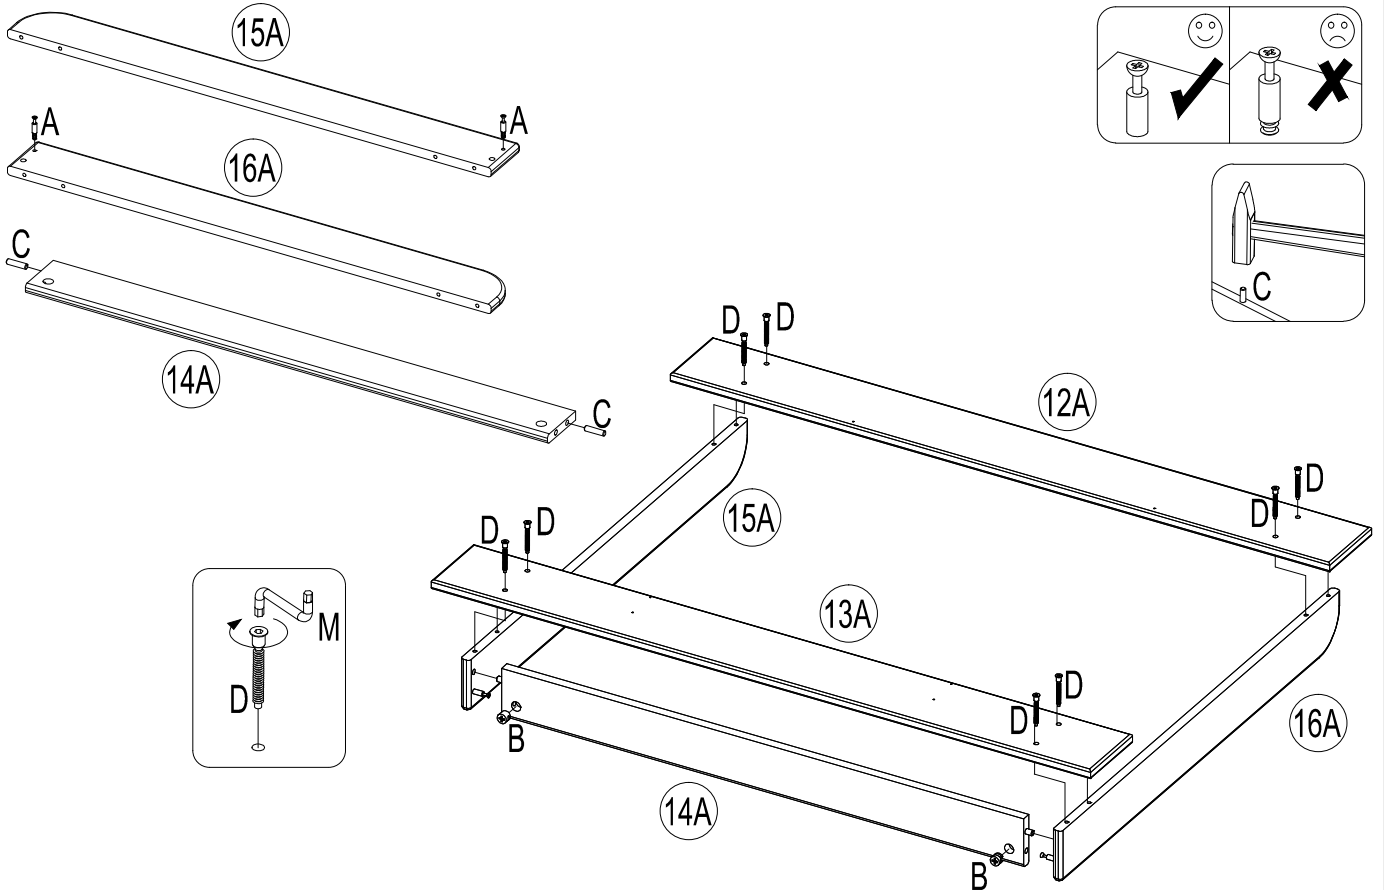

No	Size/MaB (mm)	Qty	✓	No	Size/MaB (mm)	Qty	✓
1A	1086x560x77	1		13A	1086x120x15	1	
2A	745x502x15	1		14A	860x80x15	1	
3A	745x502x15	1		15A	797x84x15	1	
4A	970x74x15	5		16A	797x84x15	1	
5A	970x90x15	1		17A	802x211x33	3	
6A	470x60x15	6		18A	400x160x14	3	
7A	535x100x38	1		19A	736x160x14	3	
8A	1036x100x38	1		20A	400x160x14	3	
9A	535x100x38	1		21A	745x392x3	3	
10A	745x100x18	2		22A	383x60x15	3	
11A	806x50x18	2		23A	776x494x3	2	
12A	1086x120x15	1		24A	756x17x7	1	

1

A 030093 x2	B 030110 x2	C 230010 x2	D 030033 7x50 x8	M 110022 SW 4 x1