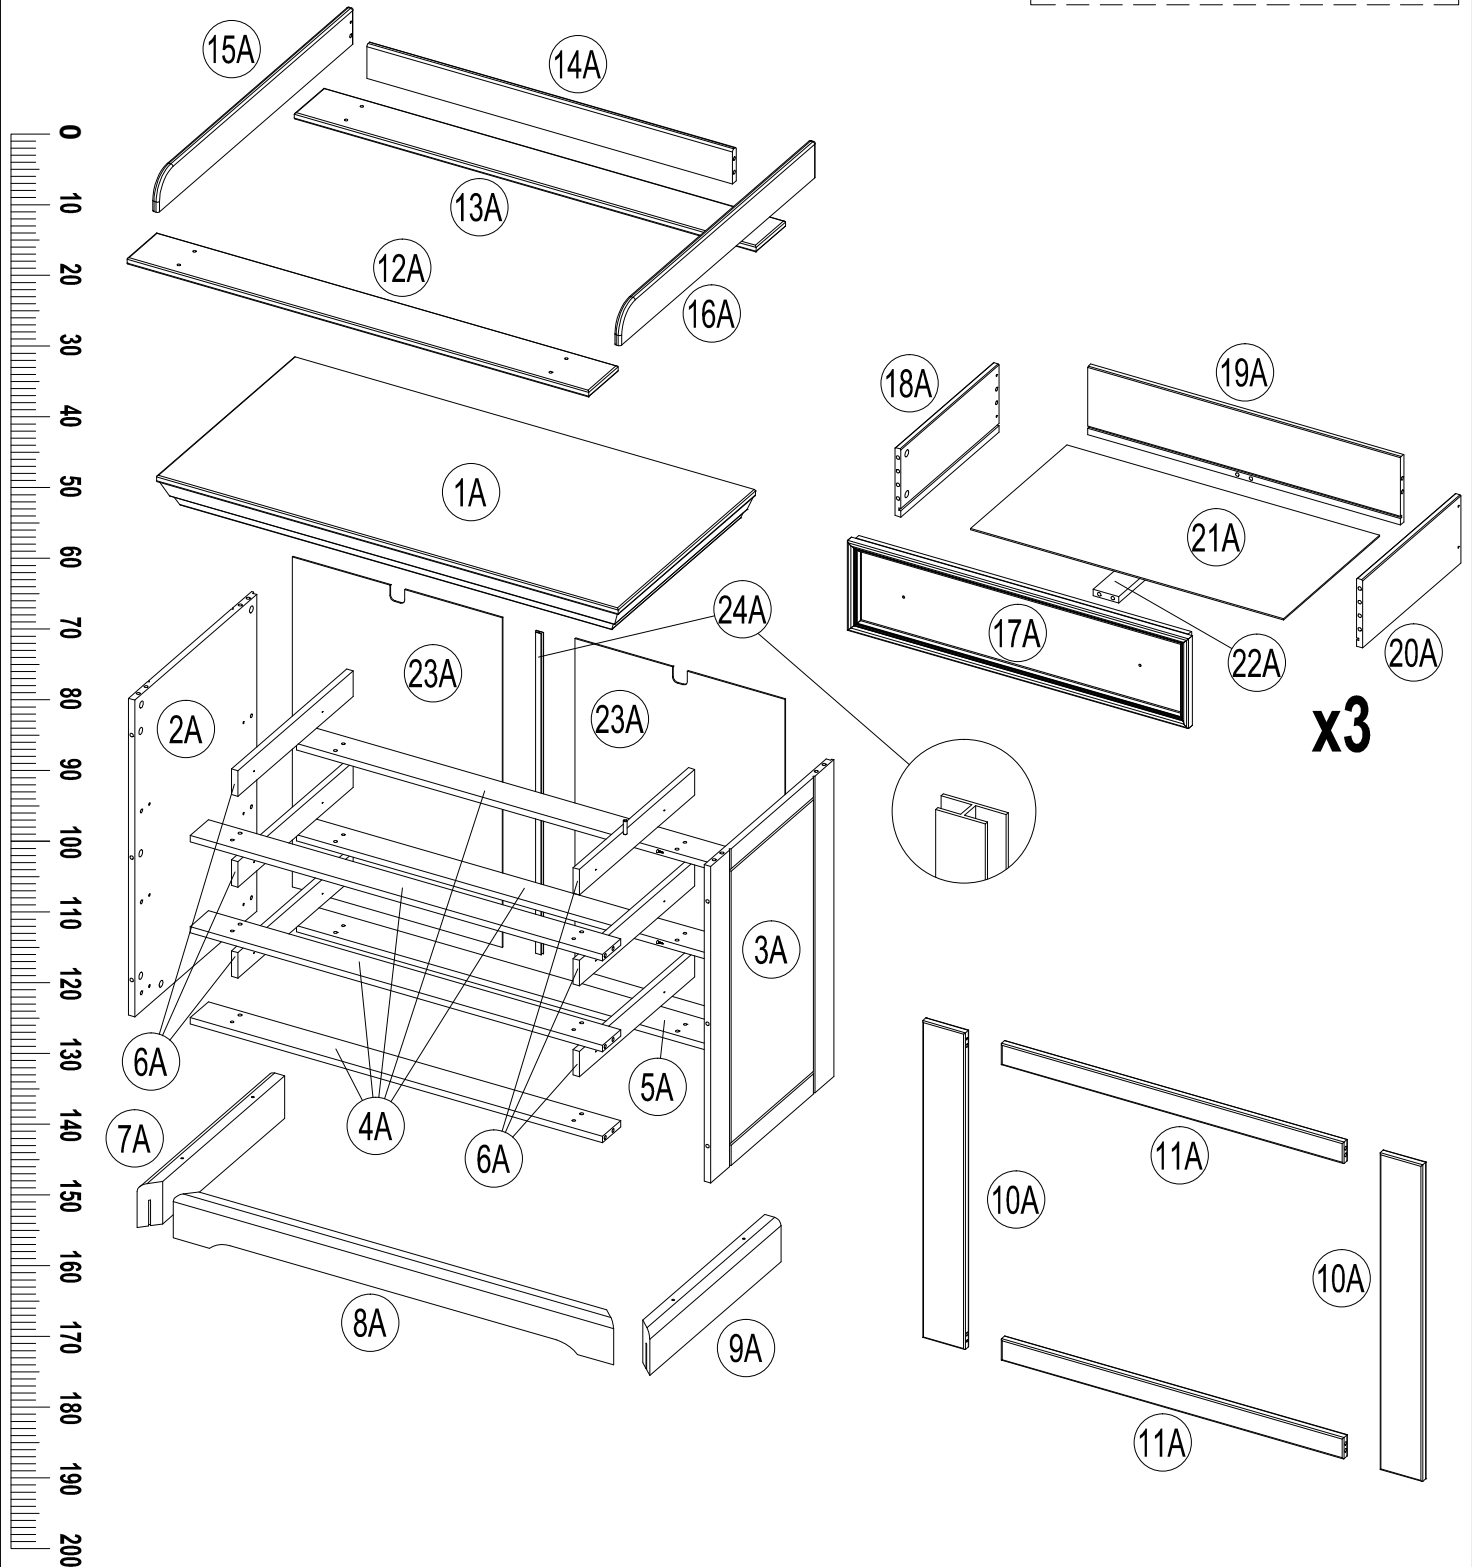

MARONE- 2SMAR31

180 min

| | | | | | |
|------------------------------------|------------------------------------|------------------------------------|------------------------------------|-------------------------------------|-------------------------------------|
| A 030093 x44 | B 030110 x44 | C 230010 x70 | D 030033 7x50 x20 | E 250012 3,5x15 x34 | F 250024 3,5x35 x18 |
| G 210055 210057 x6 | H 070017 30x30 x4 | J 220043 1,2x20 x2 | K 220017 60 mm x2 | L 050016 x4 | M 110022 SW 4 x1 |
| N1 160024 400mm x3 | N2 160024 400mm x3 | N3 160024 400mm x3 | N4 160024 400mm x3 | O 180080 x2 | P 090001 Ø8x50 x2 |
| | | | | Q 250012 3,5x15 x2 | R 250069 5x50 x2 |

| No | Size/MaB (mm) | Qty | ✓ | No | Size/MaB (mm) | Qty | ✓ |
|-----|---------------|-----|---|-----|---------------|-----|---|
| 1A | 1086x560x77 | 1 | | 13A | 1086x120x15 | 1 | |
| 2A | 745x502x15 | 1 | | 14A | 860x80x15 | 1 | |
| 3A | 745x502x15 | 1 | | 15A | 797x84x15 | 1 | |
| 4A | 970x74x15 | 5 | | 16A | 797x84x15 | 1 | |
| 5A | 970x90x15 | 1 | | 17A | 802x211x33 | 3 | |
| 6A | 470x60x15 | 6 | | 18A | 400x160x14 | 3 | |
| 7A | 535x100x38 | 1 | | 19A | 736x160x14 | 3 | |
| 8A | 1036x100x38 | 1 | | 20A | 400x160x14 | 3 | |
| 9A | 535x100x38 | 1 | | 21A | 745x392x3 | 3 | |
| 10A | 745x100x18 | 2 | | 22A | 383x60x15 | 3 | |
| 11A | 806x50x18 | 2 | | 23A | 776x494x3 | 2 | |
| 12A | 1086x120x15 | 1 | | 24A | 756x17x7 | 1 | |

7

B 030110
x18

8

B 030110
x8

6-9

9

J 220043
1,2x20 x2

10

E 250012
3,5x15 x6

Prowadnicę szuflady można regulować i ponownie ustawiać w zależności od potrzeb, poluzowując i dokręcając śrubę w otworze.

7-9

E 250012
3,5x15 x4

L 050016
x4

12