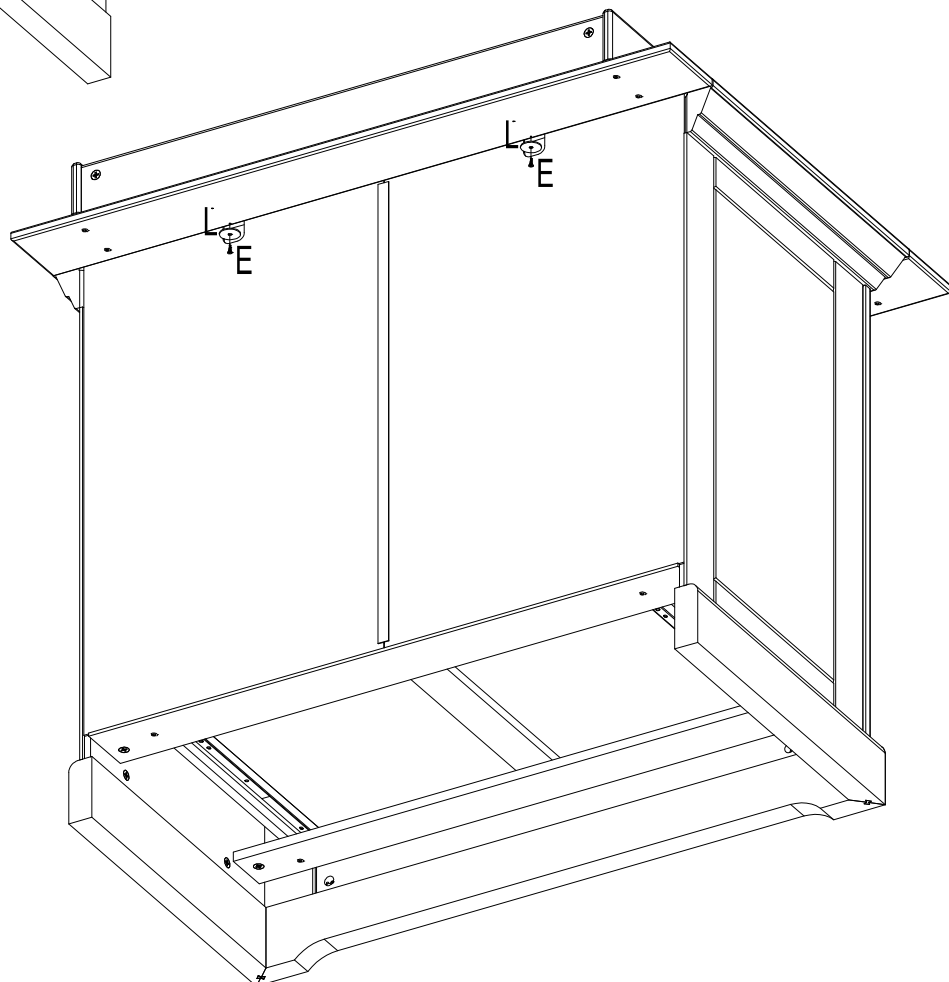

E 250012
3,5x15 x6

Prowadnicę szuflady można regulować i ponownie ustawiać w zależności od potrzeb, poluzowując i dokręcając śrubę w otworze.

7-9

E 250012
3,5x15 x4

L 050016
x4

12