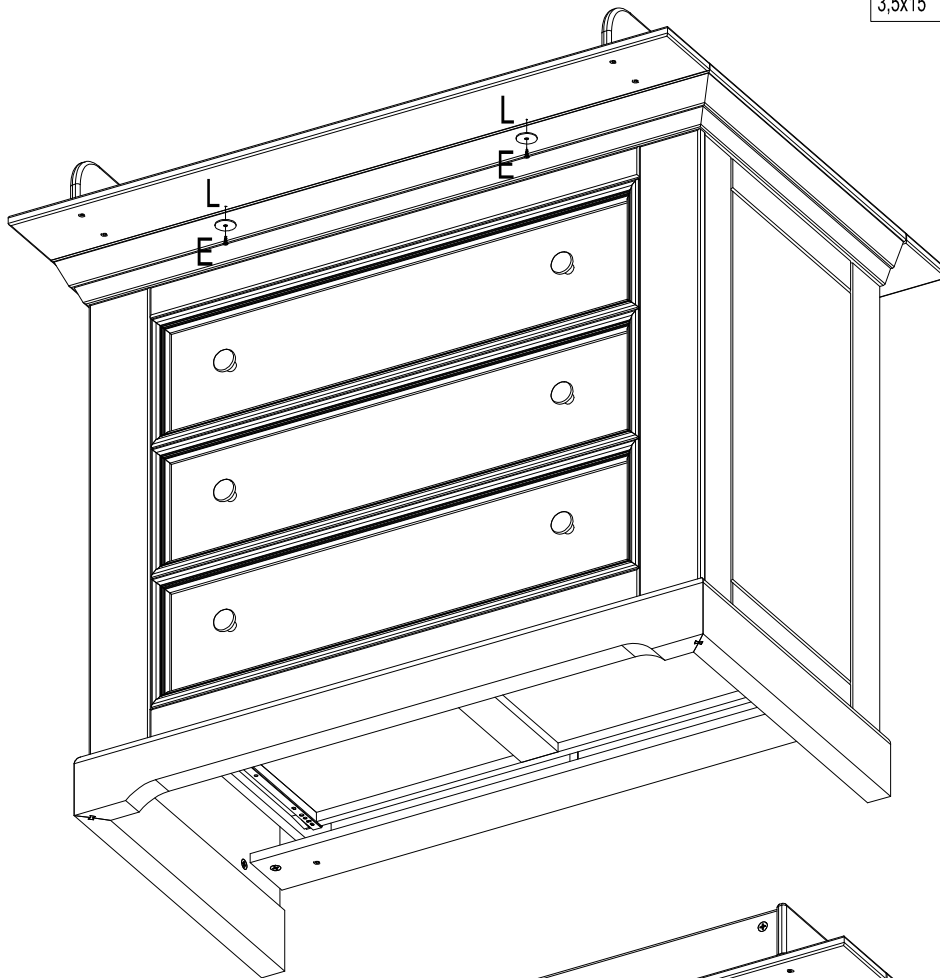

E 250012
3,5x15 x6

Prowadnicę szuflady można regulować i ponownie ustawiać w zależności od potrzeb, poluzowując i dokręcając śrubę w otworze.

7-9

E 250012
3,5x15 x4

L 050016
x4

12