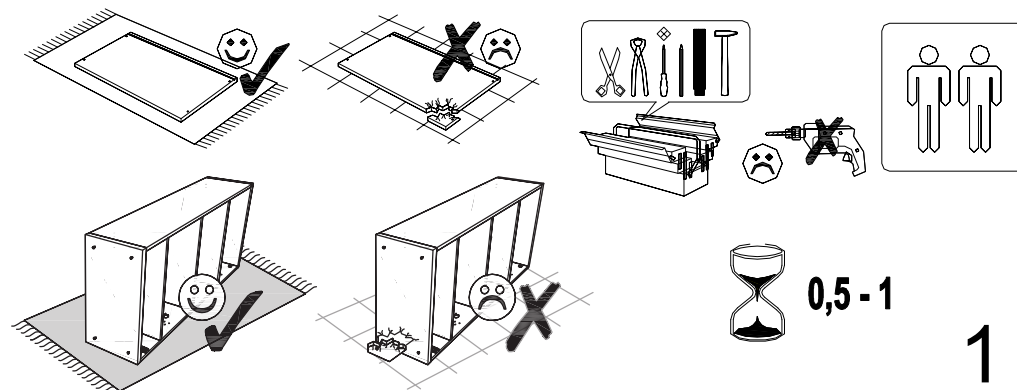

15.09.2023