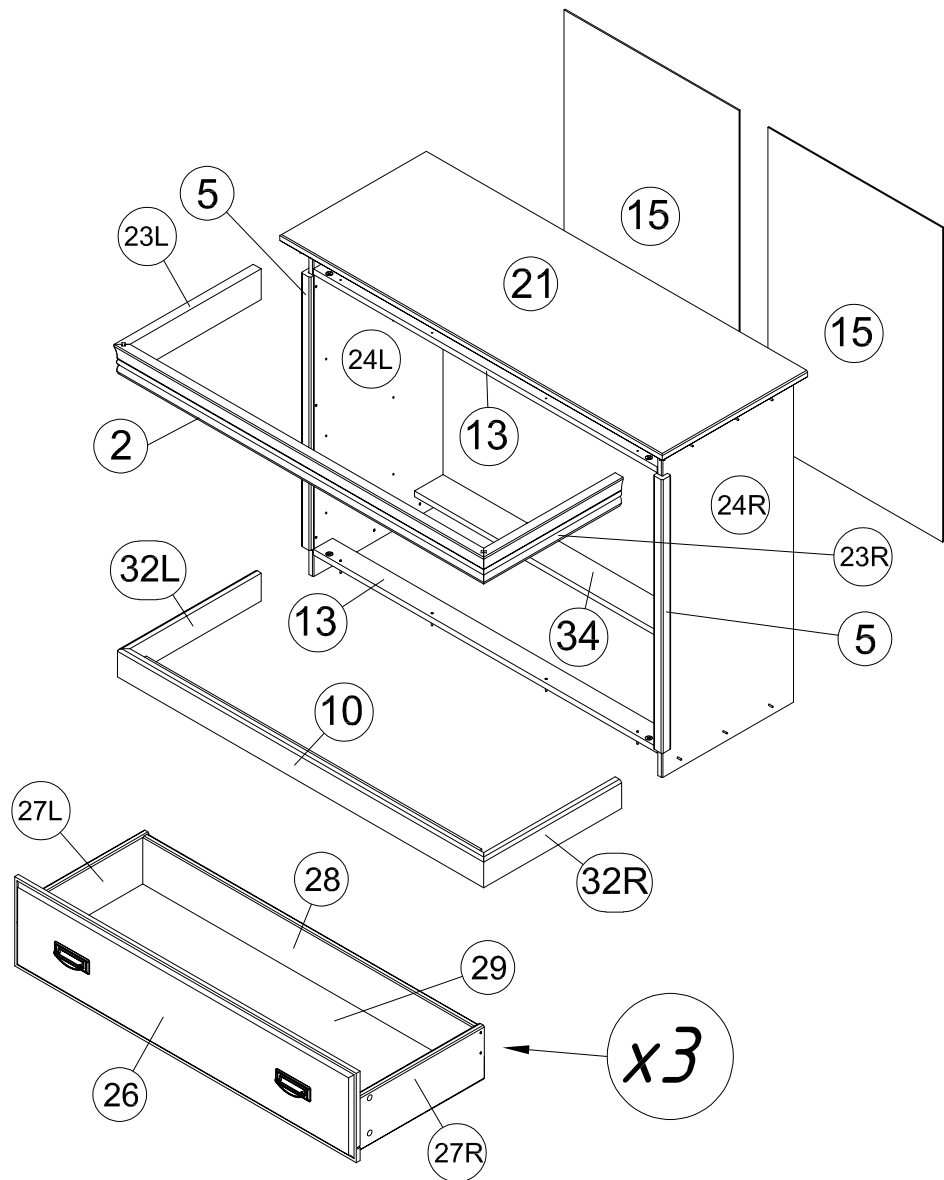

2049
TOSKANIA
komoda

A	φ 5.8x8	B	φ 3x15	C	φ 8x35	D		E		H	M4x23	I		J	25x10x8
	x12		x32		x16		x24		x24		x12		x6		x2
K	φ 3.5x20	L	φ 3.5x25	M	φ 3.5x30	N	φ 3.5x35	O	731XH15	R	φ 6.0x11.5	P	L=350	S	φ 3x10
	x6		x12		x4		x12		x1		x12		x3		x6

2

12

13

7

10

11

1

2