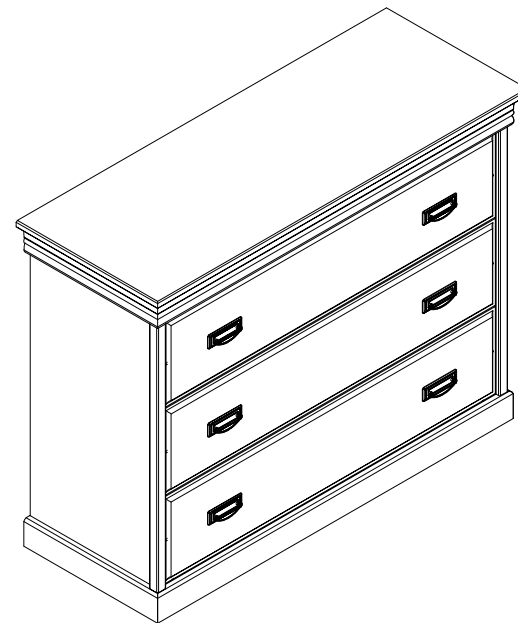

2049
TOSKANIA
komoda

A	φ 5.8x8	B	φ 3x15	C	φ 8x35	D		E		H	M4x23	I		J	25x10x8
	x12		x32		x16		x24		x24		x12		x6		x2
K	φ 3.5x20	L	φ 3.5x25	M	φ 3.5x30	N	φ 3.5x35	O	731XH15	R	φ 6.0x11.5	P	L=350	S	φ 3x10
	x6		x12		x4		x12		x1		x12		x3		x6