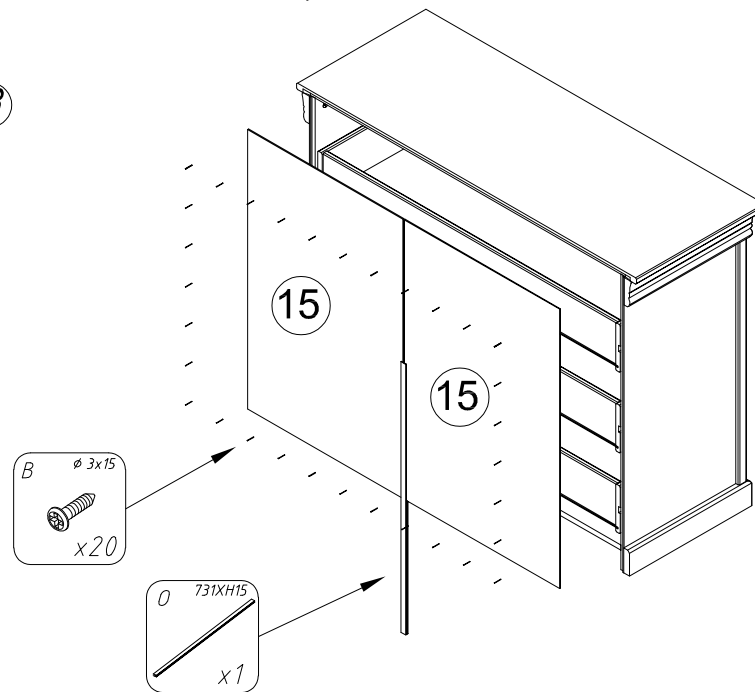

A	φ 5.8x8	B	φ 3x15	C	φ 8x35	D		E		H	M4x23	I		J	25x10x8
	x12		x32		x16		x24		x24		x12		x6		x2
K	φ 3.5x20	L	φ 3.5x25	M	φ 3.5x30	N	φ 3.5x35	O	731XH15	R	φ 6.0x11.5	P	L=350	S	φ 3x10
	x6		x12		x4		x12		x1		x12		x3		x6

2

12

13

7