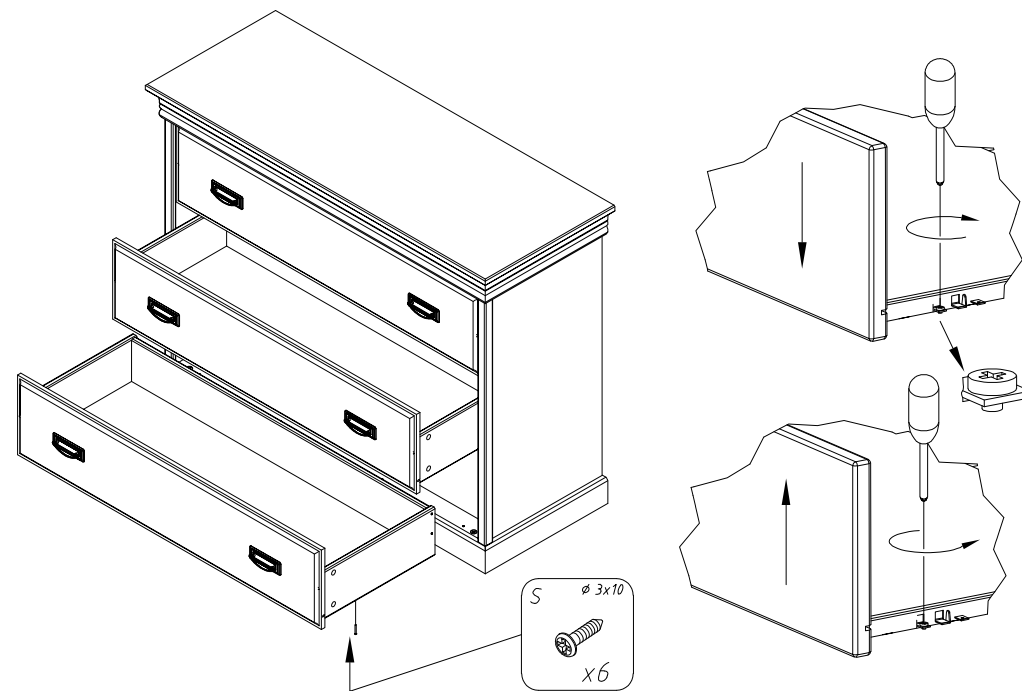

A	φ 5.8x8	B	φ 3x15	C	φ 8x35	D		E		H	M4x23	I		J	25x10x8
	x12		x32		x16		x24		x24		x12		x6		x2
K	φ 3.5x20	L	φ 3.5x25	M	φ 3.5x30	N	φ 3.5x35	O	731XH15	R	φ 6.0x11.5	P	L=350	S	φ 3x10
	x6		x12		x4		x12		x1		x12		x3		x6

2

12

13

7