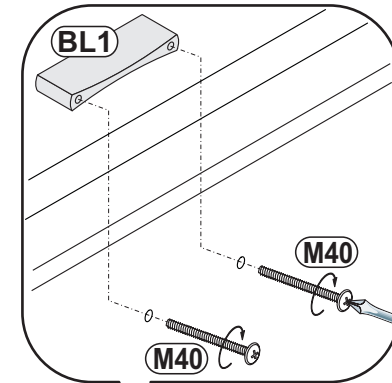

- (PL) Instrukcja montażu**
- (NL) Handleiding voor de montage**
- (TR) Montaj talimatı**
- (FR) Instructions de montage**
- (CZ) Montážní návod**
- (HU) Összeszerelési útmutató**

- (GB) Assembly instructions**
- (D) Montageanleitung**
- (RU) Инструкция по монтажу**
- (IT) Istruzioni di montaggio**
- (RO) Instrucțiuni de asamblare**
- (SK) Montážny návod**

1

2

SAN GUSTO MSGUS 02

3 / 5

3

4

5

M1  x4