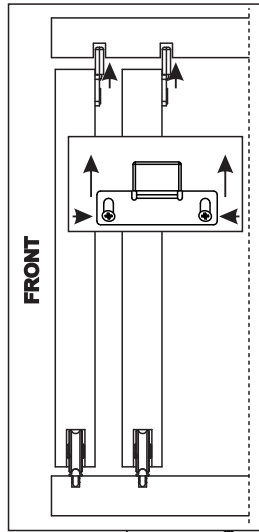

- L  x2
- NO 3,5x15  x4

11

FRONT

12

## SZAFKA RTV 200 ZAMKNIĘTA - KORPUS PLMOL07K

- |   |                                     |
|---|-------------------------------------|
| <b>(D)</b> Montageanleitung             | <b>(GB)</b> Assembly instructions   |
| <b>(FR)</b> Notice de montage           | <b>(IT)</b> Istruzioni di montaggio |
| <b>(NL)</b> Handleiding voor de montage | <b>(PL)</b> Instrukcja montażu      |
| <b>(CZ)</b> Montážní návod              | <b>(SK)</b> Návod na montáž         |
| <b>(HU)</b> Szerelési útmutató          | <b>(RO)</b> Instrucțiuni de montaj  |
| <b>(TR)</b> Montaj talimatı             | <b>(RU)</b> ИНСТРУКЦИЯ ПО МОНТАЖУ   |

30.08.2022

1

<b>A</b> 8x35  x6	<b>MC</b>  x12	<b>L</b>  x2	<b>NS</b> 3x20  x4	<b>Y</b> 5mm  x8	<b>WD</b> 5mm  x1
<b>BF</b>  x12	<b>CA</b> 15x13,2  x24	<b>NO</b> 3,5x15  x4	<b>WC</b> 4mm  x1	<b>YM</b> M6x45  x7	<b>YN</b> M6x40  x3
				<b>BC</b> 34mm  x6	<b>C</b> 15x10  x6

**2**

**10**

YN M6x40  
x3

8

YM M6x45  
x7

9

A 8x35 x6	BF x12
BC 34mm x6	CA 15x13,2 x12

3