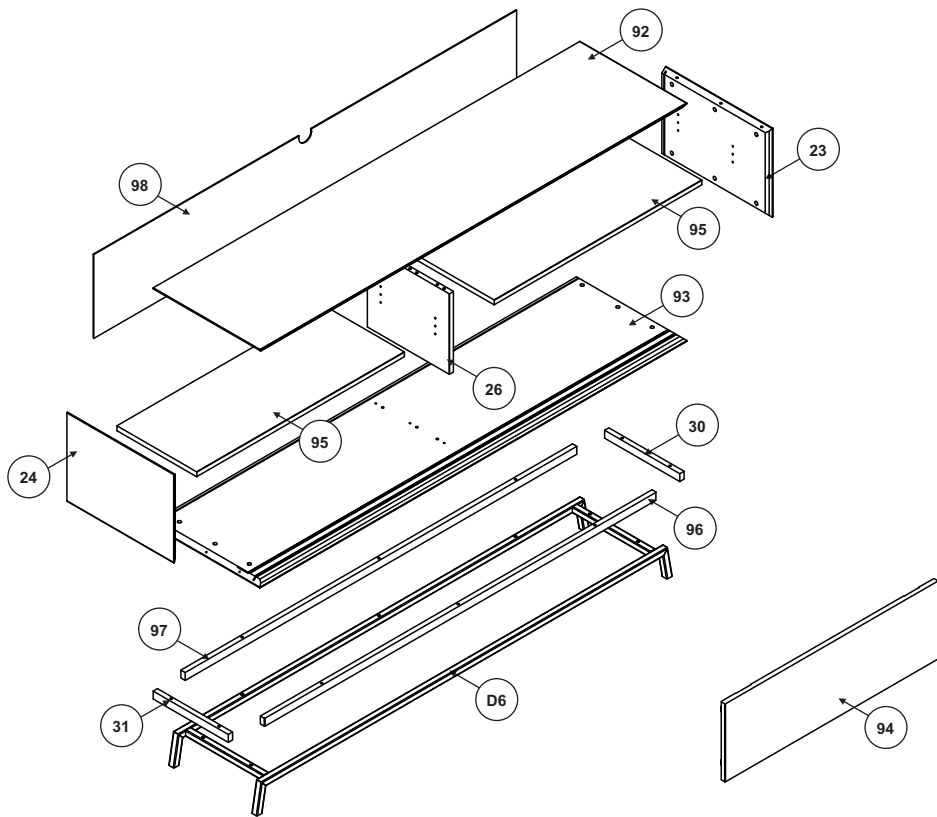

## SZAFKA RTV 200 ZAMKNIĘTA - KORPUS PLMOL07K

- |   |                                     |
|---|-------------------------------------|
| <b>(D)</b> Montageanleitung             | <b>(GB)</b> Assembly instructions   |
| <b>(FR)</b> Notice de montage           | <b>(IT)</b> Istruzioni di montaggio |
| <b>(NL)</b> Handleiding voor de montage | <b>(PL)</b> Instrukcja montażu      |
| <b>(CZ)</b> Montážní návod              | <b>(SK)</b> Návod na montáž         |
| <b>(HU)</b> Szerelési útmutató          | <b>(RO)</b> Instrucțiuni de montaj  |
| <b>(TR)</b> Montaj talimatı             | <b>(RU)</b> ИНСТРУКЦИЯ ПО МОНТАЖУ   |

30.08.2022

1

<b>A</b> 8x35  x6	<b>MC</b>  x12	<b>L</b>  x2	<b>NS</b> 3x20  x4	<b>Y</b> 5mm  x8	<b>WD</b> 5mm  x1
<b>BF</b>  x12	<b>CA</b> 15x13,2  x24	<b>NO</b> 3,5x15  x4	<b>WC</b> 4mm  x1	<b>YM</b> M6x45  x7	<b>YN</b> M6x40  x3
				<b>BC</b> 34mm  x6	<b>C</b> 15x10  x6