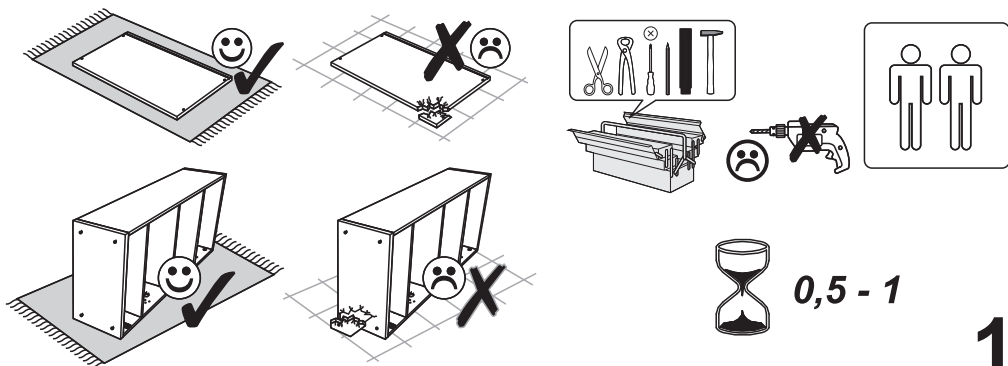

GAIA Stół

- | | |
|----------------------------------|------------------------------|
| (D) Montageanleitung | (GB) Assembly instructions |
| (FR) Notice de montage | (IT) Istruzioni di montaggio |
| (NL) Handleiding voor de montage | (PL) Instrukcja montażu |
| (CZ) Montážní návod | (SK) Návod na montáž |
| (HU) Szerelési útmutató | (RO) Instrucțiuni de montaj |
| (TR) Montaj talimatı | (RU) ИНСТРУКЦИЯ ПО МОНТАЖУ |