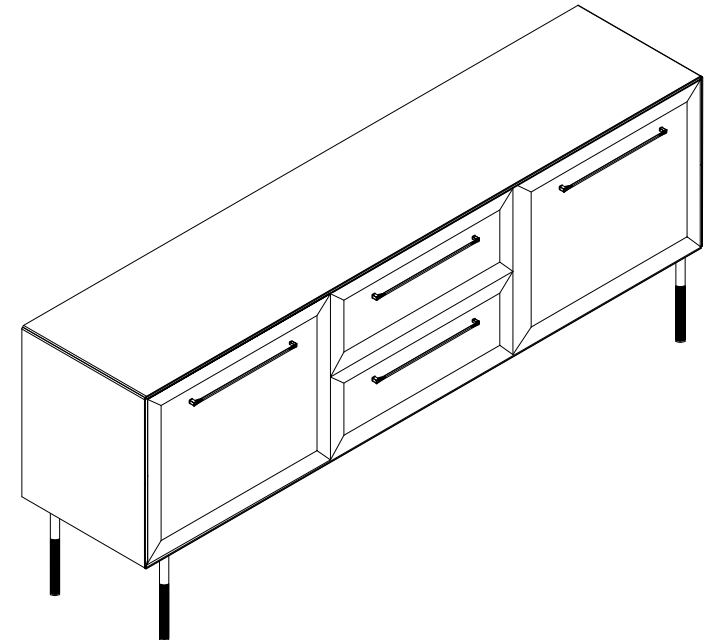

ROSA BIANCO

KOMODA RTV

PLR0S02

- | | |
|---------------------------------------|-----------------------------------|
| D Montageanleitung | GB Assembly instructions |
| FR Notice de montage | IT Istruzioni di montaggio |
| NL Handleiding voor de montage | PL Instrukcja montażu |
| CZ Montážní návod | SK Návod na montáž |
| HU Szerelési útmutató | RO Instrucțiuni de montaj |
| TR Montaj talimatı | RU ИНСТРУКЦИЯ ПО МОНТАЖУ |