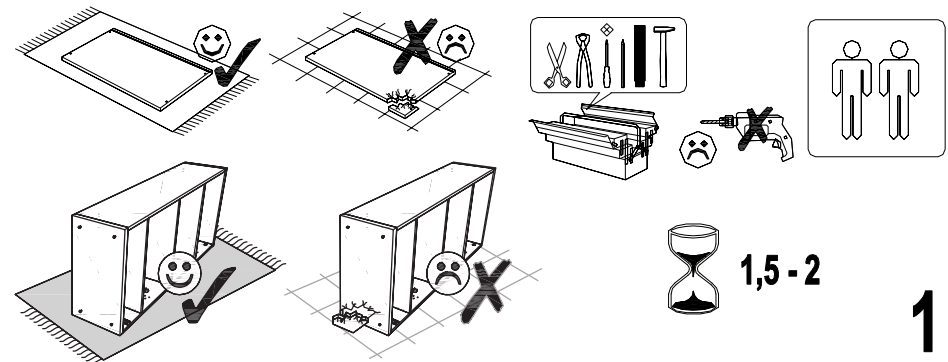

ROSA BIANCO

KOMODA RTV

PLR0S02

D Montageanleitung	GB Assembly instructions
FR Notice de montage	IT Istruzioni di montaggio
NL Handleiding voor de montage	PL Instrukcja montażu
CZ Montážní návod	SK Návod na montáž
HU Szerelési útmutató	RO Instrucțiuni de montaj
TR Montaj talimatı	RU ИНСТРУКЦИЯ ПО МОНТАЖУ

24.08.2022