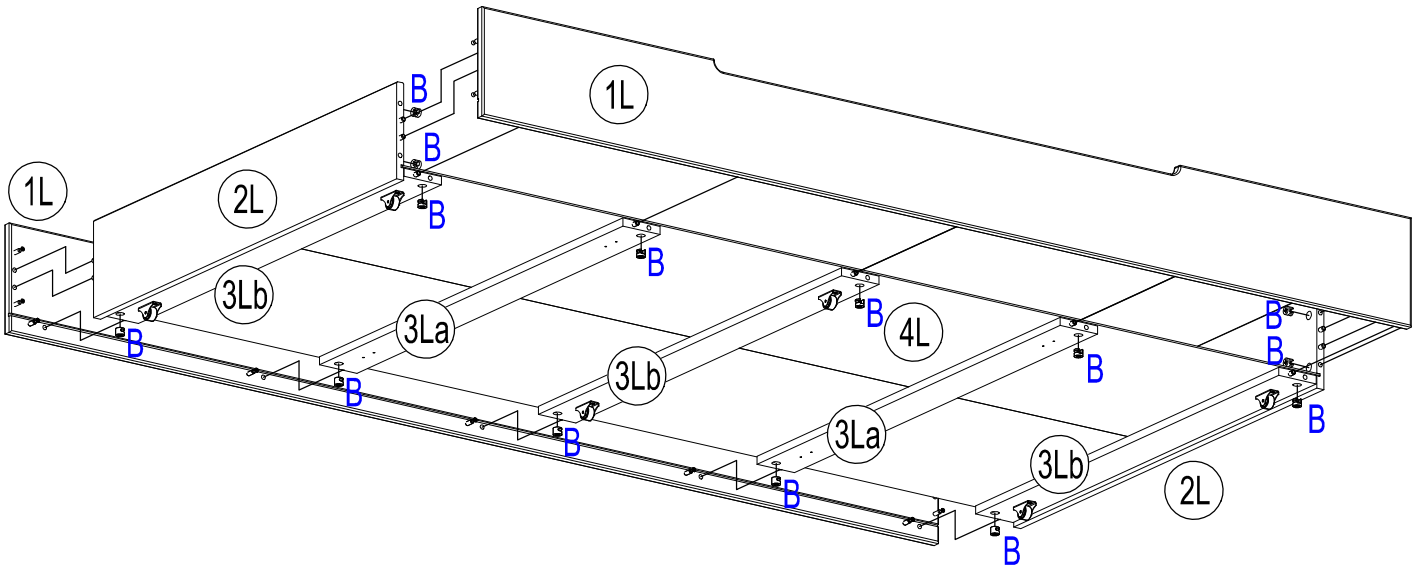

MARONE - 2SMAR35

60 min

No	Size/MaB (mm)	Qty	✓	No	Size/MaB (mm)	Qty	✓
1L	920x180x15	2		3Lb	920x80x15	3	
2L	1988x202x18	2		4L	1963x928x3	1	
3La	920x80x15	2					

1

2

B 030110
x18

3