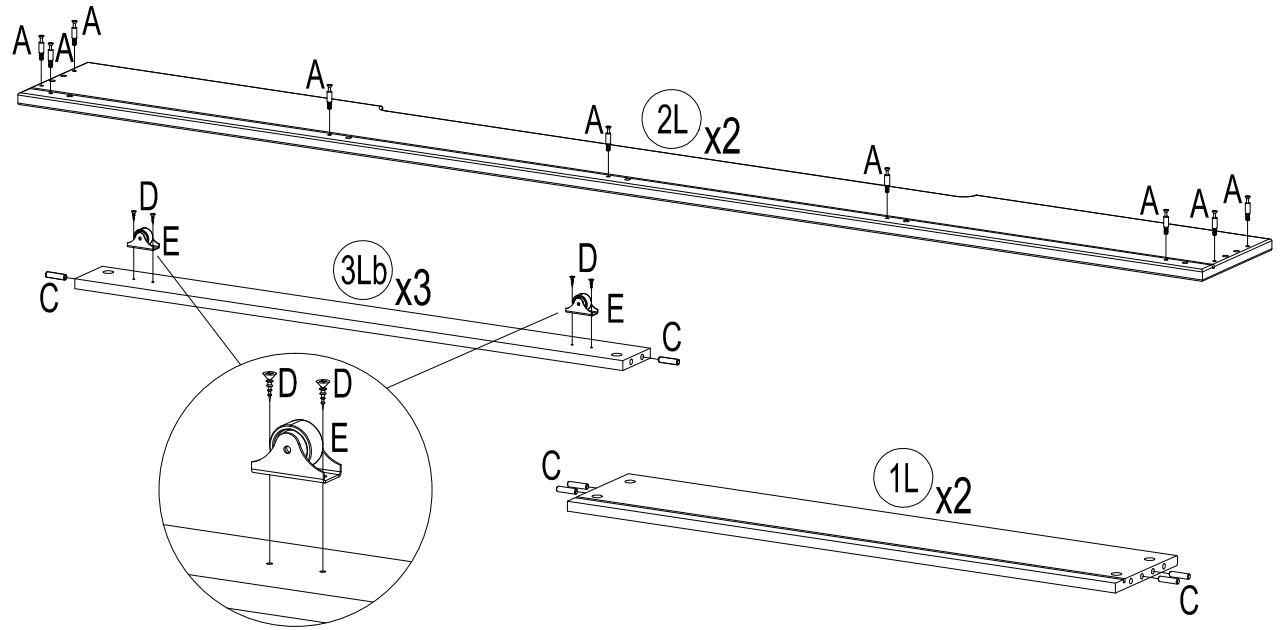

MARONE - 2SMAR35

60 min

No	Size/MaB (mm)	Qty	✓	No	Size/MaB (mm)	Qty	✓
1L	920x180x15	2		3Lb	920x80x15	3	
2L	1988x202x18	2		4L	1963x928x3	1	
3La	920x80x15	2					

1

2

B 030110
x18

3