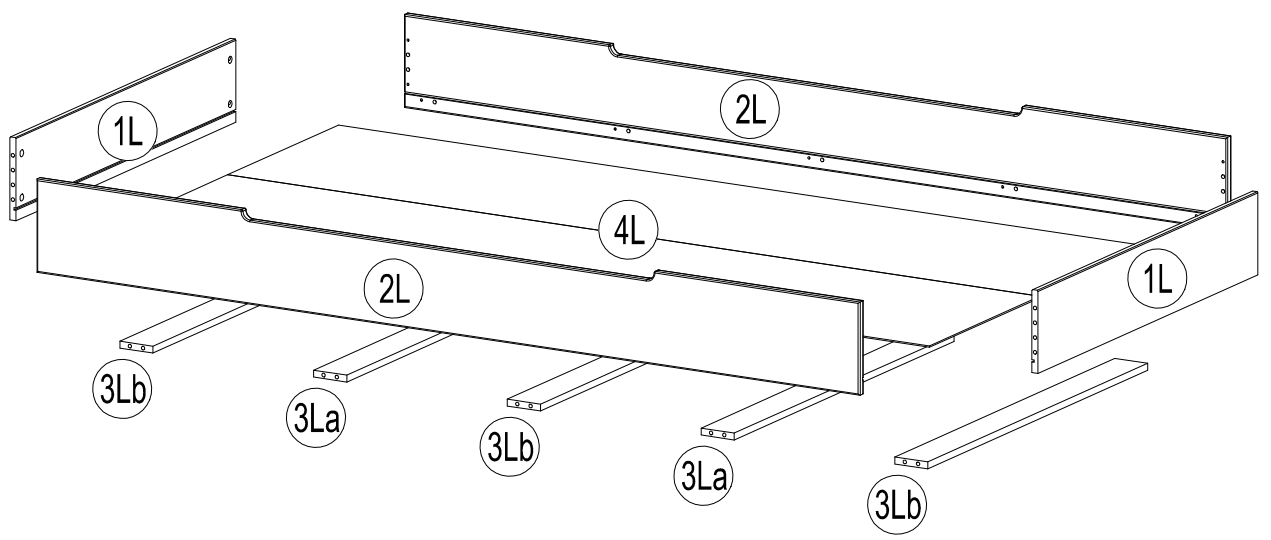

MARONE - 2SMAR35

60 min

No	Size/MaB (mm)	Qty	✓	No	Size/MaB (mm)	Qty	✓
1L	920x180x15	2		3Lb	920x80x15	3	
2L	1988x202x18	2		4L	1963x928x3	1	
3La	920x80x15	2					

1

2

B 030110
x18

3