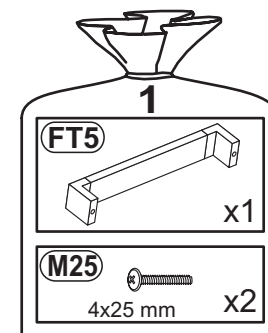

LAGO MSLA 60

1 / 2

- PL** Instrukcja montażu
- NL** Handleiding voor de montage
- TR** Montaj talimatı
- FR** Instructions de montage
- CZ** Montážní návod
- HU** Összeszerelési útmutató

- GB** Assembly instructions
- D** Montageanleitung
- RU** Инструкция по монтажу
- IT** Istruzioni di montaggio
- RO** Instrucțiuni de asamblare
- SK** Montážny návod