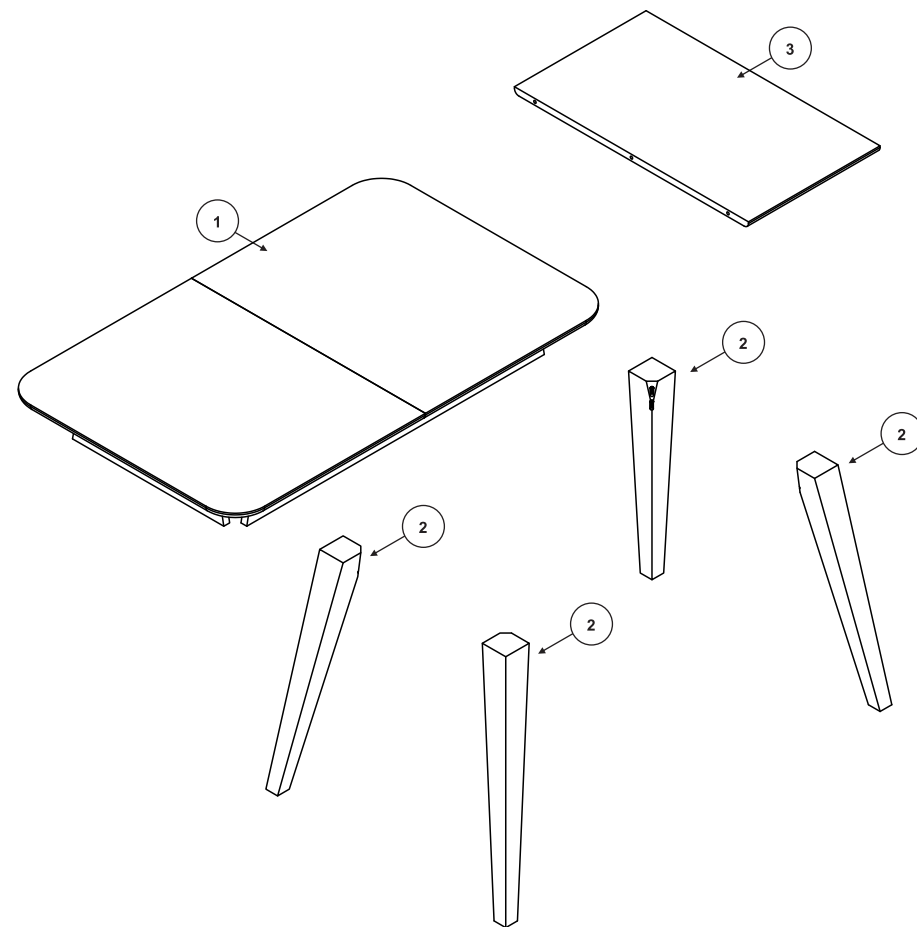

ORBETELLO

Stół rozkładany prostokątny

(D) Montageanleitung	(GB) Assembly instructions
(FR) Notice de montage	(IT) Istruzioni di montaggio
(NL) Handleiding voor de montage	(PL) Instrukcja montażu
(CZ) Montážní návod	(SK) Návod na montáž
(HU) Szerelési útmutató	(RO) Instrucțiuni de montaj
(TR) Montaj talimatı	(RU) ИНСТРУКЦИЯ ПО МОНТАЖУ

1

2