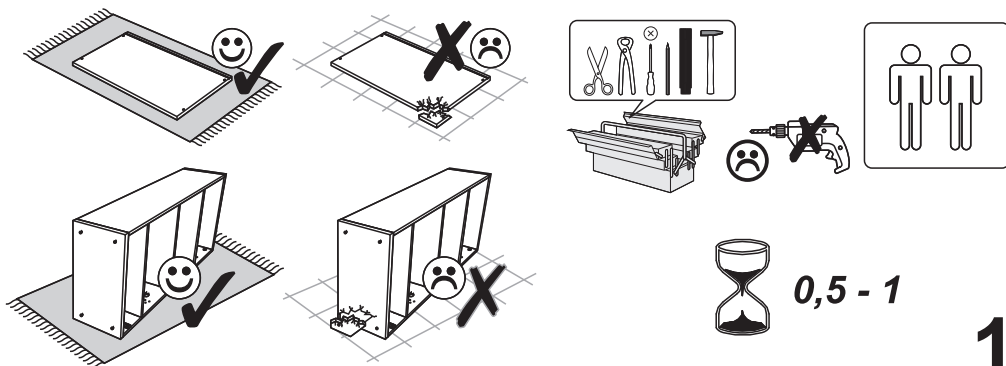

ORBETELLO

Stół rozkładany prostokątny

- | | |
|----------------------------------|------------------------------|
| (D) Montageanleitung | (GB) Assembly instructions |
| (FR) Notice de montage | (IT) Istruzioni di montaggio |
| (NL) Handleiding voor de montage | (PL) Instrukcja montażu |
| (CZ) Montážní návod | (SK) Návod na montáž |
| (HU) Szerelési útmutató | (RO) Instrucțiuni de montaj |
| (TR) Montaj talimatı | (RU) ИНСТРУКЦИЯ ПО МОНТАЖУ |