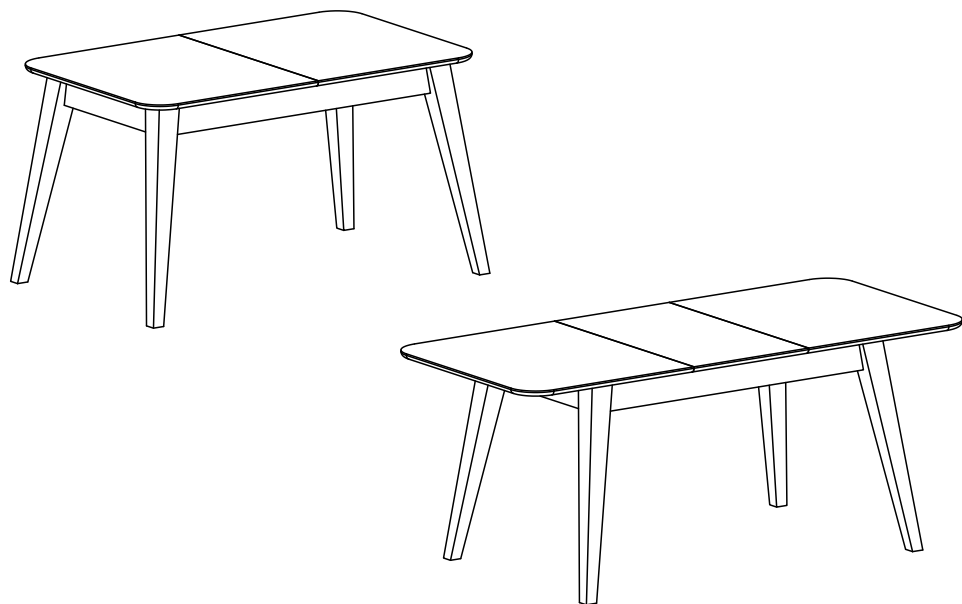

ORBETELLO

Stół rozkładany prostokątny

- | | |
|----------------------------------|------------------------------|
| (D) Montageanleitung | (GB) Assembly instructions |
| (FR) Notice de montage | (IT) Istruzioni di montaggio |
| (NL) Handleiding voor de montage | (PL) Instrukcja montażu |
| (CZ) Montážní návod | (SK) Návod na montáž |
| (HU) Szerelési útmutató | (RO) Instrucțiuni de montaj |
| (TR) Montaj talimatı | (RU) ИНСТРУКЦИЯ ПО МОНТАЖУ |