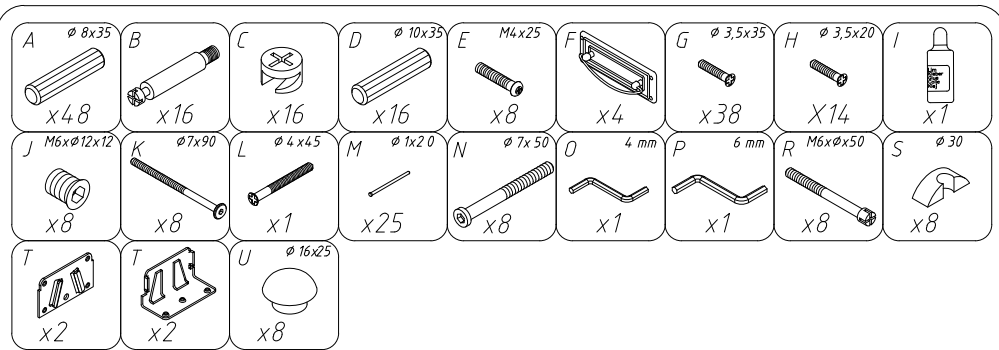

2027
TOSKANIA
łóżko 140x200

20

12

6

7

5

16

17