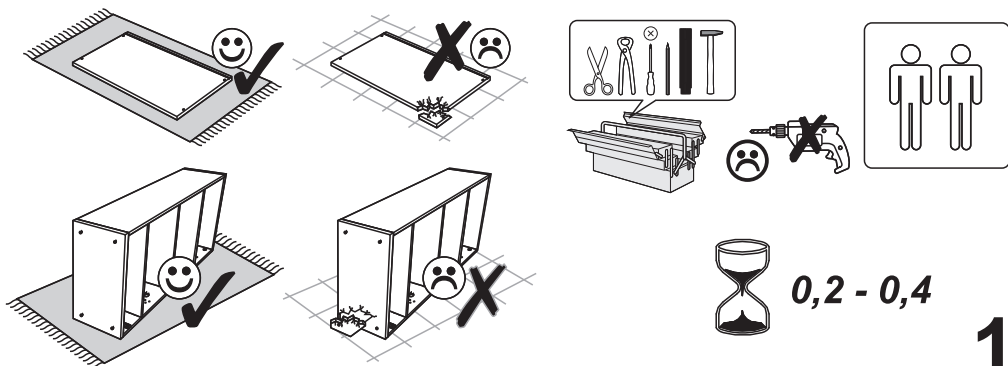

AWOKADO

Stolik kawowy

- | | |
|-----------------------------------------|-------------------------------------|
| (D) Montageanleitung | (GB) Assembly instructions |
| (FR) Notice de montage | (IT) Istruzioni di montaggio |
| (NL) Handleiding voor de montage | (PL) Instrukcja montażu |
| (CZ) Montážní návod | (SK) Návod na montáž |
| (HU) Szerelési útmutató | (RO) Instrucțiuni de montaj |
| (TR) Montaj talimatı | (RU) ИНСТРУКЦИЯ ПО МОНТАЖУ |