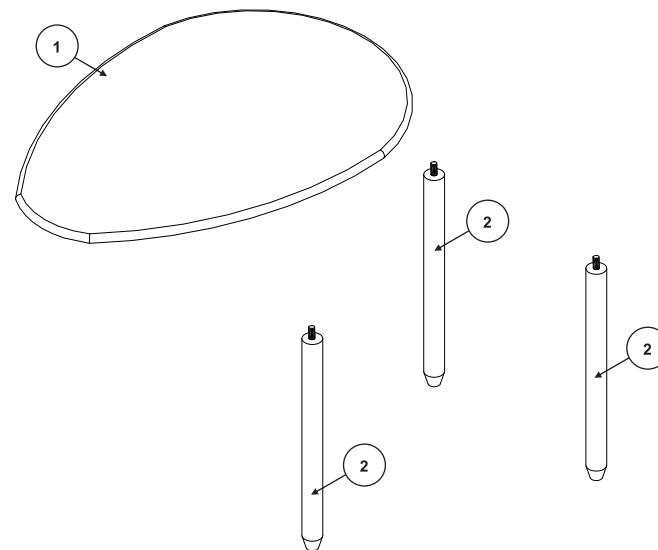

AWOKADO

Stolik kawowy

(D) Montageanleitung	(GB) Assembly instructions
(FR) Notice de montage	(IT) Istruzioni di montaggio
(NL) Handleiding voor de montage	(PL) Instrukcja montażu
(CZ) Montážní návod	(SK) Návod na montáž
(HU) Szerelési útmutató	(RO) Instrucțiuni de montaj
(TR) Montaj talimatı	(RU) ИНСТРУКЦИЯ ПО МОНТАЖУ

1

2

3