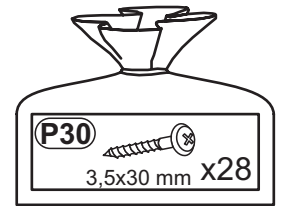

ALTINO MSALT R5

1 / 2

- PL** Instrukcja montażu
- NL** Handleiding voor de montage
- TR** Montaj talimatı
- FR** Instructions de montage
- CZ** Montážní návod
- HU** Összeszerelési útmutató

- GB** Assembly instructions
- D** Montageanleitung
- RU** Инструкция по монтажу
- IT** Istruzioni di montaggio
- RO** Instrucțiuni de asamblare
- SK** Montážny návod