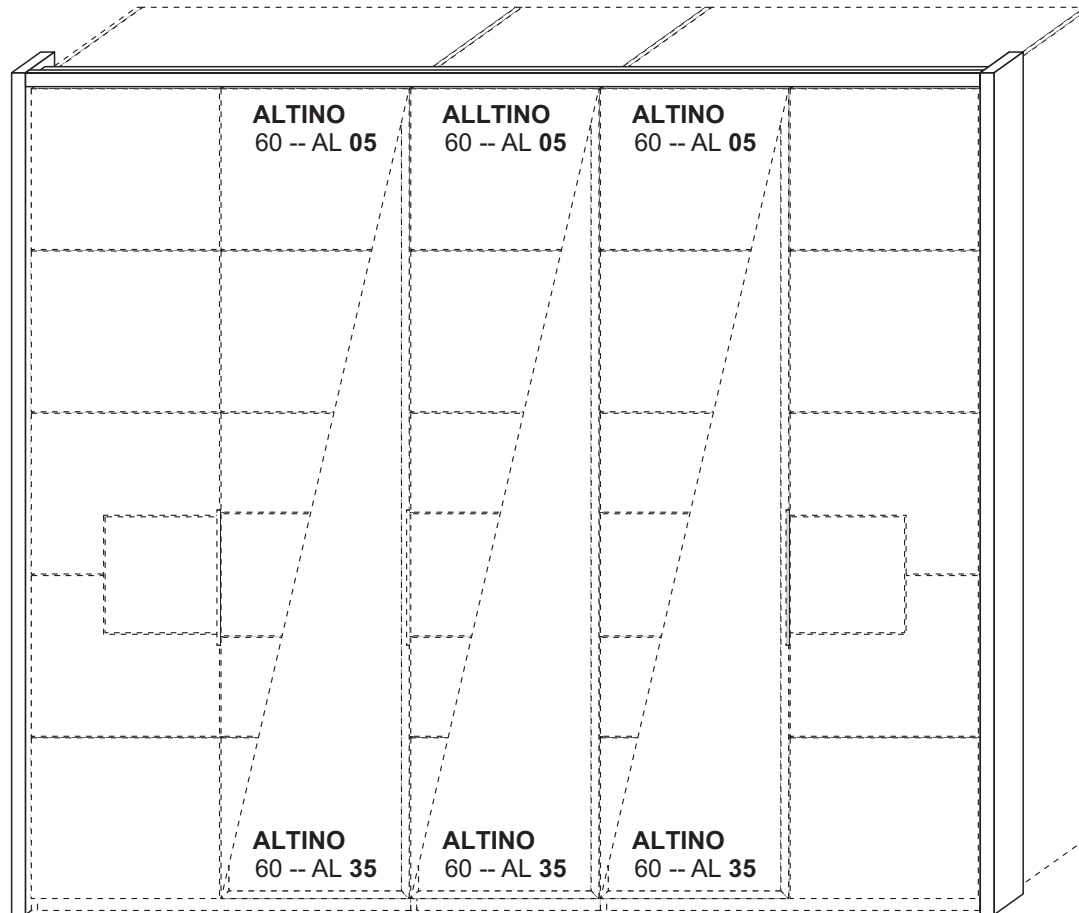

ALTINO MSALT R5

1 / 2

- PL** Instrukcja montażu
- NL** Handleiding voor de montage
- TR** Montaj talimatı
- FR** Instructions de montage
- CZ** Montážní návod
- HU** Összeszerelési útmutató

- GB** Assembly instructions
- D** Montageanleitung
- RU** Инструкция по монтажу
- IT** Istruzioni di montaggio
- RO** Instrucțiuni de asamblare
- SK** Montážny návod

ALTINO MSALT R5

2 / 2