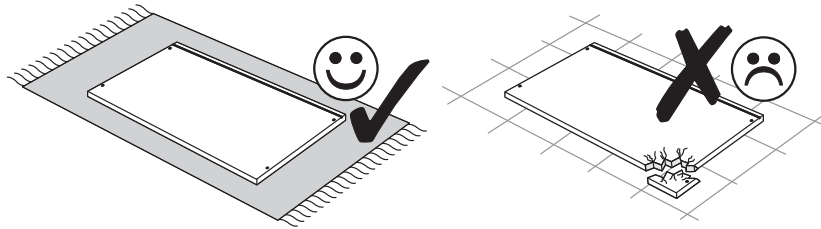

- Ⓐ PL Instrukcja montażu
- Ⓐ NL Handleiding voor de montage
- Ⓐ TR Montaj talimatı
- Ⓐ FR Instructions de montage
- Ⓐ CZ Montážní návod
- Ⓐ HU Összeszerelési útmutató

- Ⓐ GB Assembly instructions
- Ⓐ D Montageanleitung
- Ⓐ RU Инструкция по монтажу
- Ⓐ IT Istruzioni di montaggio
- Ⓐ RO Instrucțiuni de asamblare
- Ⓐ SK Montážny návod

SAN GUSTO MSGUS 22

2 / 3

1

SAN GUSTO MSGUS 22

3 / 3

2