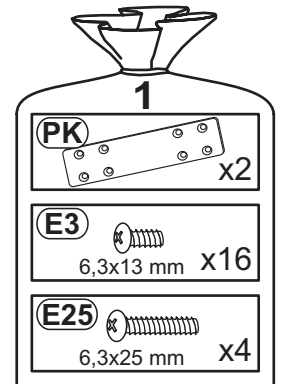

ALTINO MSALT 13

1 / 4

- (PL) Instrukcja montażu
- (NL) Handleiding voor de montage
- (TR) Montaj talimatı
- (FR) Instructions de montage
- (CZ) Montážní návod
- (HU) Összeszerelési útmutató

- (GB) Assembly instructions
- (D) Montageanleitung
- (RU) Инструкция по монтажу
- (IT) Istruzioni di montaggio
- (RO) Instrucțiuni de asamblare
- (SK) Montážny návod

ALTINO MSALT 13

2 / 4

L

R

ALTINO MSALT 13

3 / 4

L

E3  6,3x13 mm x8

ALTINO MSALT 13

4 / 4

R

E3  6,3x13 mm x8