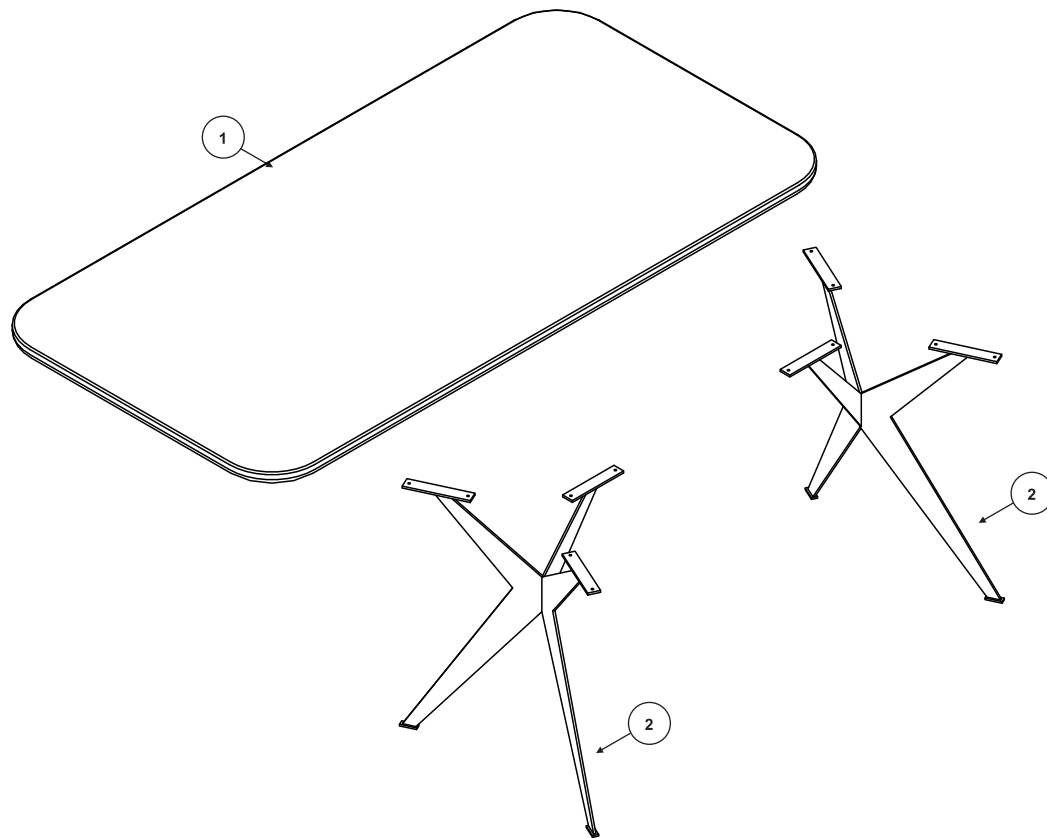

SISTINA

Stół

- | | |
|---|-------------------------------------|
| (D) Montageanleitung | (GB) Assembly instructions |
| (FR) Notice de montage | (IT) Istruzioni di montaggio |
| (NL) Handleiding voor de montage | (PL) Instrukcja montażu |
| (CZ) Montážní návod | (SK) Návod na montáž |
| (HU) Szerelési útmutató | (RO) Instrucțiuni de montaj |
| (TR) Montaj talimatı | (RU) ИНСТРУКЦИЯ ПО МОНТАЖУ |

3

- | | | |
|--|--|--|
| W | YW M8x20 | XM M8 |
|  |  |  |
| x1 | x12 | x12 |

4