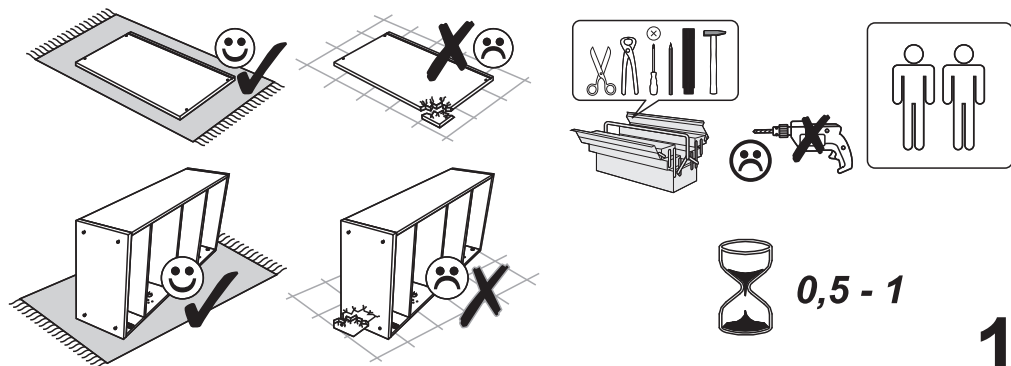

SISTINA

Stół

- | | |
|---|-------------------------------------|
| (D) Montageanleitung | (GB) Assembly instructions |
| (FR) Notice de montage | (IT) Istruzioni di montaggio |
| (NL) Handleiding voor de montage | (PL) Instrukcja montażu |
| (CZ) Montážní návod | (SK) Návod na montáž |
| (HU) Szerelési útmutató | (RO) Instrucțiuni de montaj |
| (TR) Montaj talimatı | (RU) ИНСТРУКЦИЯ ПО МОНТАЖУ |

3

- | | | |
|--|--|--|
| W | YW M8x20 | XM M8 |
|  |  |  |
| x1 | x12 | x12 |

4