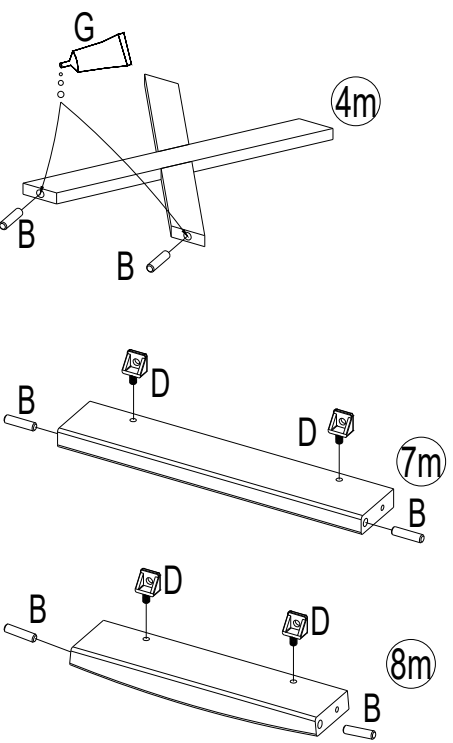

MARONE - 2SMAR13

30 min

INSTRUKCJA MONTAŻU

1

2

3

4

5