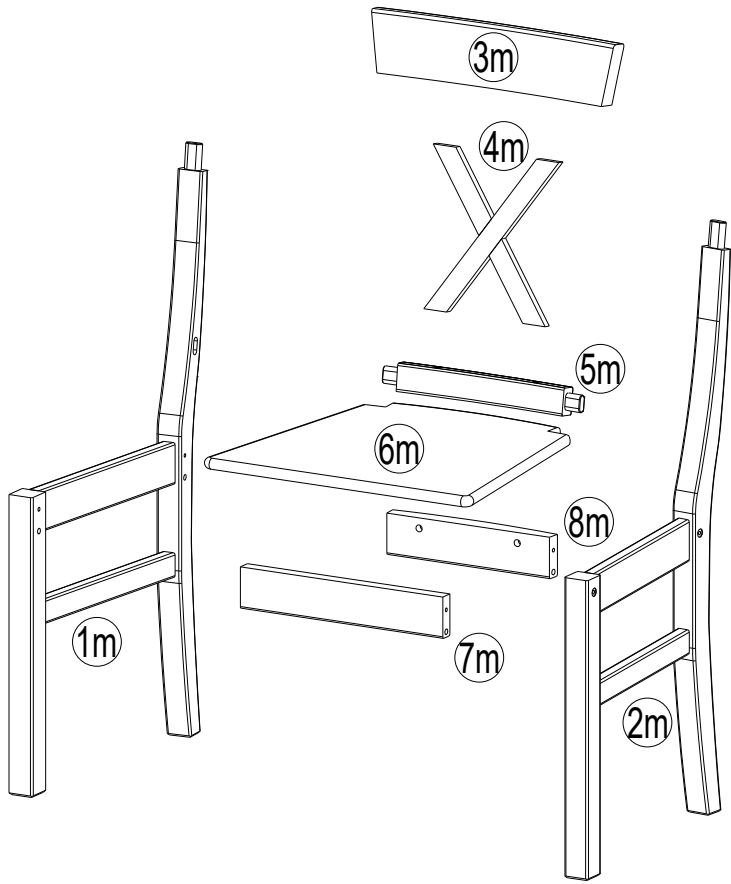

MARONE - 2SMAR13

30 min

INSTRUKCJA MONTAŻU

1

2

3

4

5